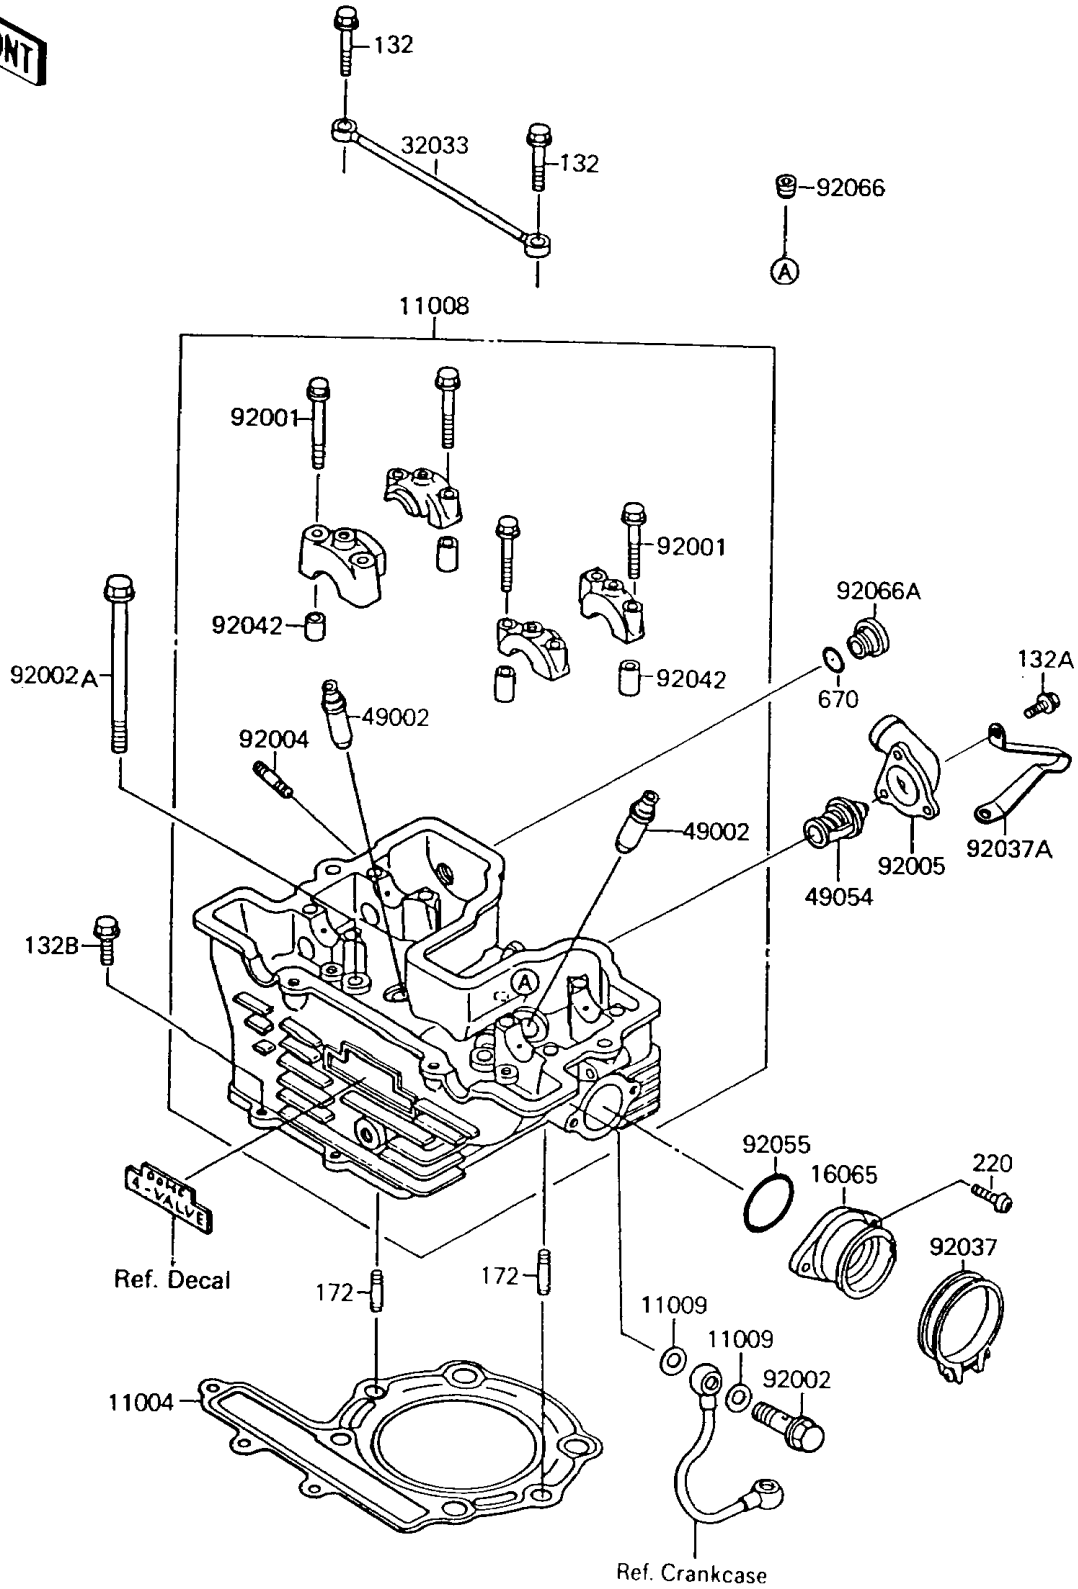

1994 Mojave® 250 PARTS DIAGRAM

Cylinder Head

E1111

1994 Mojave® 250 PARTS LIST

Cylinder Head

ITEM NAME	PART NUMBER	QUANTITY
GASKET-HEAD (Ref # 11004)	11004-1121	1
HEAD-COMP-CYLINDER (Ref # 11008)	11008-1189	1
GASKET,10X14.5X1.5 (Ref # 11009)	11009-1105	1
HOLDER-CARBURETOR (Ref # 16065)	16065-1143	1
PIPE,OIL (Ref # 32033)	32033-1402	1
GUIDE-VALVE (Ref # 49002)	49002-1052	1
THERMOSTAT (Ref # 49054)	49054-1003	1
BOLT,6X46 (Ref # 92001)	92001-1872	1
BOLT,BANJO,10X25 (Ref # 92002)	92002-1170	1
BOLT,L=162 (Ref # 92002A)	92002-1328	1
STUD,8X25 (Ref # 92004)	92004-1214	1
FITTING (Ref # 92005)	92005-1121	1
CLAMP,ID=53,BLACK (Ref # 92037)	92037-1304	1
CLAMP,CLUTCH CABLE (Ref # 92037A)	92037-1984	1
PIN,DOWEL,6.3X8X14 (Ref # 92042)	92042-007	1
RING-O (Ref # 92055)	92055-1255	1
PLUG,1/8X7 (Ref # 92066)	92066-1173	1
PLUG,ROCKER SHAFT (Ref # 92066A)	92066-1188	1
BOLT-FLANGED-SMALL (Ref # 132)	132G0625	1
BOLT-FLANGED-SMALL (Ref # 132A)	132J0612	1
BOLT-FLANGED-SMALL (Ref # 132B)	132J0625	1
BOLT-STUD,8X22 (Ref # 172)	172G0822	1
SCREW-PAN-CROS,6X16,BLACK (Ref # 220)	220C0616	1
O RING,20MM (Ref # 670)	670B2020	1