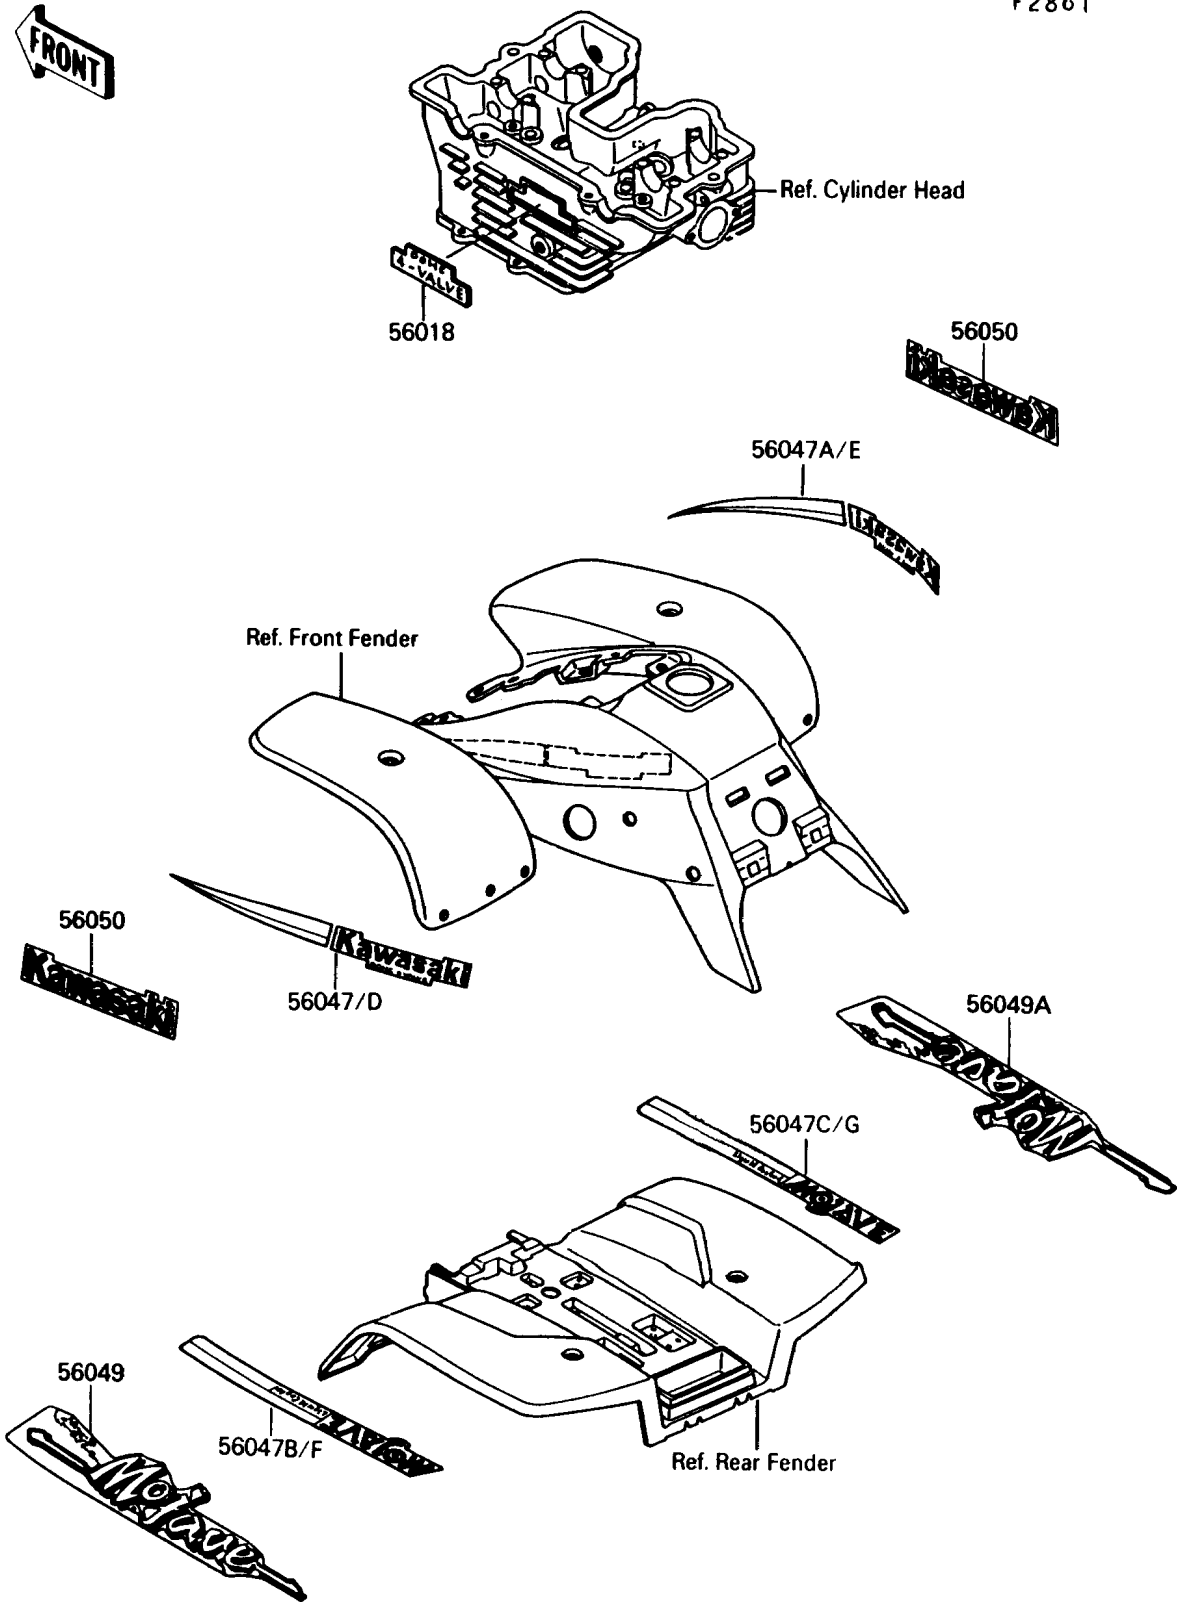

1989 Mojave® 250 PARTS DIAGRAM

Decal

F2861

1989 Mojave® 250 PARTS LIST

Decal

ITEM NAME	PART NUMBER	QUANTITY
MARK,CYLINDER HEAD (Ref # 56018)	56018-1483	1
PATTERN,FRONT FENDER,LH,WHITE (Ref # 56047)	56047-1135	1
PATTERN,FRONT FENDER,RH,WHITE (Ref # 56047A)	56047-1136	1
PATTERN,REAR FENDER,LH,WHITE (Ref # 56047B)	56047-1137	1
PATTERN,REAR FENDER,RH,WHITE (Ref # 56047C)	56047-1138	1
PATTERN,FRONT FENDER,LH,RED (Ref # 56047D)	56047-1139	1
PATTERN,FRONT FENDER,RH,RED (Ref # 56047E)	56047-1140	1
PATTERN,REAR FENDER,LH,RED (Ref # 56047F)	56047-1141	1
PATTERN,REAR FENDER,RH,RED (Ref # 56047G)	56047-1142	1