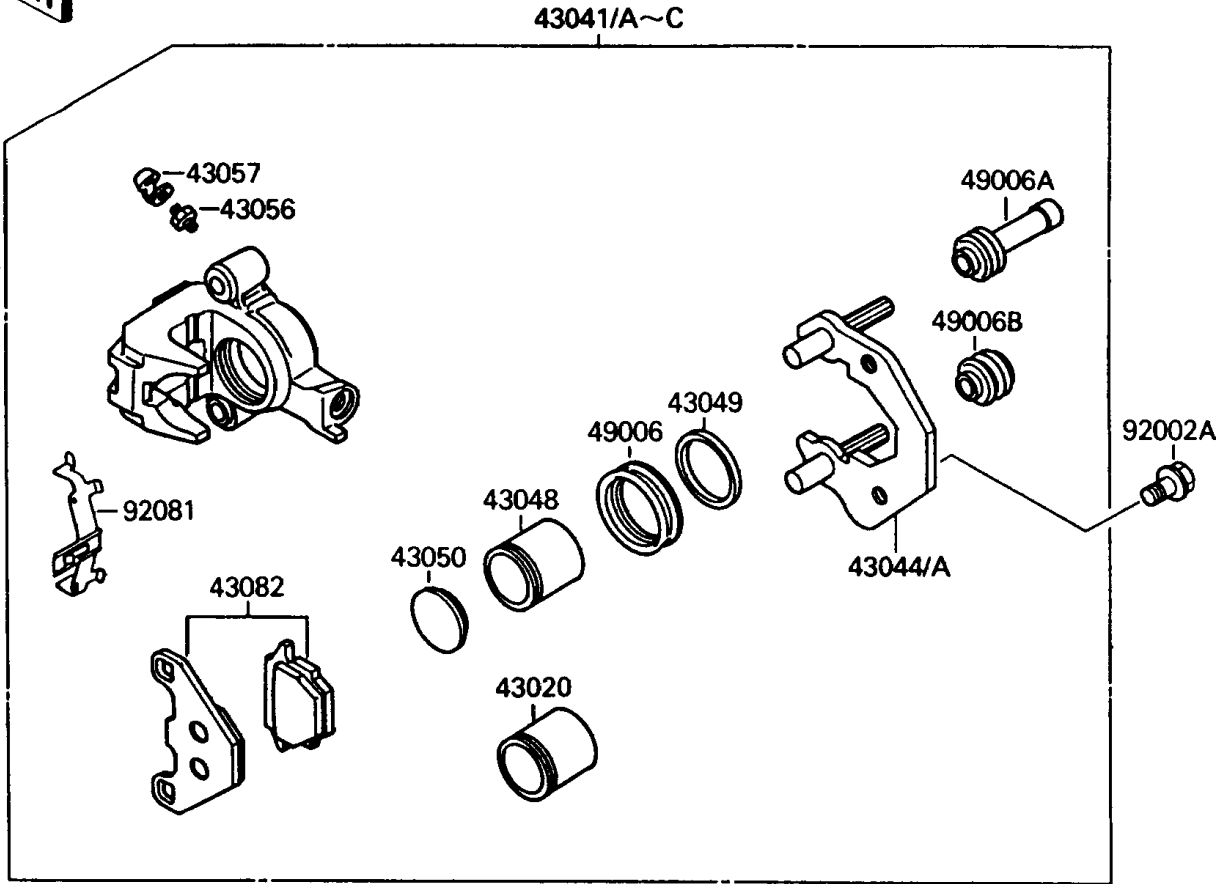

## 1989 Mojave® 250 PARTS DIAGRAM

Front Caliper

F2292

## 1989 Mojave® 250 PARTS LIST

Front Caliper

ITEM NAME	PART NUMBER	QUANTITY
DISC,FR (Ref # 41080)	41080-1171	1
CALIPER-ASSY,FR,LH (Ref # 43041)	43041-1218	1
CALIPER-ASSY,FR,RH (Ref # 43041A)	43041-1219	1
HOLDER-COMP-CALIPER,FR,LH (Ref # 43044)	43044-1064	1
HOLDER-COMP-CALIPER,FR,RH (Ref # 43044A)	43044-1065	1
PISTON-CALIPER (Ref # 43048)	43048-1008	1
PACKING (Ref # 43049)	43049-1016	1
PAD-BRAKE (Ref # 43050)	43050-1040	1
BREATHER (Ref # 43056)	43056-003	1
CAP-BREATHER (Ref # 43057)	43057-003	1
PAD-ASSY-BRAKE (Ref # 43082)	43082-1067	1
BOOT,PISTON SEAL (Ref # 49006)	49006-1053	1
BOOT,CALIPER (Ref # 49006A)	49006-1054	1
BOOT,CALIPER (Ref # 49006B)	49006-1055	1
BOLT,DISC PLATE,8X20 (Ref # 92002)	92002-1736	1
BOLT,FLANGED,8X13 (Ref # 92002A)	92002-1737	1
SPRING (Ref # 92081)	92081-1341	1