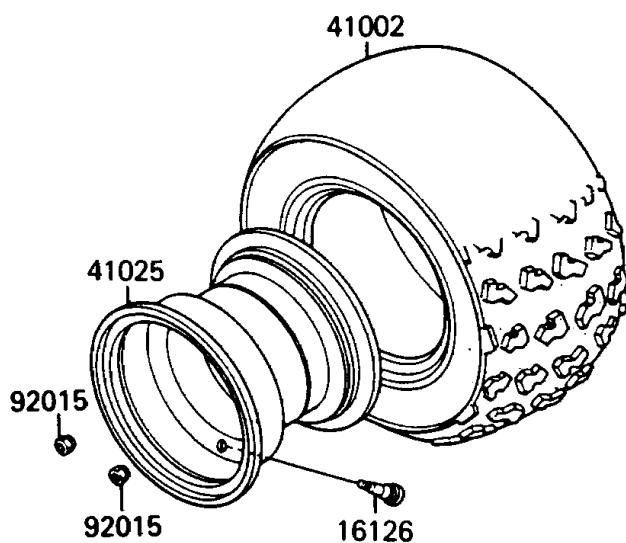

1989 Mojave® 250 PARTS DIAGRAM

Tire

F2210

1989 Mojave® 250 PARTS LIST

Tire

ITEM NAME	PART NUMBER	QUANTITY
VALVE (Ref # 16126)	16126-4001	1
TIRE,FR,21X7.00-10,KT846(D) (Ref # 41002)	41002-1588	1
TIRE,RR,AT22X10-10,KT847M(D) (Ref # 41002A)	41002-1671	1
RIM,FR,10X5.5,J.WHITE (Ref # 41025)	41025-1150-8C	1
RIM,RR,10X8.5,J.WHITE (Ref # 41025A)	41025-1151-8C	1
NUT,LOCK,10MM (Ref # 92015)	92015-1808	1