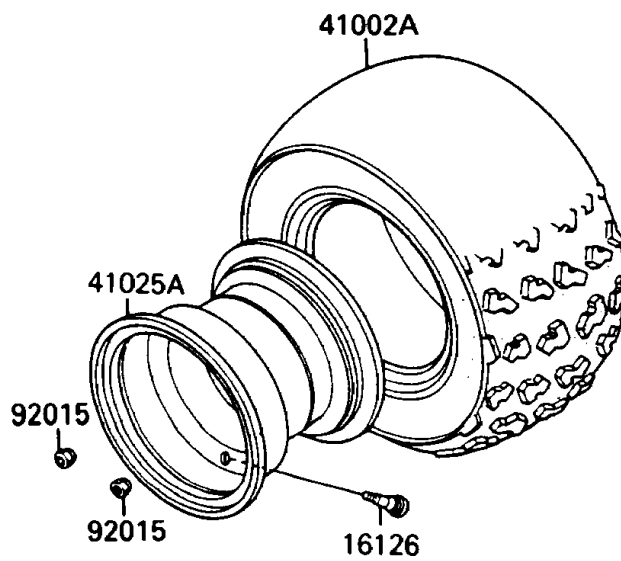

1989 Mojave® 250 PARTS DIAGRAM

Tire

F2210

1989 Mojave® 250 PARTS LIST

Tire

ITEM NAME	PART NUMBER	QUANTITY
VALVE (Ref # 16126)	16126-4001	1
TIRE,FR,21X7.00-10,KT846(D) (Ref # 41002)	41002-1588	1
TIRE,RR,AT22X10-10,KT847M(D) (Ref # 41002A)	41002-1671	1
RIM,FR,10X5.5,J.WHITE (Ref # 41025)	41025-1150-8C	1
RIM,RR,10X8.5,J.WHITE (Ref # 41025A)	41025-1151-8C	1
NUT,LOCK,10MM (Ref # 92015)	92015-1808	1