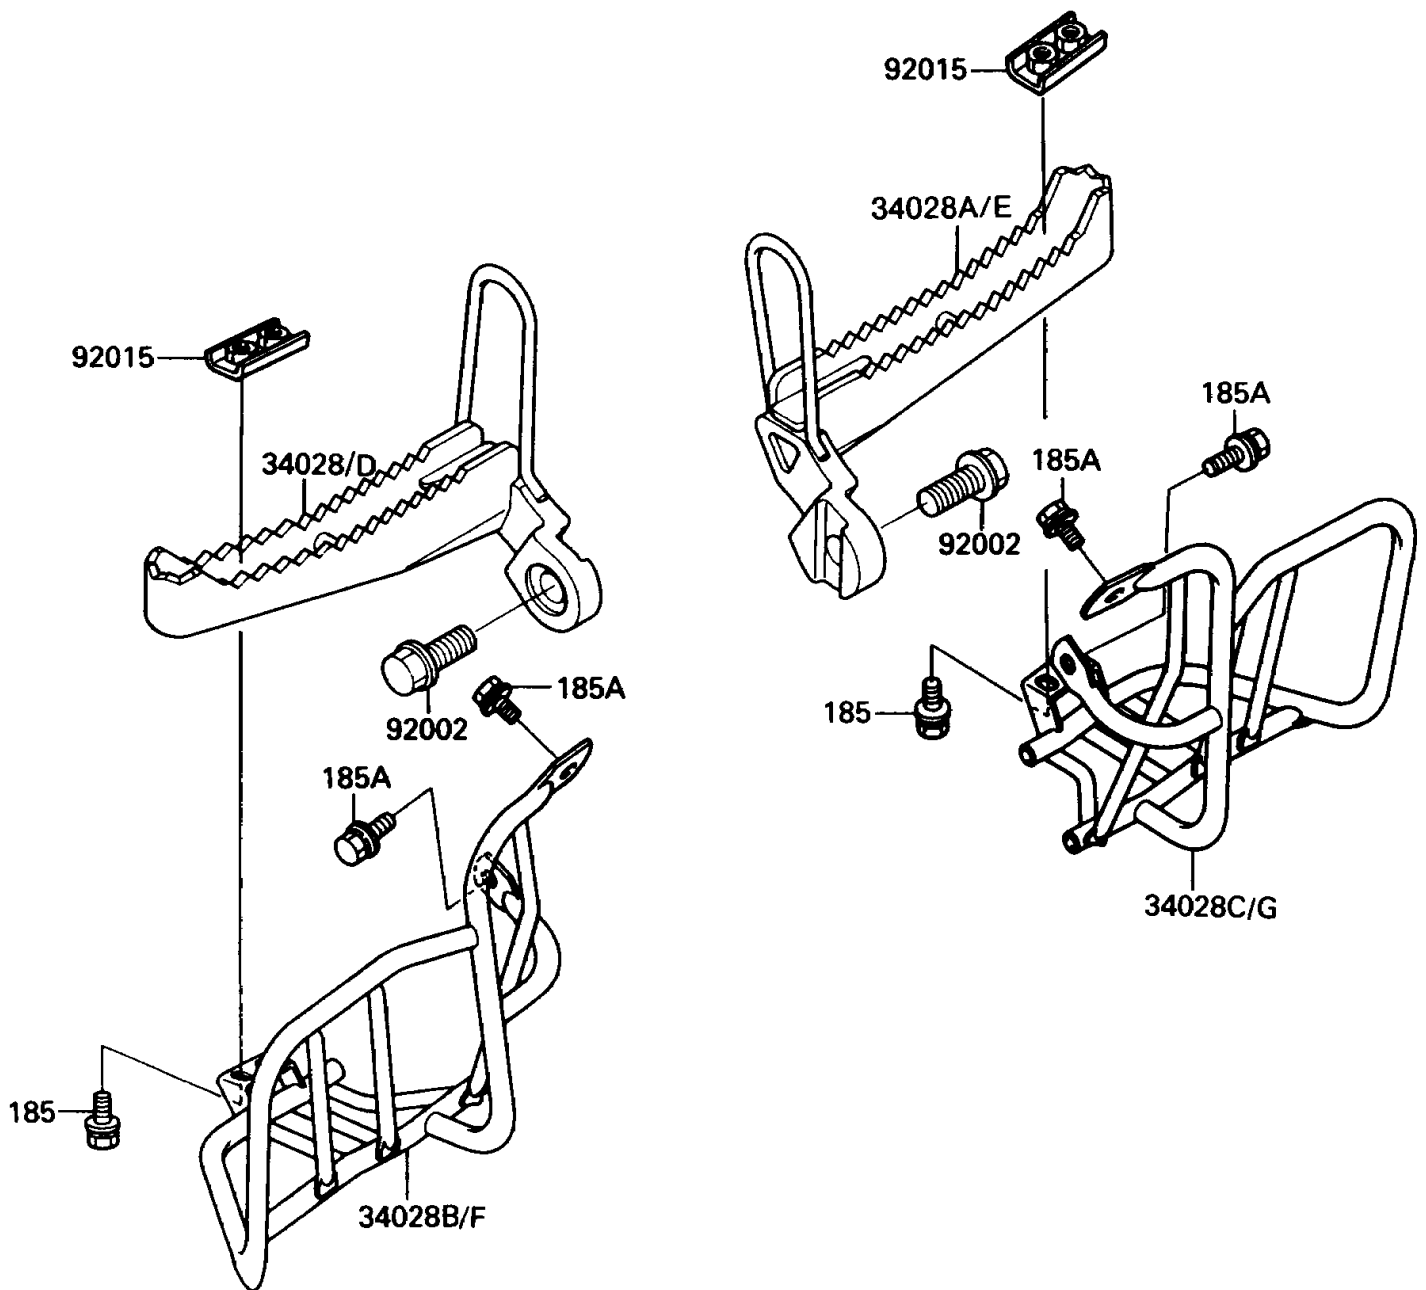

1989 Mojave® 250 PARTS DIAGRAM

Step

F2160

1989 Mojave® 250 PARTS LIST

Step

ITEM NAME	PART NUMBER	QUANTITY
STEP,LH (Ref # 34028)	34028-1241	1
STEP,RH (Ref # 34028A)	34028-1243	1
BOLT,FLANGED,14X25 (Ref # 92002)	92002-1767	1