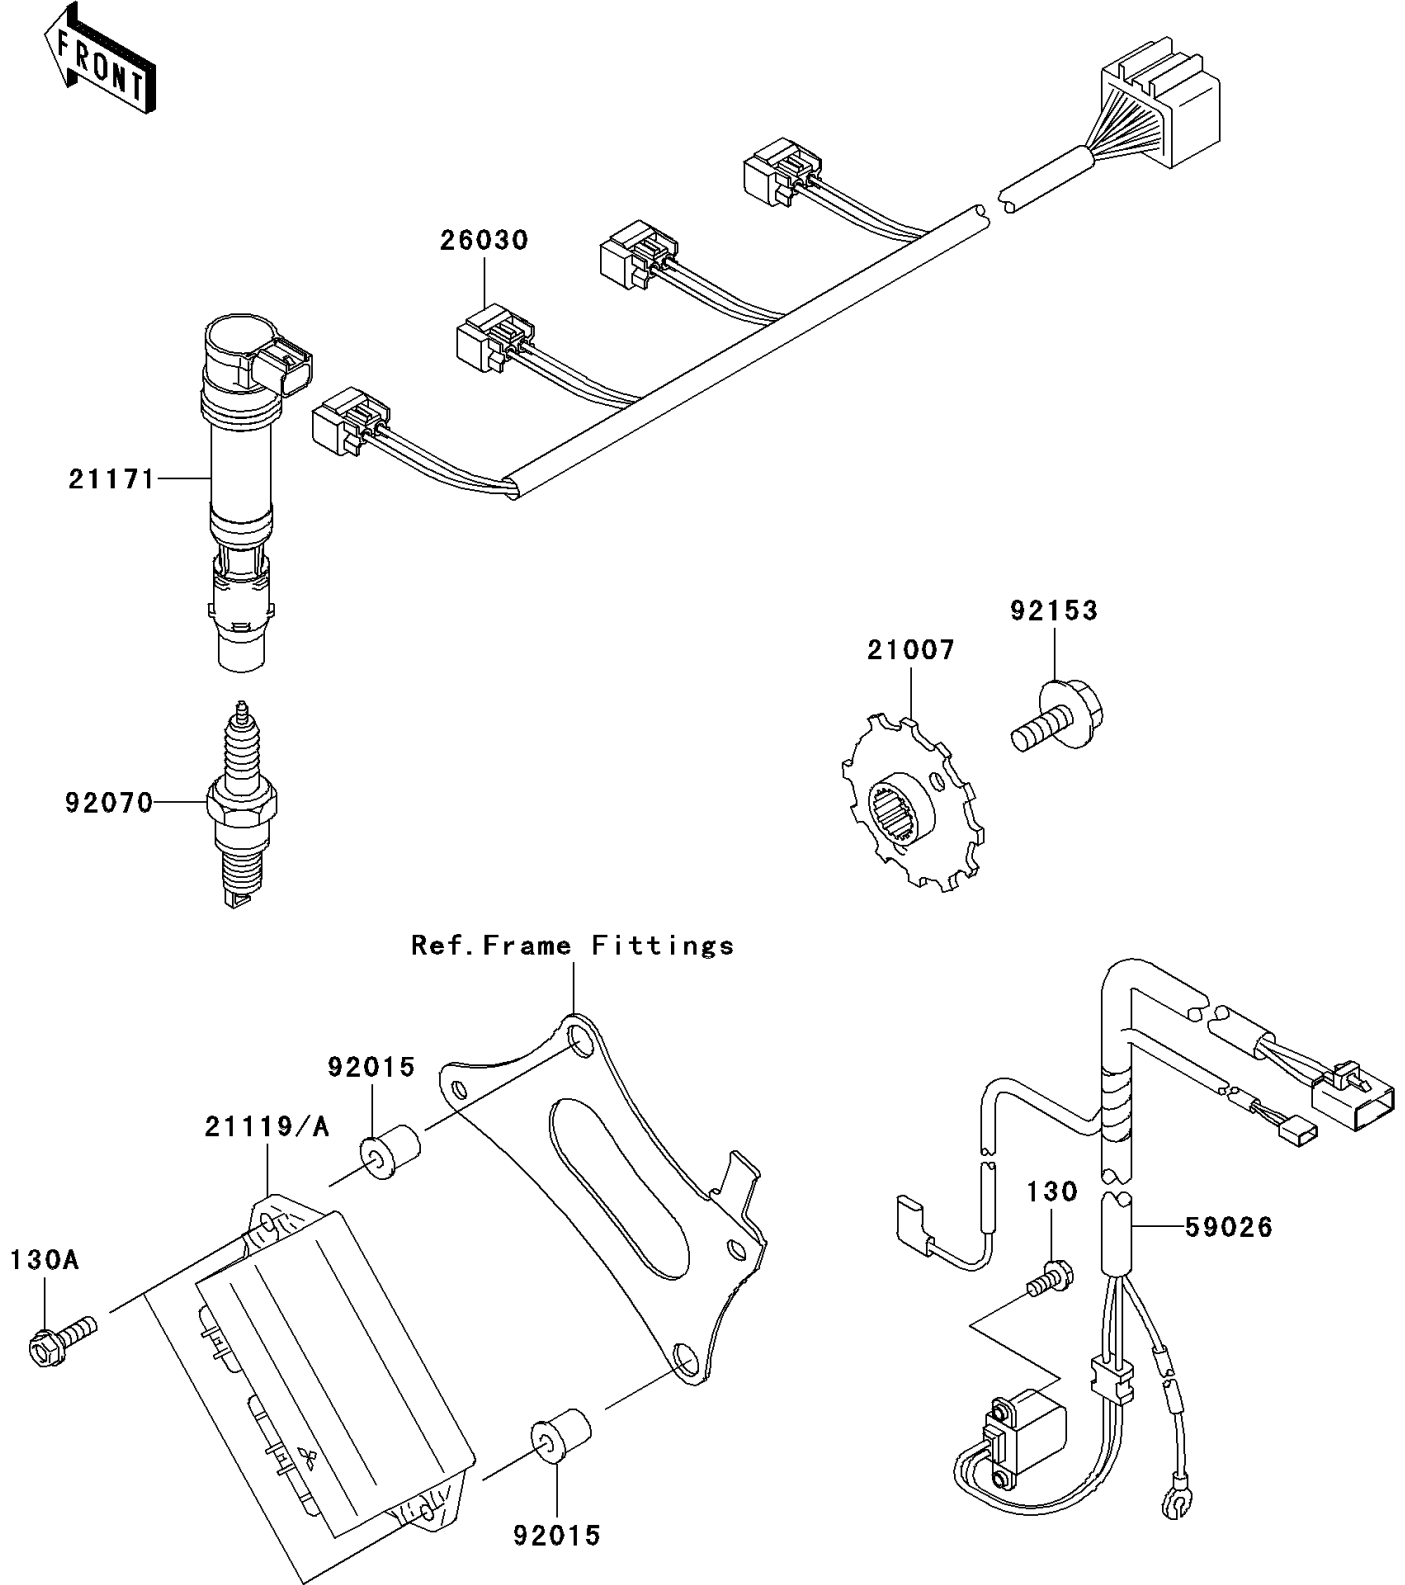

2006 ZZR®600 PARTS DIAGRAM

Ignition System

E1830

2006 ZZR®600 PARTS LIST

Ignition System

ITEM NAME	PART NUMBER	QUANTITY
BOLT-FLANGED,5X12 (Ref # 130)	130G0512	1
BOLT-FLANGED,6X20 (Ref # 130A)	130J0620	1
ROTOR (Ref # 21007)	21007-1366	1
COIL-ASSY-IGNITION (Ref # 21171)	21171-1272	1
HARNESS,IGNITION COIL (Ref # 26030)	26030-1706	1
COIL-PULSING (Ref # 59026)	59026-1155	1
NUT (Ref # 92015)	92015-1700	1
PLUG-SPARK,CR9E(NGK) (Ref # 92070)	92070-1266	1
BOLT,FLANGED,8X23 (Ref # 92153)	92153-0549	1
IGNITER (Ref # 21119)	21119-1568	1
IGNITER (Ref # 21119A)	21119-1569	1