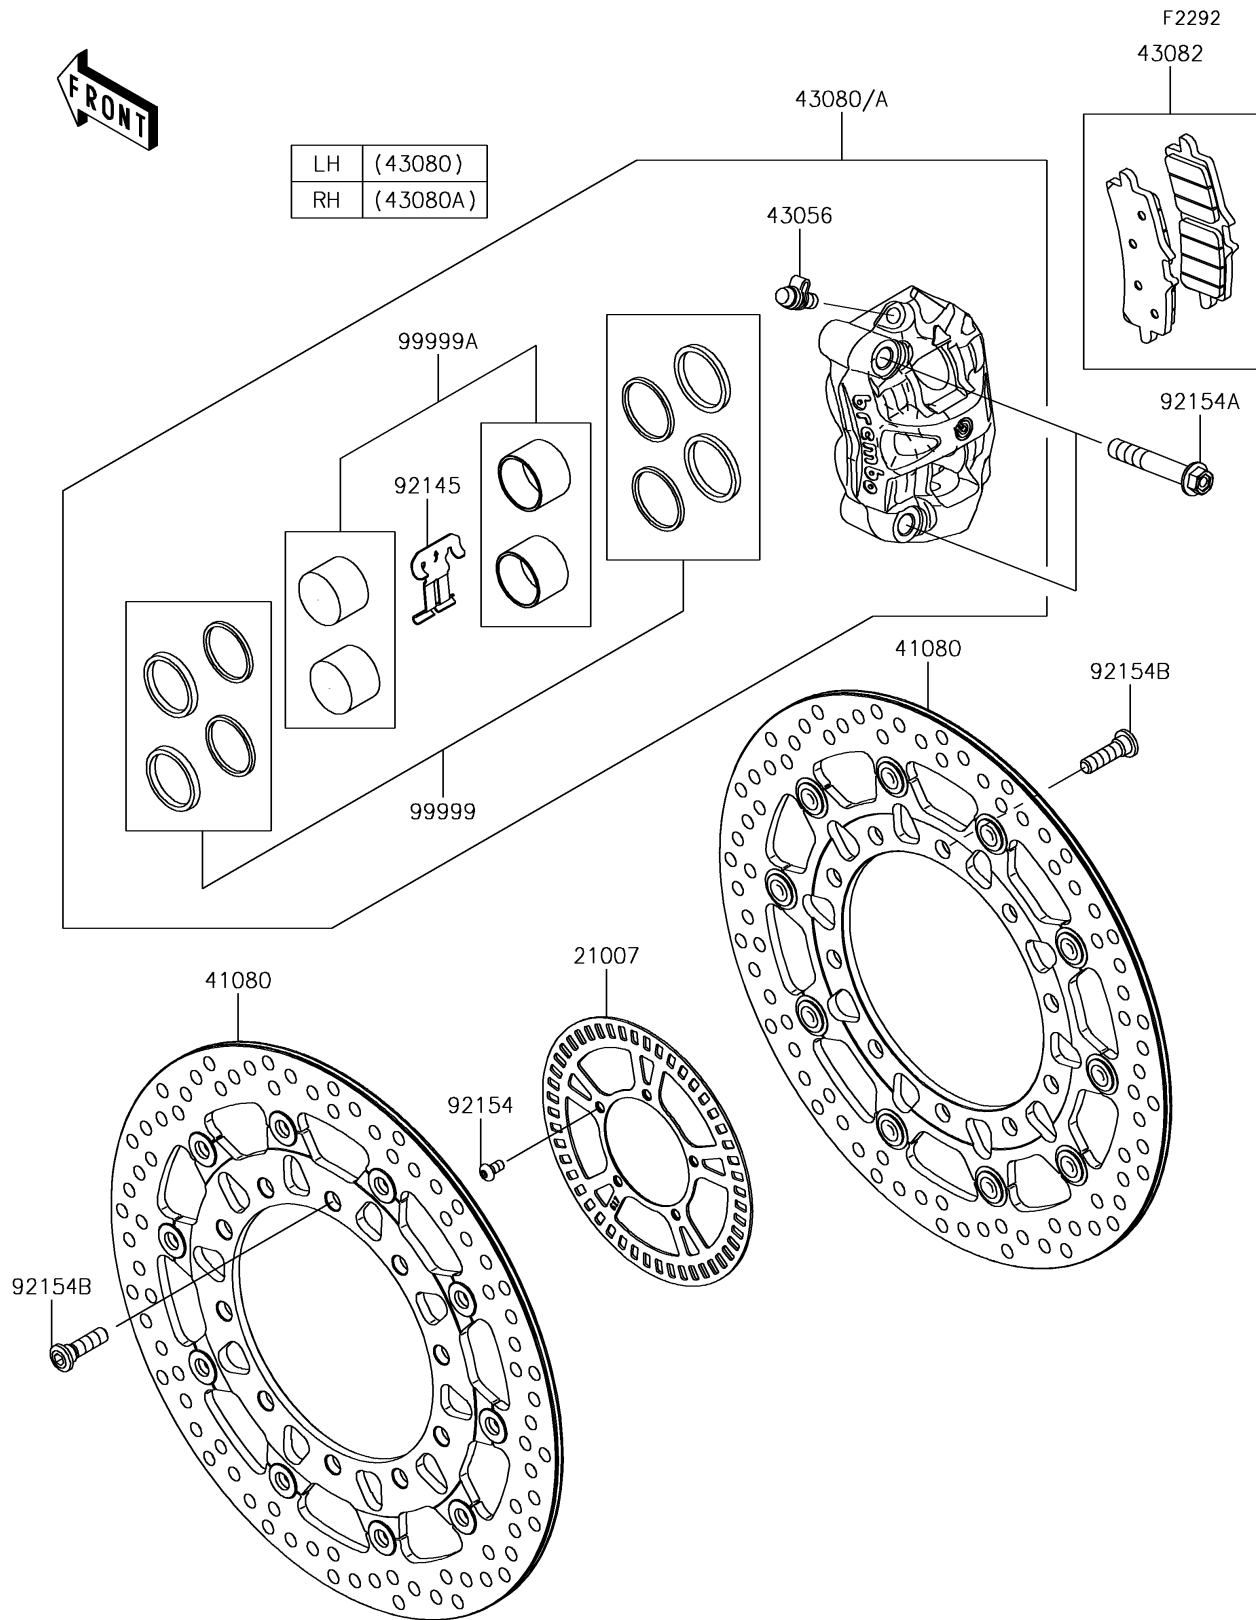

2017 Ninja H2™R PARTS DIAGRAM

Front Brake

2017 Ninja H2™R PARTS LIST

Front Brake

ITEM NAME	PART NUMBER	QUANTITY
ROTOR,SENSOR,FR (Ref # 21007)	21007-0617	1
DISC,FR,330MM,BLACK+DISK BLACK (Ref # 41080)	41080-0635-18U	1
BREATHER-BRAKE (Ref # 43056)	43056-0019	1
CALIPER-SUB-ASSY,LH,GRAY (Ref # 43080)	43080-0184-51J	1
CALIPER-SUB-ASSY,RH,GRAY (Ref # 43080A)	43080-0185-51J	1
PAD-ASSY-BRAKE (Ref # 43082)	43082-0157	1
SPRING (Ref # 92145)	92145-1684	1
BOLT,SOCKET,5X10 (Ref # 92154)	92154-1292	1
BOLT,FLANGED,10X60 (Ref # 92154A)	92154-1643	1
BOLT,SOCKET,8X30 (Ref # 92154B)	92154-1723	1
KIT.,DUST SEAL (Ref # 99999)	99999-0557	1
KIT.,CALIPER PISTON (Ref # 99999A)	99999-0617	1