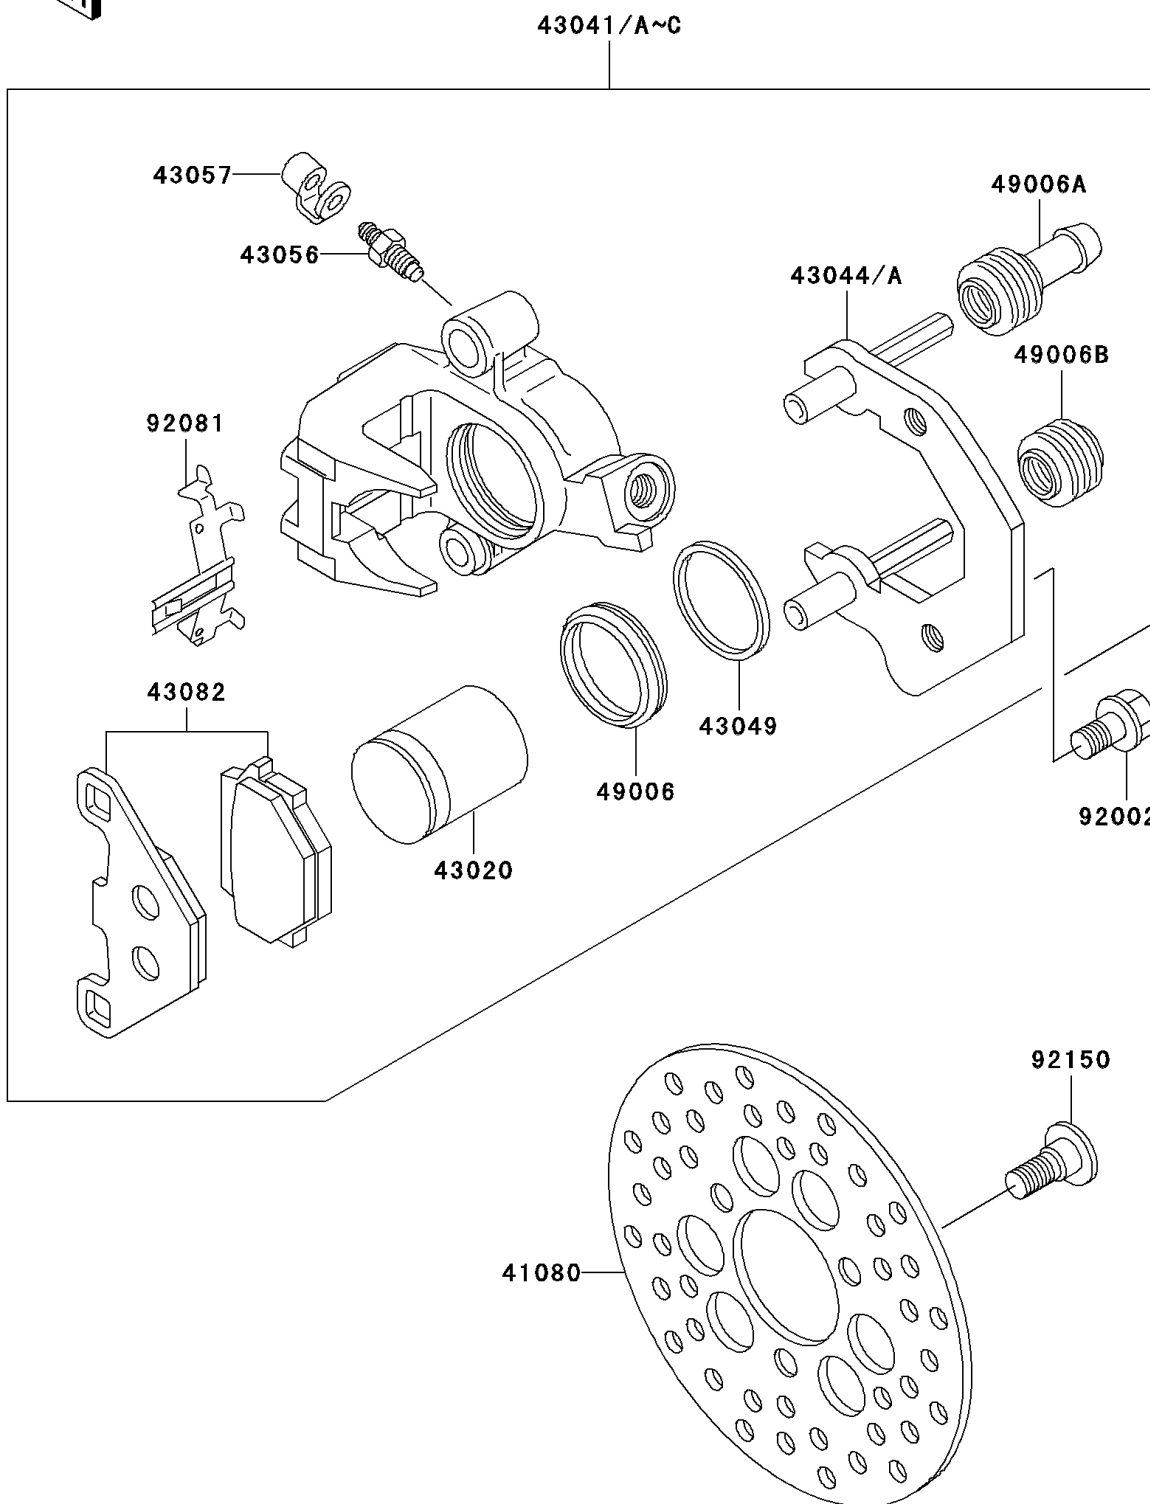

## 2001 Mojave® 250 PARTS DIAGRAM

Front Brake(KSF250-A15-A17)

F2292

## 2001 Mojave® 250 PARTS LIST

Front Brake(KSF250-A15-A17)

ITEM NAME	PART NUMBER	QUANTITY
DISC,FR (Ref # 41080)	41080-1171	1
PISTON-COMP-BRAKE (Ref # 43020)	43020-1093	1
CALIPER-ASSY,FR,LH,ALUMITE (Ref # 43041)	43041-1724-GZ	1
CALIPER-ASSY,FR,RH,ALUMITE (Ref # 43041A)	43041-1725-GZ	1
HOLDER-COMP-CALIPER,FR,LH (Ref # 43044)	43044-1064	1
HOLDER-COMP-CALIPER,FR,RH (Ref # 43044A)	43044-1065	1
PACKING,PISTON SEAL (Ref # 43049)	43049-1092	1
BREATHER-BRAKE (Ref # 43056)	43056-1054	1
CAP-BREATHER (Ref # 43057)	43057-003	1
PAD-ASSY-BRAKE (Ref # 43082)	43082-1067	1
BOOT,PISTON SEAL (Ref # 49006)	49006-1053	1
BOOT,CALIPER (Ref # 49006A)	49006-1054	1
BOOT,CALIPER (Ref # 49006B)	49006-1055	1
BOLT,FLANGED,8X13 (Ref # 92002)	92002-1737	1
SPRING,PAD (Ref # 92081)	92081-1341	1
BOLT,SOCKET,8X20 (Ref # 92150)	92150-1800	1