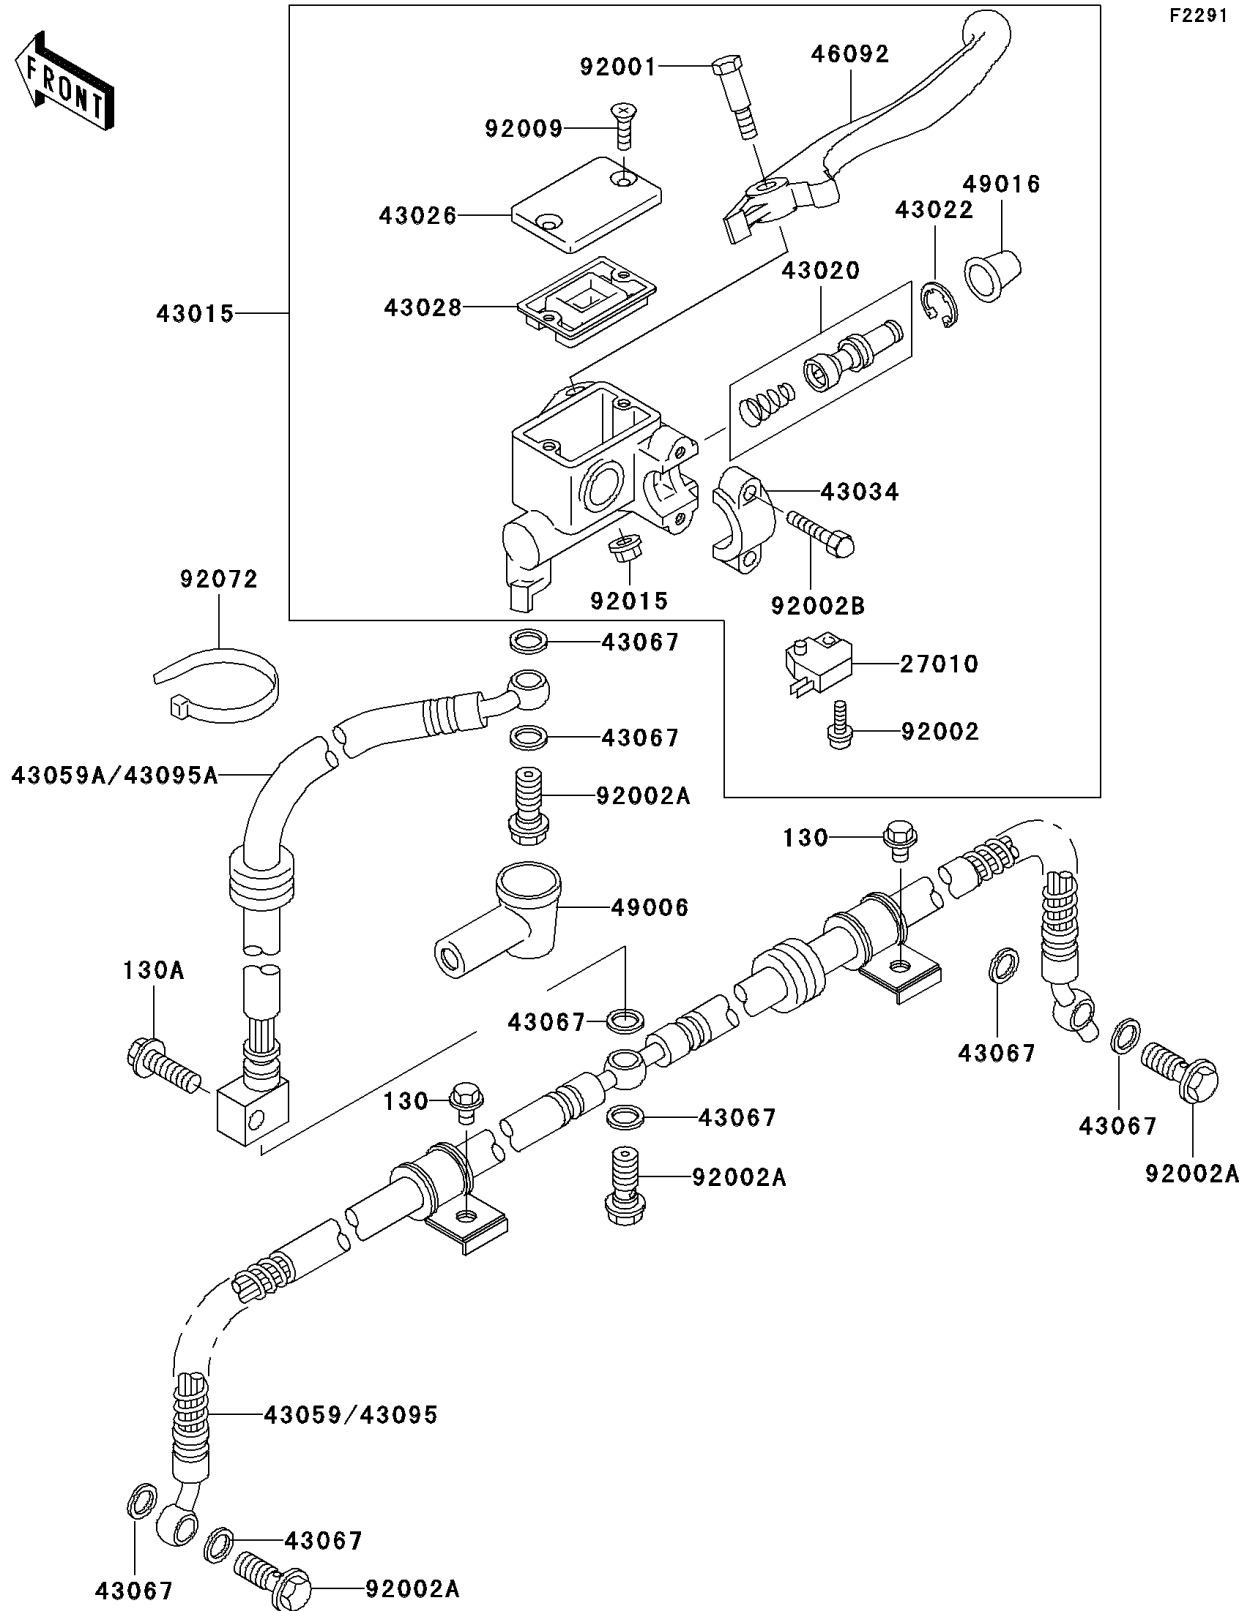

2001 Mojave® 250 PARTS DIAGRAM

Front Master Cylinder

F2291

2001 Mojave® 250 PARTS LIST

Front Master Cylinder

ITEM NAME	PART NUMBER	QUANTITY
BOLT-FLANGED,6X10 (Ref # 130)	130B0610	1
BOLT-FLANGED,8X25 (Ref # 130A)	130B0825	1
SWITCH,BRAKE (Ref # 27010)	27010-1170	1
CYLINDER-ASSY-MASTER,FR (Ref # 43015)	43015-1646	1
PISTON-COMP-BRAKE,FR (Ref # 43020)	43020-1056	1
STOPPER-BRAKE,PISTON (Ref # 43022)	43022-1010	1
CAP-BRAKE (Ref # 43026)	43026-1074	1
DIAPHRAGM (Ref # 43028)	43028-1061	1
HOLDER-BRAKE,MASTER CYLINDER (Ref # 43034)	43034-1016	1
HOSE-BRAKE,FR (Ref # 43059)	43059-1875	1
HOSE-BRAKE,FR (Ref # 43059A)	43059-1876	1
WASHER,10.5X15X1.5 (Ref # 43067)	43067-001	1
LEVER-GRIP,FRONT BRAKE (Ref # 46092)	46092-1208	1
BOOT,DUST (Ref # 49006)	49006-1040	1
COVER-SEAL,MASTER CYLINDER (Ref # 49016)	49016-1044	1
BOLT,FRONT BRAKE LEVER (Ref # 92001)	92001-1728	1
BOLT,SCREW,4X12 (Ref # 92002)	92002-1323	1
BOLT,OIL,L=23 (Ref # 92002A)	92002-1888	1
BOLT (Ref # 92002B)	92002-1894	1
SCREW,4MM (Ref # 92009)	92009-1458	1
NUT,FLANGED,6MM,BLACK (Ref # 92015)	92015-1233	1
BAND,L=149 (Ref # 92072)	92072-031	1