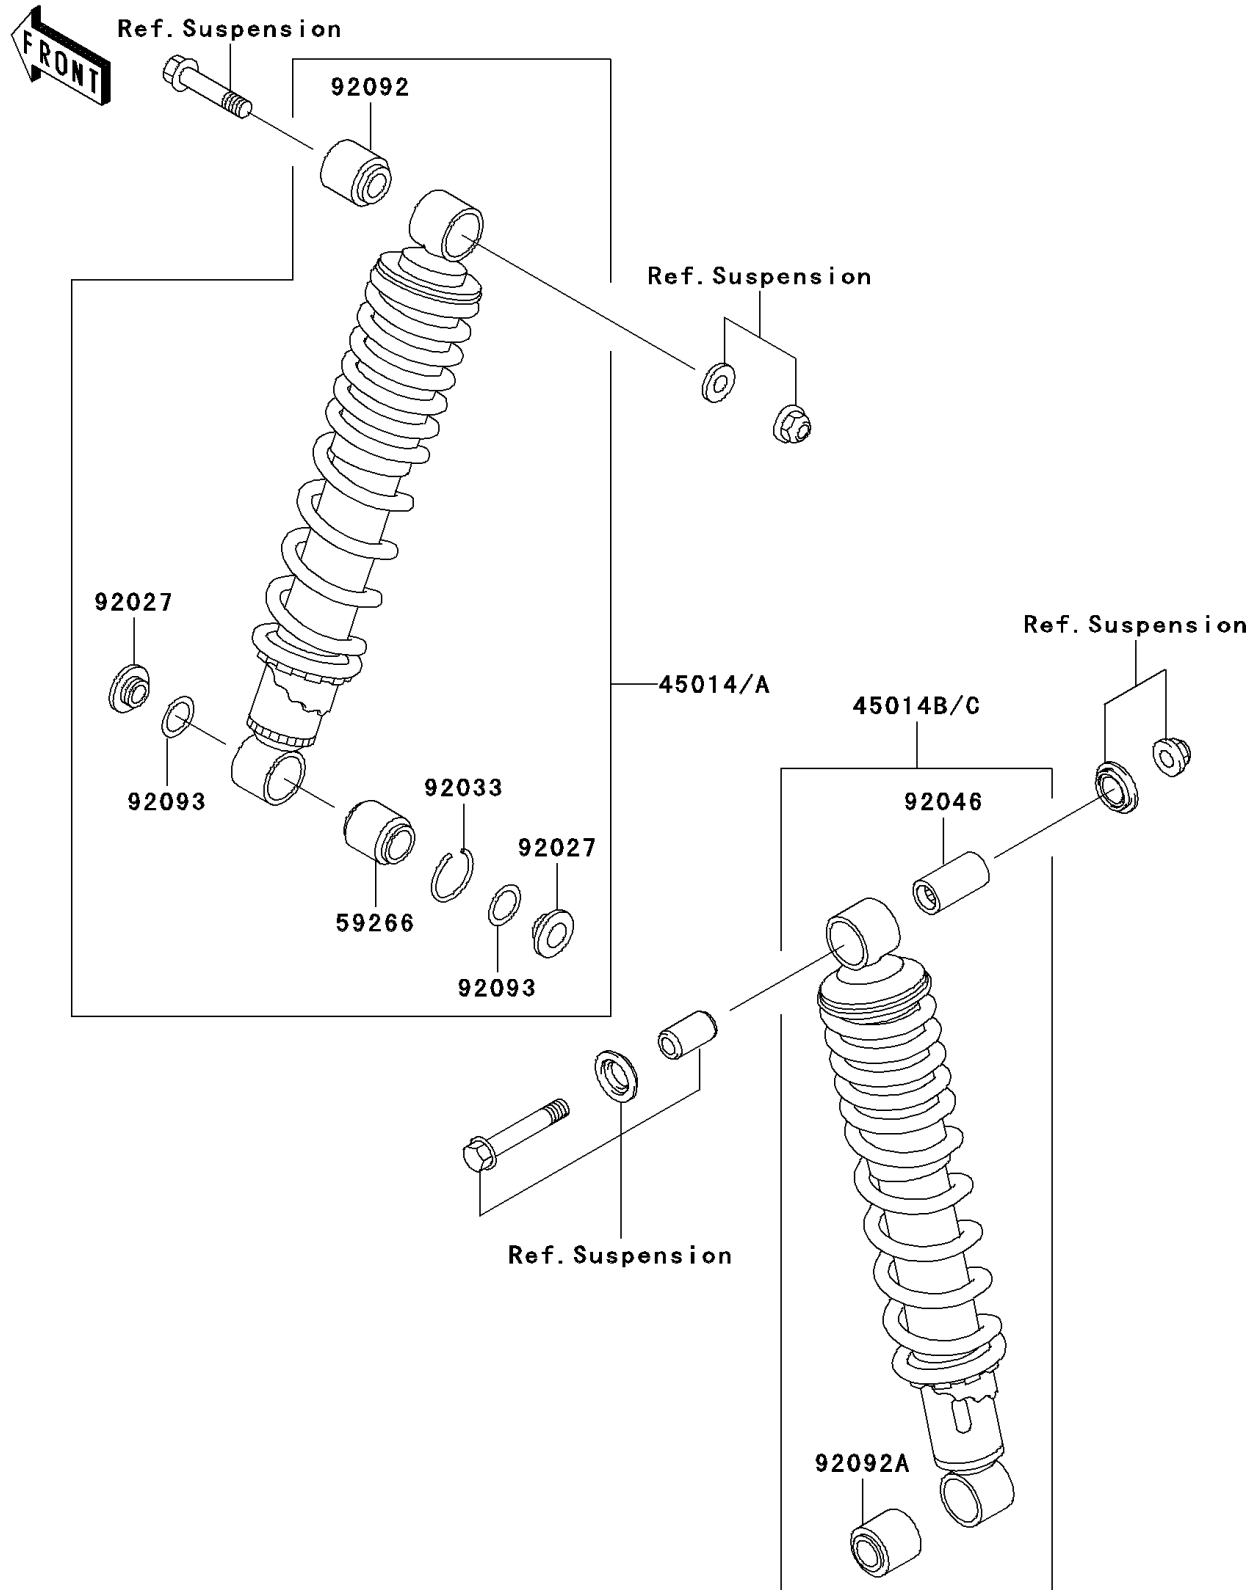

## 2001 Mojave® 250 PARTS DIAGRAM

Shock Absorber(s)

F2280

## 2001 Mojave® 250 PARTS LIST

Shock Absorber(s)

ITEM NAME	PART NUMBER	QUANTITY
SHOCKABSORBER,FR,I.SILVER (Ref # 45014A)	45014-1391-8V	1
SHOCKABSORBER,RR,I.SILVER (Ref # 45014C)	45014-1392-8V	1
JOINT-BALL (Ref # 59266)	59266-1053	1
COLLAR (Ref # 92027)	92027-1862	1
RING-SNAP (Ref # 92033)	92033-1090	1
BEARING-NEEDLE (Ref # 92046)	92046-1046	1
BUSHING-RUBBER,SHOCKABSORBER (Ref # 92092)	92092-1016	1
BUSHING-RUBBER,SHOCKABSORBER (Ref # 92092A)	92092-1054	1
SEAL (Ref # 92093)	92093-1183	1