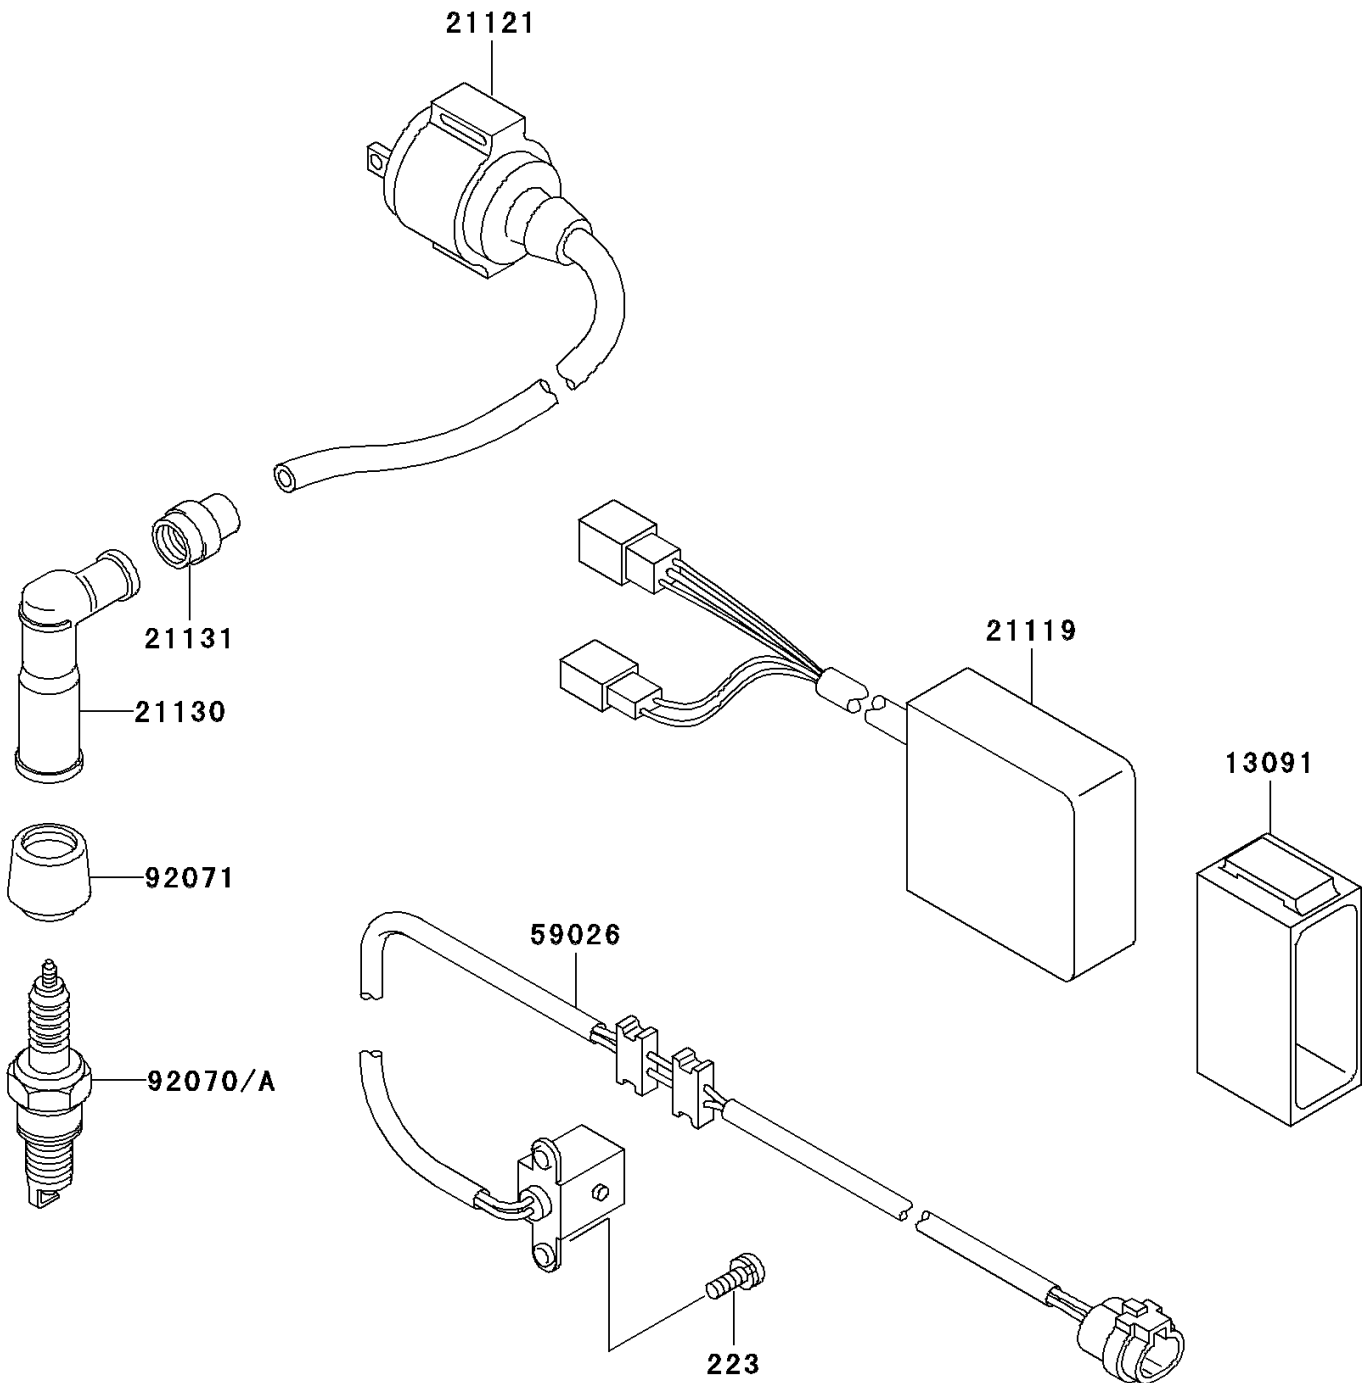

2001 Mojave® 250 PARTS DIAGRAM

Ignition System

E1830

2001 Mojave® 250 PARTS LIST

Ignition System

ITEM NAME	PART NUMBER	QUANTITY
SCREW-PAN-WS-CROS (Ref # 223)	223B0514	1
HOLDER,IGNITER (Ref # 13091)	13091-1271	1
IGNITER (Ref # 21119)	21119-1197	1
COIL-IGNITION (Ref # 21121)	21121-1148	1
CAP-SPARK PLUG (Ref # 21130)	21130-1002	1
GROMMET,HIGH TENSION (Ref # 21131)	21131-005	1
COIL-PULSING (Ref # 59026)	59026-1080	1
PLUG-SPARK,DPR8EA-9(NGK) (Ref # 92070)	92070-1065	1
PLUG-SPARK,X24EPR-U9(ND) (Ref # 92070A)		1
GROMMET,PLUG CAP (Ref # 92071)	92071-1124	1