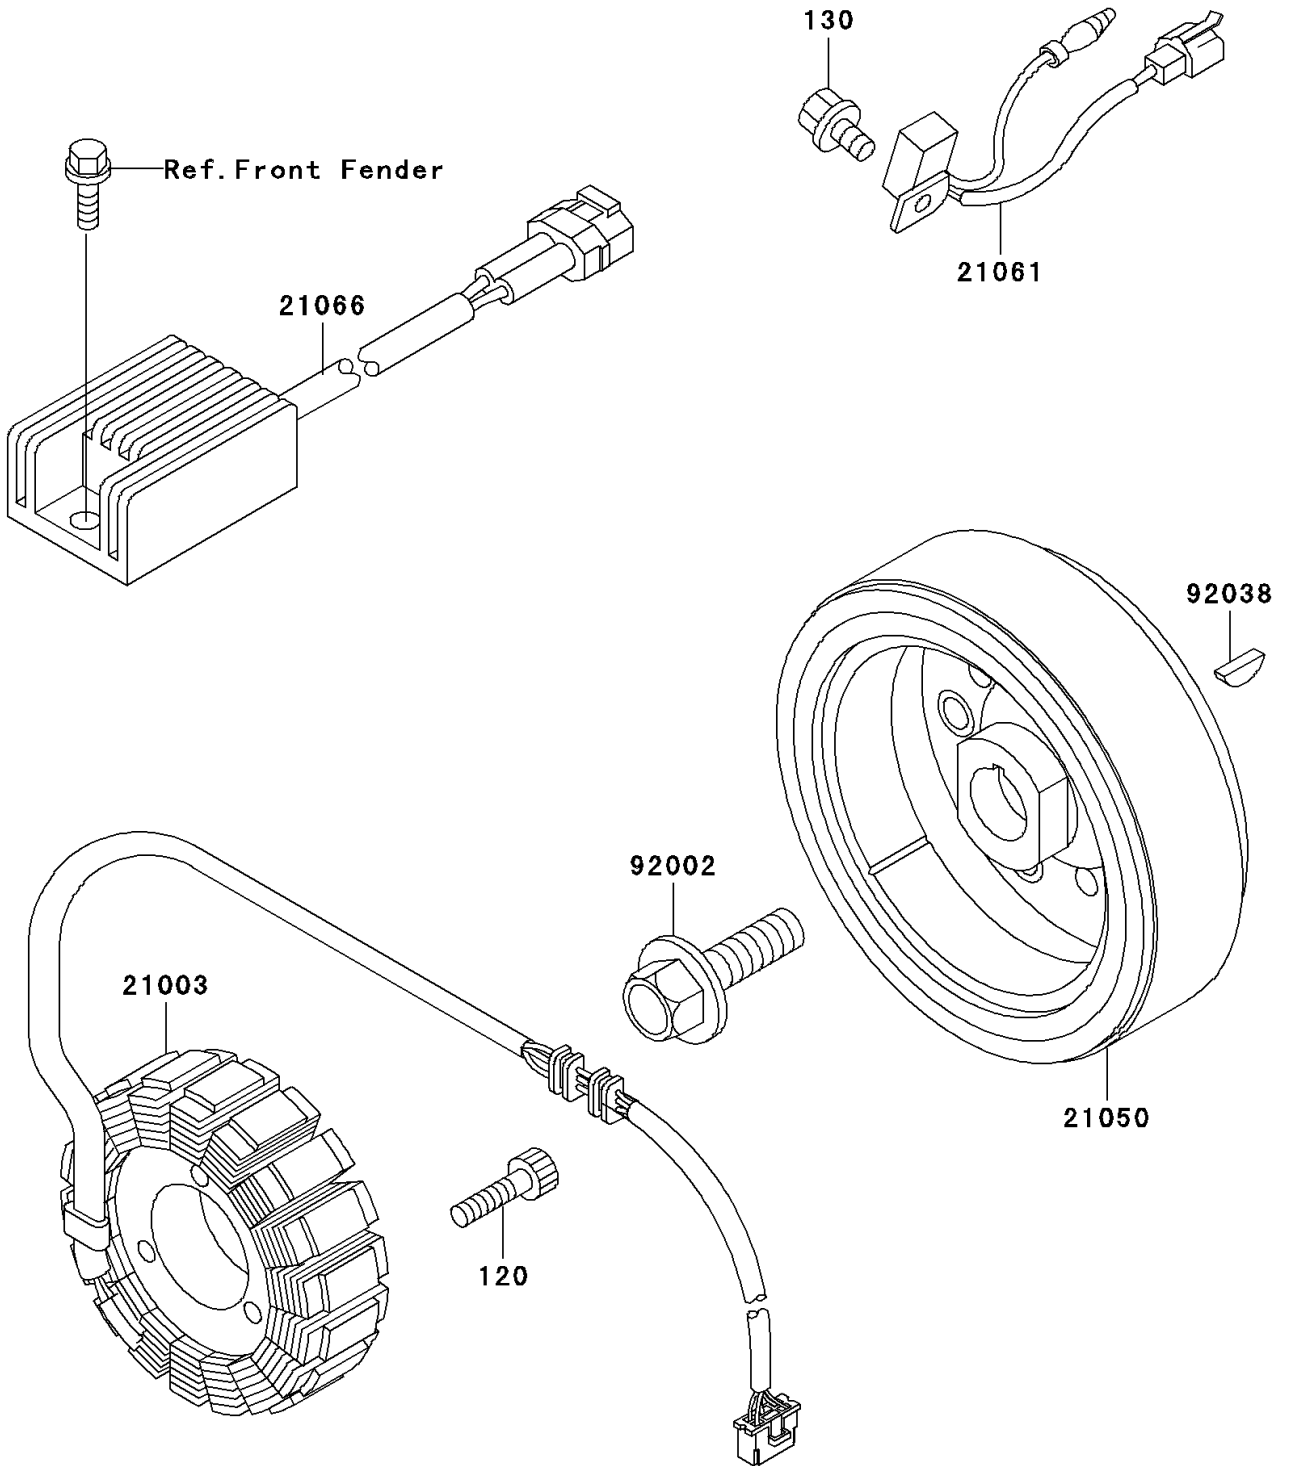

2001 Mojave® 250 PARTS DIAGRAM

Generator

E1810

2001 Mojave® 250 PARTS LIST

Generator

ITEM NAME	PART NUMBER	QUANTITY
BOLT-SOCKET,6X30 (Ref # 120)	120P0630	1
BOLT-FLANGED,6X12 (Ref # 130)	130G0612	1
STATOR (Ref # 21003)	21003-1155	1
FLYWHEEL (Ref # 21050)	21050-1124	1
RECTIFIER (Ref # 21061)	21061-1005	1
REGULATOR-VOLTAGE (Ref # 21066)	21066-1072	1
BOLT,FLANGED,10X40 (Ref # 92002)	92002-1296	1
KEY,WOODRUFF (Ref # 92038)	92038-001	1