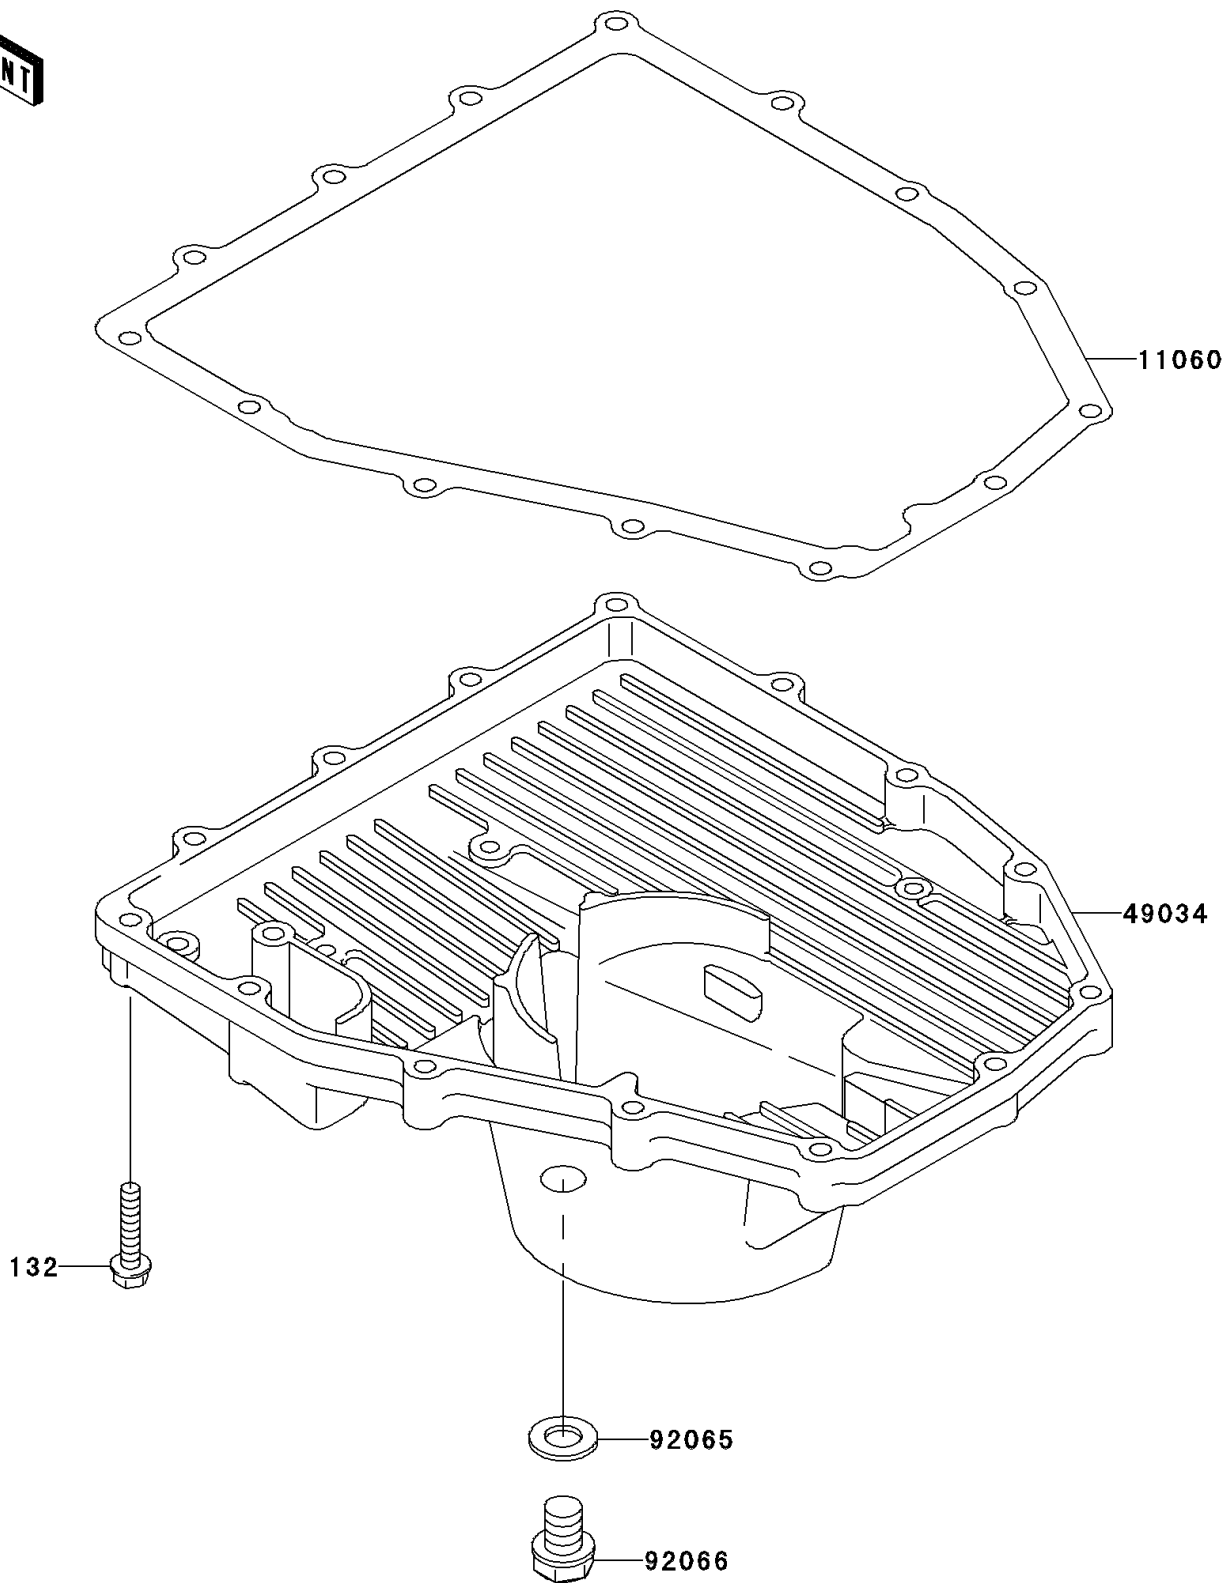

2006 ZZR®600 PARTS DIAGRAM

Oil Pan

E1434

2006 ZZR®600 PARTS LIST

Oil Pan

ITEM NAME	PART NUMBER	QUANTITY
BOLT-FLANGED-SMALL,6X30 (Ref # 132)	132J0630	1
GASKET,OIL PAN (Ref # 11060)	11060-1996	1
PAN-OIL (Ref # 49034)	49034-1127	1
GASKET,12X22X2 (Ref # 92065)	92065-097	1
PLUG,OIL DRAIN,12X15 (Ref # 92066)	92066-1174	1