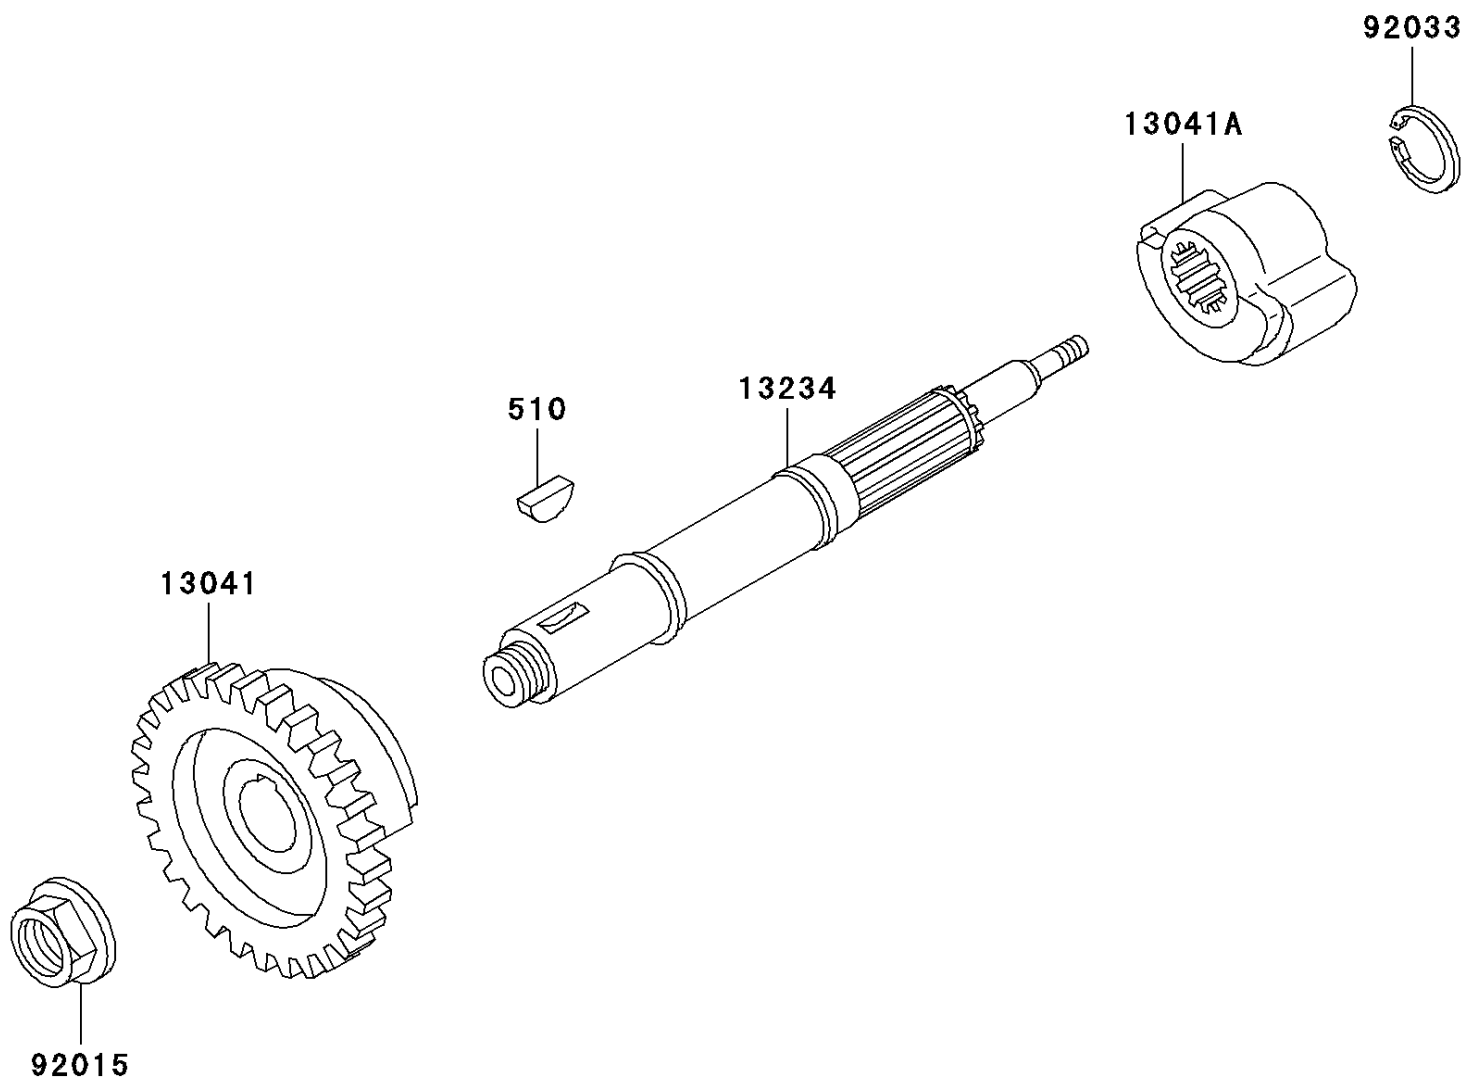

## 2001 Mojave® 250 PARTS DIAGRAM

Balancer

E1323

## 2001 Mojave® 250 PARTS LIST

Balancer

ITEM NAME	PART NUMBER	QUANTITY
KEY-WOODRUFF (Ref # 510)	510A5100	1
BALANCER,LH (Ref # 13041)	13041-1073	1
BALANCER,RH (Ref # 13041A)	13041-1074	1
SHAFT-COMP (Ref # 13234)	13234-1066	1
NUT,16MM (Ref # 92015)	92015-1465	1
RING-SNAP,18MM (Ref # 92033)	92033-029	1