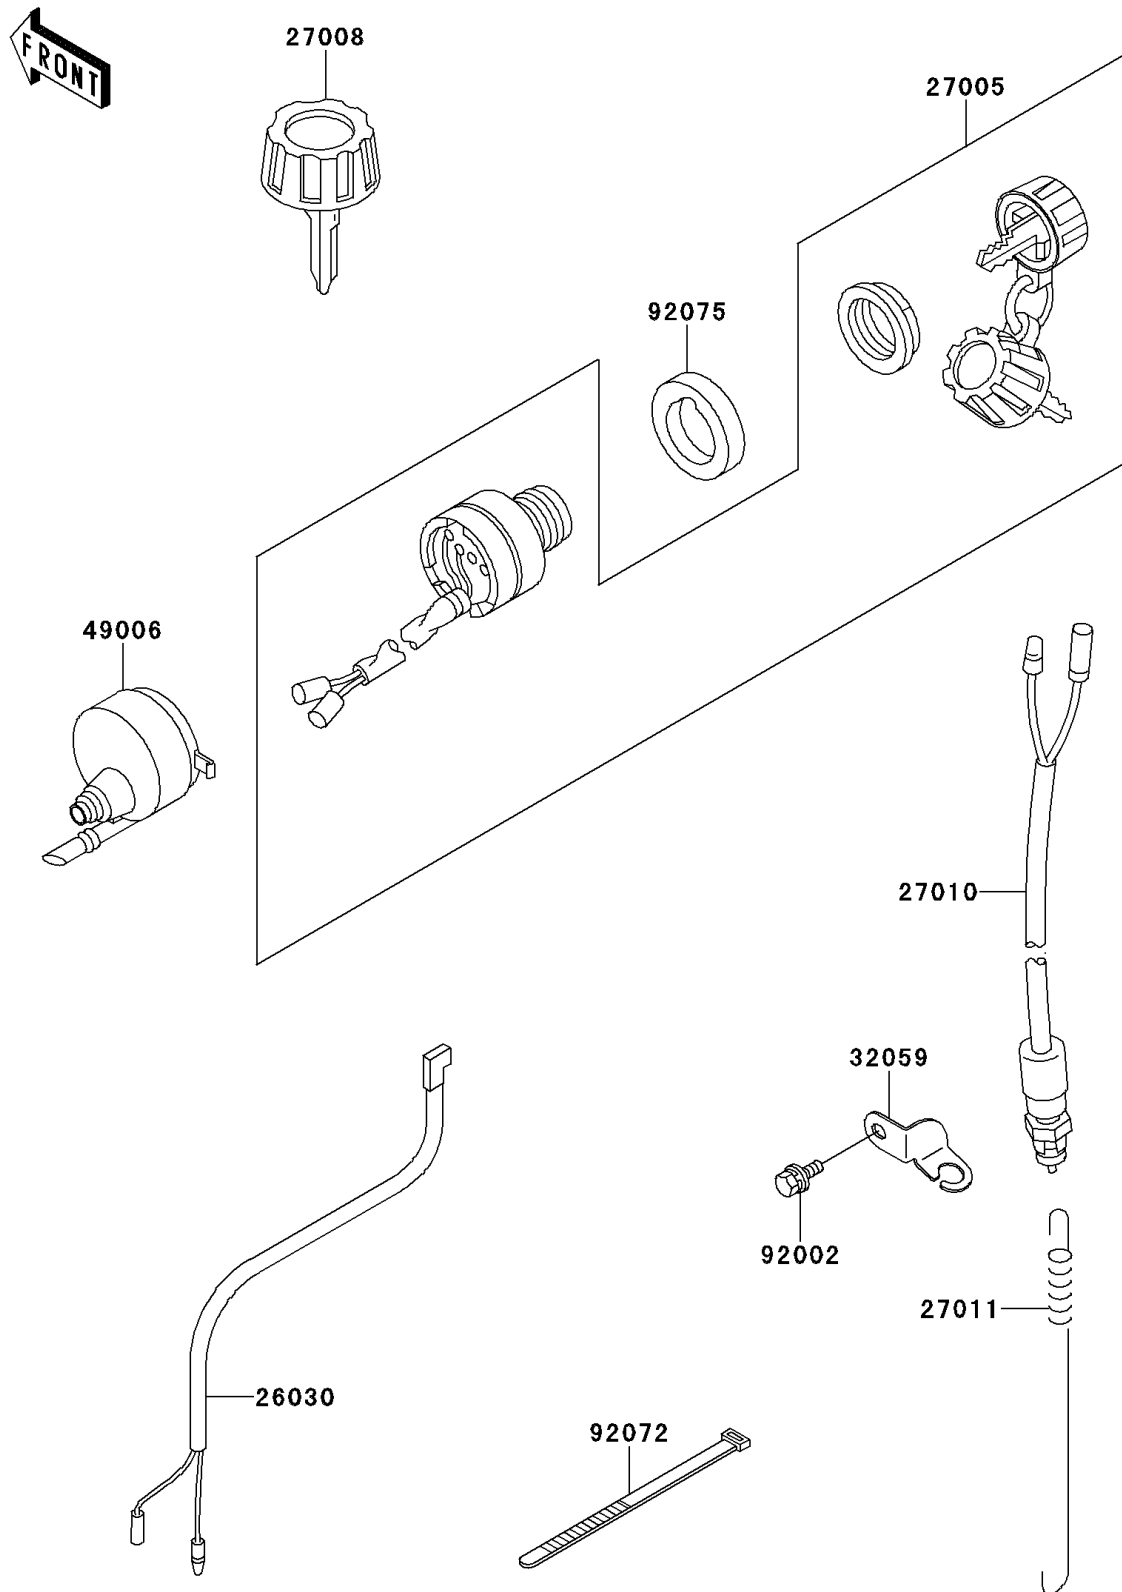

1996 Mojave® 250 PARTS DIAGRAM

Ignition Switch

F2770

1996 Mojave® 250 PARTS LIST

Ignition Switch

ITEM NAME	PART NUMBER	QUANTITY
SWITCH-ASSY-IGNITION (Ref # 27005)	27005-1119	1
KEY-LOCK,BLANK (Ref # 27008)	27008-1131	1
BOOT,IGNITION SWITCH (Ref # 49006)	49006-1207	1
DAMPER (Ref # 92075)	92075-1842	1