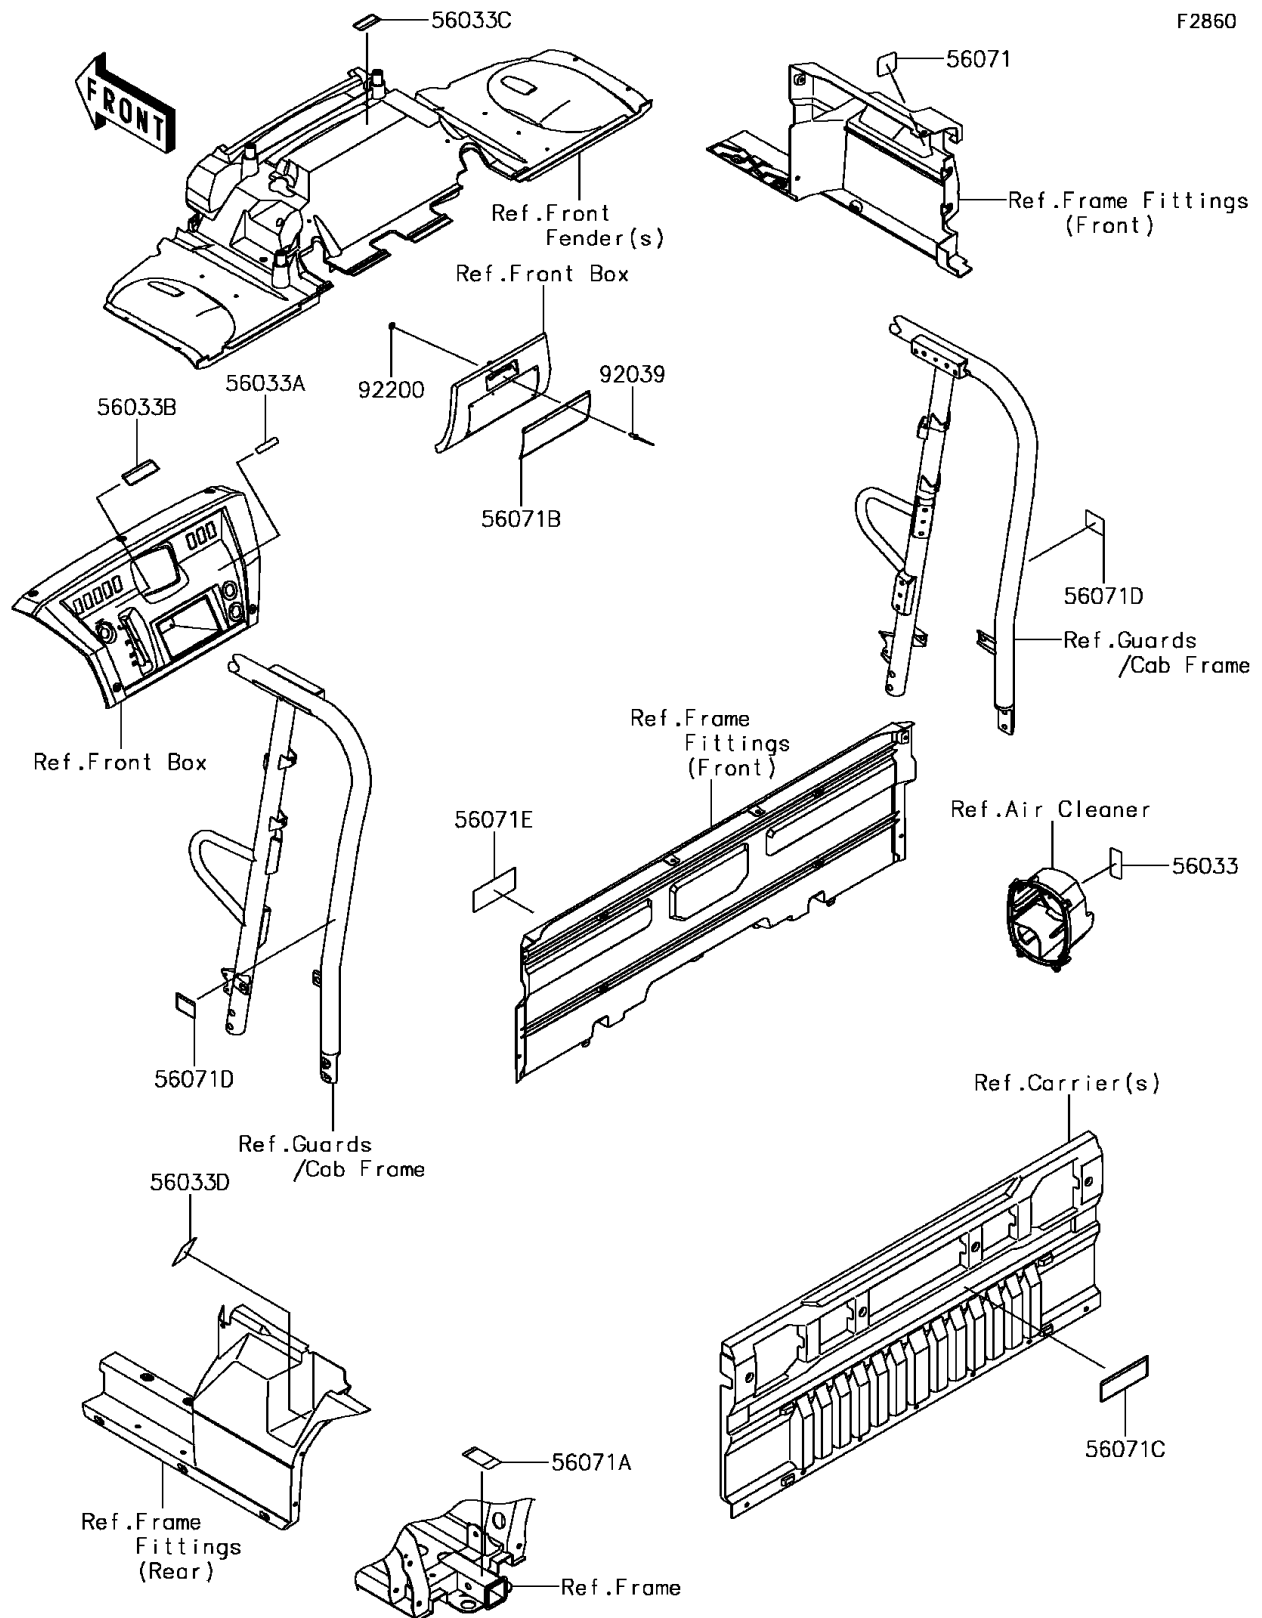

2017 MULE PRO-FX™ EPS Camo PARTS DIAGRAM

Labels

2017 MULE PRO-FX™ EPS Camo PARTS LIST

Labels

ITEM NAME	PART NUMBER	QUANTITY
LABEL-MANUAL,AIR CLEANER (Ref # 56033)	56033-0724	1
LABEL-MANUAL,DC OUTLET (Ref # 56033A)	56033-0814	1
LABEL-MANUAL,SHIFT NOTICE (Ref # 56033B)	56033-0822	1
LABEL-MANUAL,FRONT HOOD (Ref # 56033C)	56033-0825	1
LABEL-MANUAL,DRIVE BELT (Ref # 56033D)	56033-0831	1
LABEL-WARNING,GASOLINE (Ref # 56071)	56071-0292	1
LABEL-WARNING,TRAILER HITCH (Ref # 56071A)	56071-0436	1
LABEL-WARNING,GENERAL (Ref # 56071B)	56071-0508	1
LABEL-WARNING,CARGO CAPA. (Ref # 56071C)	56071-0509	1
LABEL-WARNING,CARGO BED (Ref # 56071D)	56071-0510	1
LABEL-WARNING,TIRE&LOAD (Ref # 56071E)	56071-0679	1
RIVET,3.2X8 (Ref # 92039)	92039-3763	1
WASHER,3.5X8X1 (Ref # 92200)	92200-1251	1