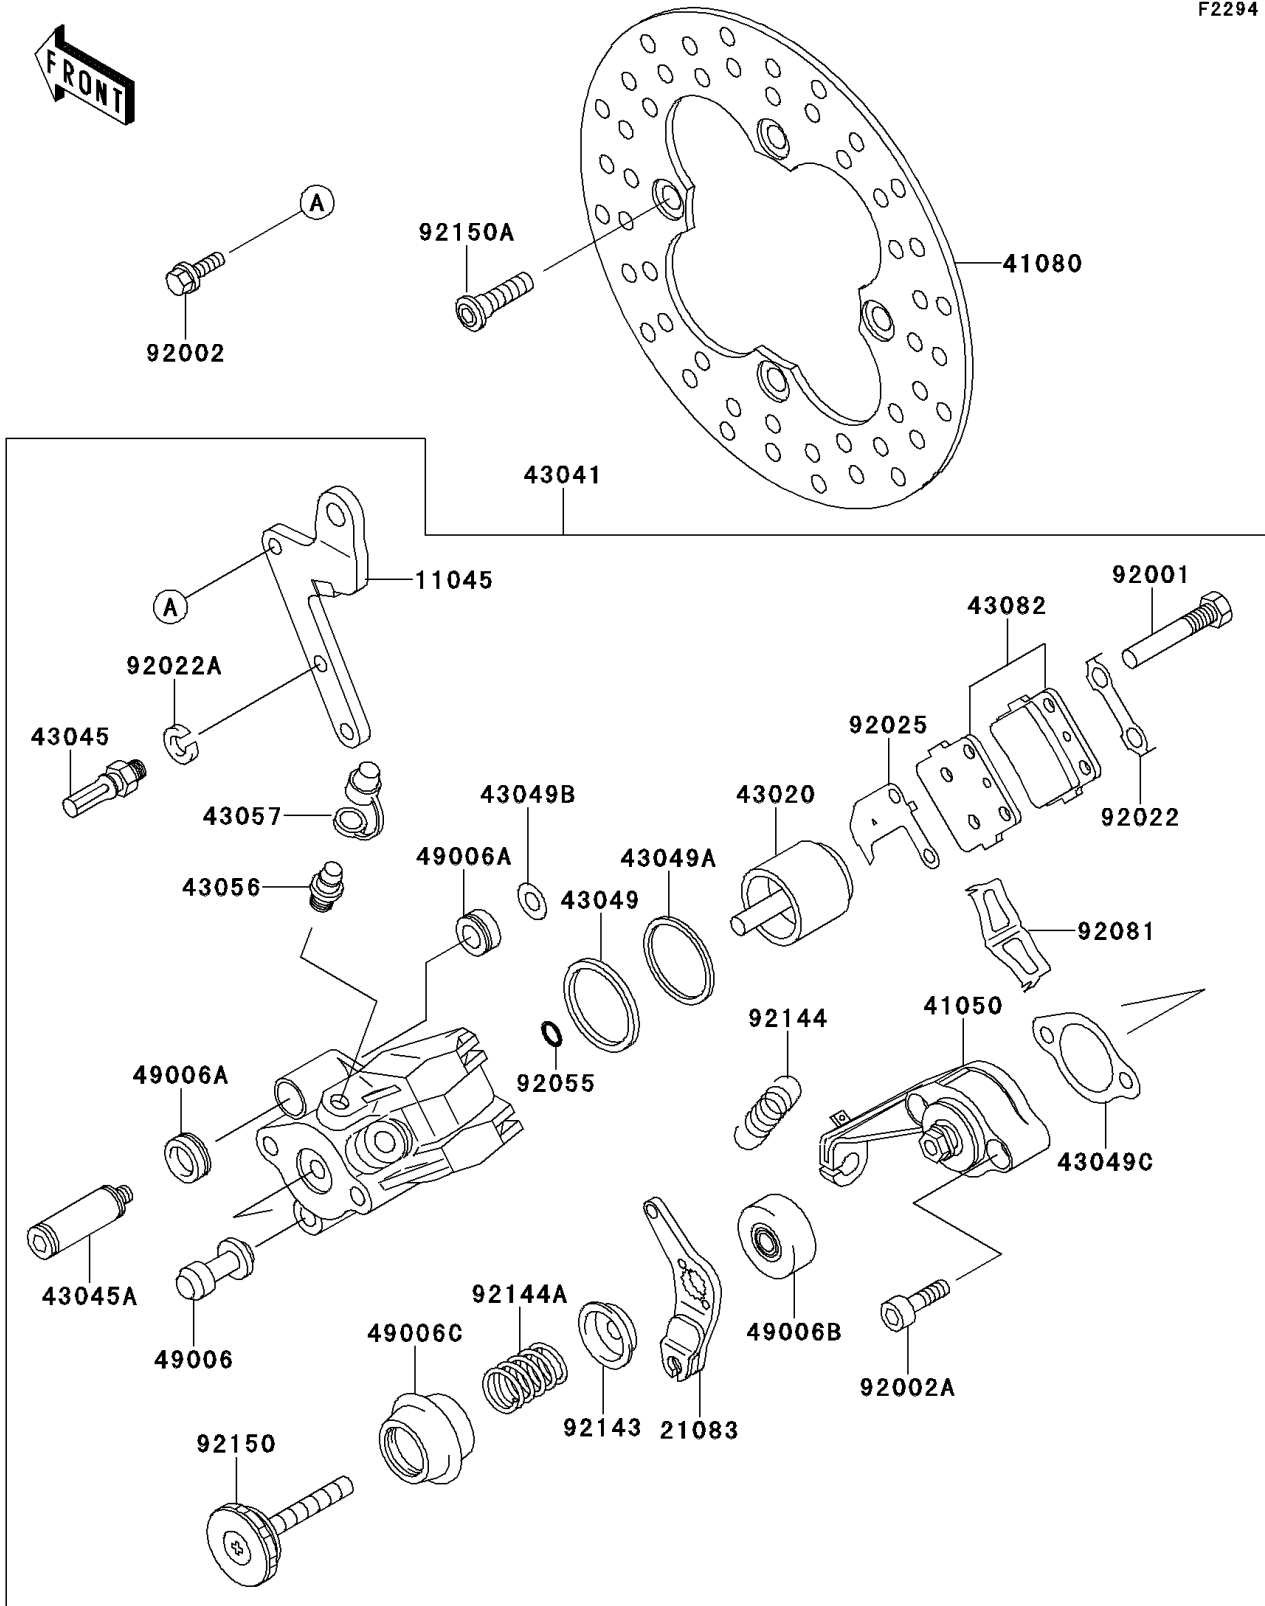

1996 Mojave® 250 PARTS DIAGRAM

Rear Brake

F2294

1996 Mojave® 250 PARTS LIST

Rear Brake

ITEM NAME	PART NUMBER	QUANTITY
BRACKET (Ref # 11045)	11045-1105	1
ARM (Ref # 21083)	21083-1070	1
CAM-BRAKE,RR CALIPER (Ref # 41050)	41050-1072	1
DISC,RR (Ref # 41080)	41080-1200	1
PISTON-COMP-BRAKE (Ref # 43020)	43020-1102	1
CALIPER-ASSY,RR (Ref # 43041)	43041-1575	1
SHAFT-CALIPER (Ref # 43045)	43045-1010	1
SHAFT-CALIPER (Ref # 43045A)	43045-1051	1
PACKING,PISTON SEAL (Ref # 43049)	43049-1023	1
PACKING,PISTON SEAL (Ref # 43049A)	43049-1024	1
PACKING (Ref # 43049B)	43049-1025	1
PACKING (Ref # 43049C)	43049-1073	1
BREATHER-BRAKE (Ref # 43056)	43056-1055	1
CAP-BREATHER (Ref # 43057)	43057-1001	1
PAD-ASSY-BRAKE (Ref # 43082)	43082-1066	1
BOOT,CALIPER (Ref # 49006)	49006-1088	1
BOOT,CALIPER (Ref # 49006A)	49006-1089	1
BOOT,CALIPER (Ref # 49006B)	49006-1193	1
BOOT,CALIPER (Ref # 49006C)	49006-1232	1
BOLT,PAD HOLDER (Ref # 92001)	92001-1723	1
BOLT,FLANGED,8X13 (Ref # 92002)	92002-1737	1
BOLT (Ref # 92002A)	92002-1772	1
WASHER,LOCK (Ref # 92022)	92022-1372	1
WASHER,WAVE (Ref # 92022A)	92022-1373	1
SHIM,PAD (Ref # 92025)	92025-1344	1
RING-O (Ref # 92055)	92055-1351	1
SPRING,PAD (Ref # 92081)	92081-1502	1
COLLAR (Ref # 92143)	92143-1202	1
SPRING (Ref # 92144)	92144-1037	1

1996 Mojave® 250 PARTS LIST

Rear Brake

ITEM NAME	PART NUMBER	QUANTITY
SPRING,ADJUST (Ref # 92144A)	92144-1258	1
BOLT,ADJUST (Ref # 92150)	92150-1080	1
BOLT,SOCKET,8X20 (Ref # 92150A)	92150-1760	1