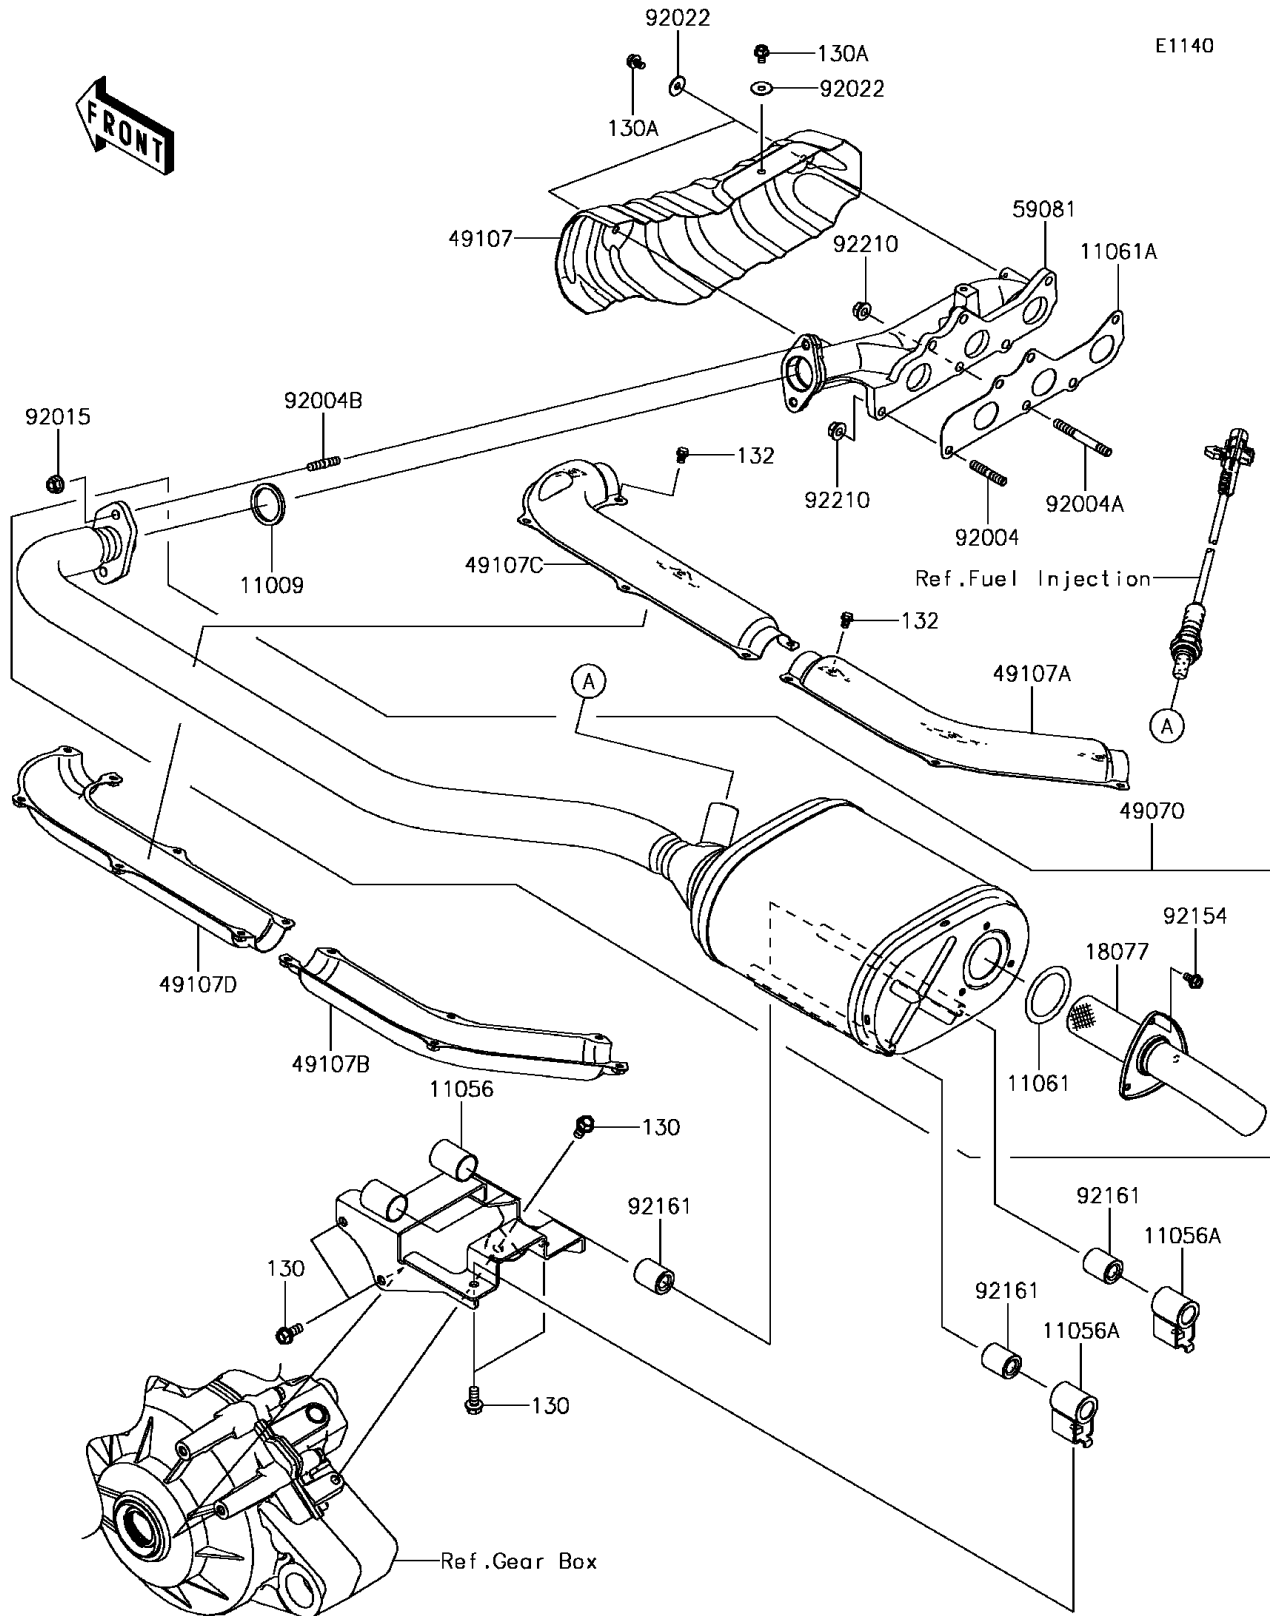

2017 MULE PRO-FX™ EPS Camo PARTS DIAGRAM

Muffler(s)

2017 MULE PRO-FX™ EPS Camo PARTS LIST

Muffler(s)

ITEM NAME	PART NUMBER	QUANTITY
GASKET,EXHAUST HOLDER (Ref # 11009)	11009-1894	1
BRACKET,MUFFLER MOUNT (Ref # 11056)	11056-4394	1
BRACKET (Ref # 11056A)	11056-4440	1
GASKET,EXHAUST PIPE (Ref # 11061)	11061-0013	1
GASKET (Ref # 11061A)	11061-0960	1
BOLT-FLANGED,8X18 (Ref # 130)	130BA0818	1
BOLT-FLANGED,6X10 (Ref # 130A)	130BD0610	1
BOLT-FLANGED-SMALL,6X8 (Ref # 132)	132BD0608	1
ARRESTER-SPARK (Ref # 18077)	18077-0041	1
MUFFLER-COMP (Ref # 49070)	49070-0814	1
COVER-EXHAUST PIPE (Ref # 49107)	49107-0767	1
COVER-EXHAUST PIPE,RR,UPP (Ref # 49107A)	49107-0771	1
COVER-EXHAUST PIPE,RR,LWR (Ref # 49107B)	49107-0772	1
COVER-EXHAUST PIPE,FR,UPP (Ref # 49107C)	49107-0773	1
COVER-EXHAUST PIPE,FR,LWR (Ref # 49107D)	49107-0774	1
MANIFOLD-EXHAUST (Ref # 59081)	59081-0235	1
STUD (Ref # 92004)	92004-0735	1
STUD (Ref # 92004A)	92004-0736	1
STUD,8X25 (Ref # 92004B)	92004-1214	1
NUT,8MM (Ref # 92015)	92015-1402	1
WASHER,PLAIN,6MM (Ref # 92022)	92022-165	1
BOLT,FLANGED,6X12 (Ref # 92154)	92154-0852	1
DAMPER (Ref # 92161)	92161-0961	1
NUT (Ref # 92210)	92210-0944	1