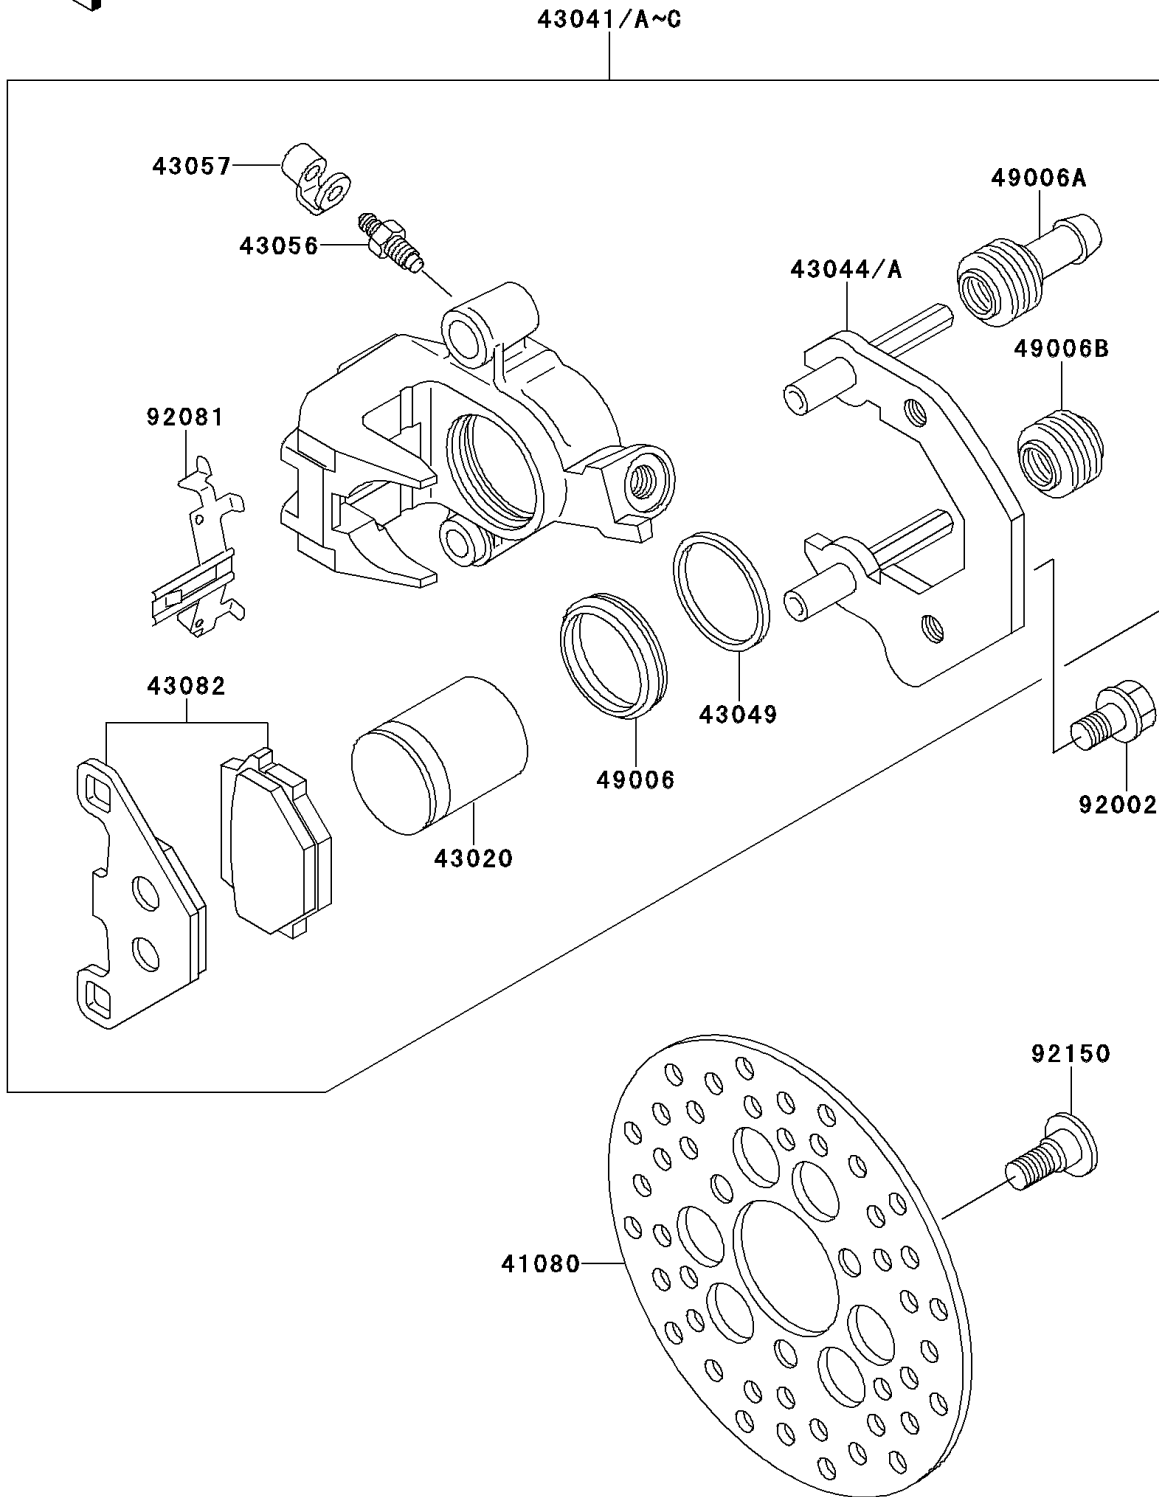

1996 Mojave® 250 PARTS DIAGRAM

Front Brake

F2292

1996 Mojave® 250 PARTS LIST

Front Brake

ITEM NAME	PART NUMBER	QUANTITY
DISC,FR (Ref # 41080)	41080-1171	1
PISTON-COMP-BRAKE (Ref # 43020)	43020-1093	1
CALIPER-ASSY,FR,LH (Ref # 43041)	43041-1522	1
CALIPER-ASSY,FR,RH (Ref # 43041A)	43041-1523	1
HOLDER-COMP-CALIPER,FR,LH (Ref # 43044)	43044-1064	1
HOLDER-COMP-CALIPER,FR,RH (Ref # 43044A)	43044-1065	1
PACKING (Ref # 43049)	43049-1016	1
BREATHER-BRAKE (Ref # 43056)	43056-1054	1
CAP-BREATHER (Ref # 43057)	43057-003	1
PAD-ASSY-BRAKE (Ref # 43082)	43082-1067	1
BOOT,PISTON SEAL (Ref # 49006)	49006-1053	1
BOOT,CALIPER (Ref # 49006A)	49006-1054	1
BOOT,CALIPER (Ref # 49006B)	49006-1055	1
BOLT,FLANGED,8X13 (Ref # 92002)	92002-1737	1
SPRING,PAD (Ref # 92081)	92081-1341	1
BOLT,SOCKET,8X20 (Ref # 92150)	92150-1760	1