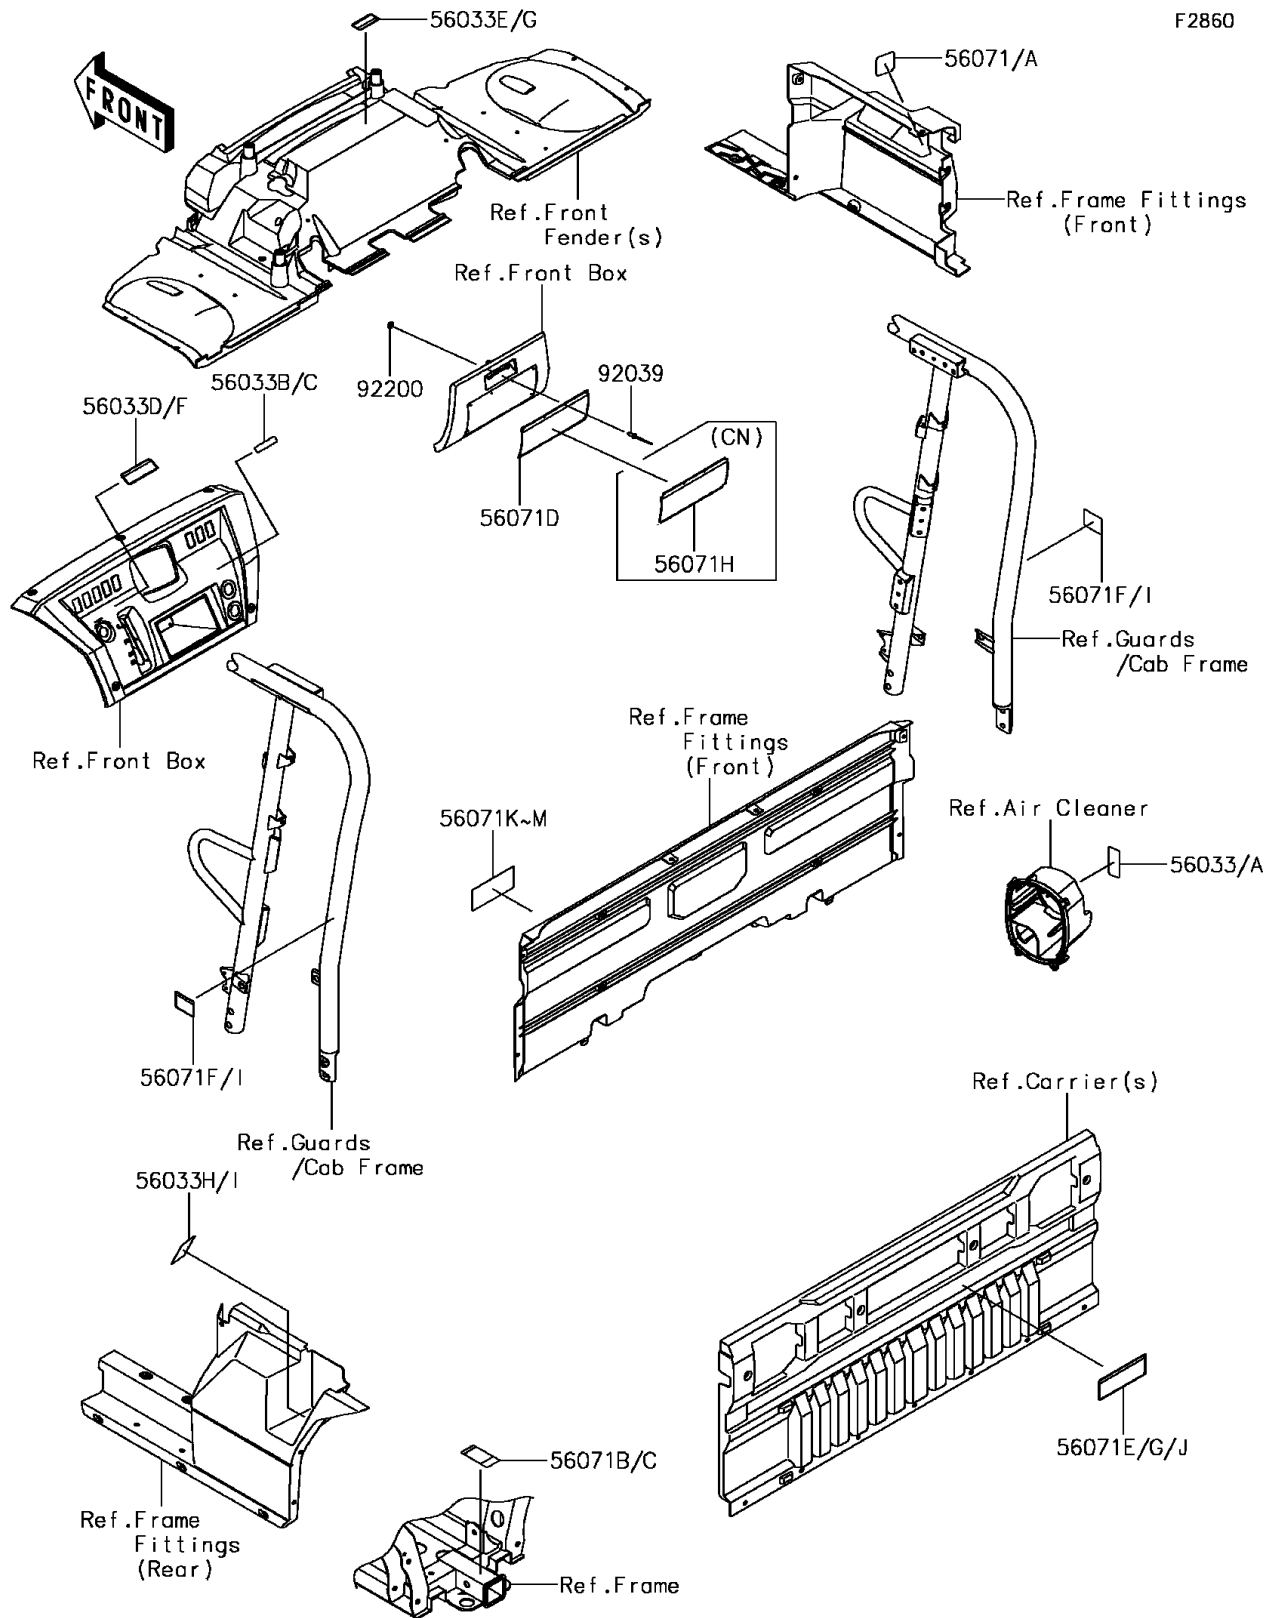

2017 MULE PRO-FX™ EPS PARTS DIAGRAM

Labels

2017 MULE PRO-FX™ EPS PARTS LIST

Labels

ITEM NAME	PART NUMBER	QUANTITY
LABEL-MANUAL,AIR CLEANER (Ref # 56033)	56033-0724	1
LABEL-MANUAL,AIR CLEANER (Ref # 56033A)	56033-0731	1
LABEL-MANUAL,DC OUTLET (Ref # 56033B)	56033-0814	1
LABEL-MANUAL,DC OUTLET (Ref # 56033C)	56033-0816	1
LABEL-MANUAL,SHIFT NOTICE (Ref # 56033D)	56033-0822	1
LABEL-MANUAL,FRONT HOOD (Ref # 56033E)	56033-0825	1
LABEL-MANUAL,SHIFT NOTICE (Ref # 56033F)	56033-0826	1
LABEL-MANUAL,FRONT HOOD (Ref # 56033G)	56033-0827	1
LABEL-MANUAL,DRIVE BELT (Ref # 56033H)	56033-0831	1
LABEL-MANUAL,DRIVE BELT (Ref # 56033I)	56033-0832	1
LABEL-WARNING,GASOLINE (Ref # 56071)	56071-0292	1
LABEL-WARNING,GASOLINE (Ref # 56071A)	56071-0293	1
LABEL-WARNING,TRAILER HITCH (Ref # 56071B)	56071-0436	1
LABEL-WARNING,TRAILER HITCH (Ref # 56071C)	56071-0439	1
LABEL-WARNING,GENERAL (Ref # 56071D)	56071-0508	1
LABEL-WARNING,CARGO CAPA. (Ref # 56071E)	56071-0509	1
LABEL-WARNING,CARGO BED (Ref # 56071F)	56071-0510	1
LABEL-WARNING,CARGO CAPA. (Ref # 56071G)	56071-0511	1
LABEL-WARNING,GENERAL (Ref # 56071H)	56071-0512	1
LABEL-WARNING,CARGO BED (Ref # 56071I)	56071-0513	1
LABEL-WARNING,CARGO CAPA. (Ref # 56071J)	56071-0514	1
LABEL-WARNING,TIRE&LOAD (Ref # 56071K)	56071-0679	1
LABEL-WARNING,TIRE&LOAD (Ref # 56071L)	56071-0681	1
LABEL-WARNING,TIRE&LOAD (Ref # 56071M)	56071-0683	1
RIVET,3.2X8 (Ref # 92039)	92039-3763	1
WASHER,3.5X8X1 (Ref # 92200)	92200-1251	1