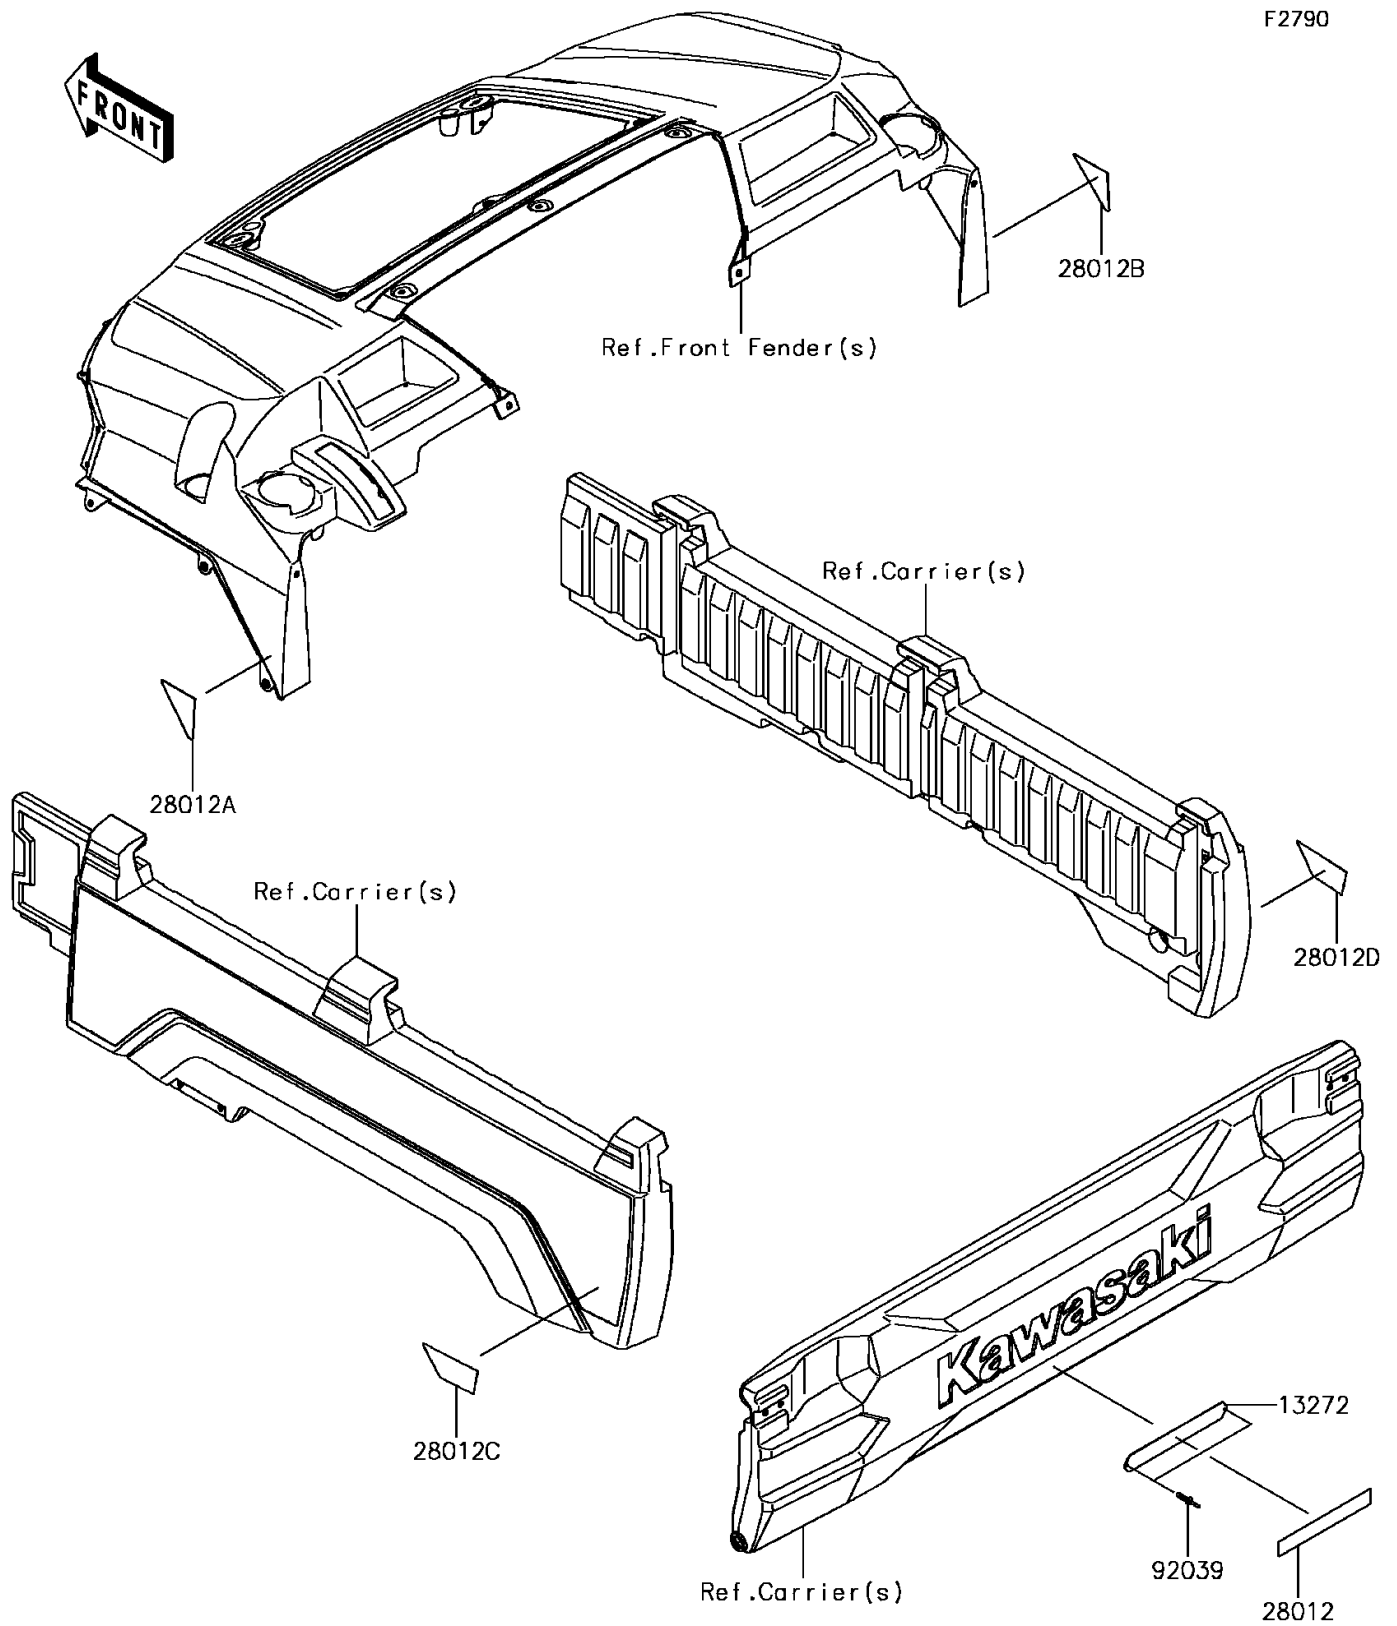

## 2017 MULE PRO-FX™ EPS PARTS DIAGRAM

Reflectors(CN)

## 2017 MULE PRO-FX™ EPS PARTS LIST

Reflectors(CN)

ITEM NAME	PART NUMBER	QUANTITY
PLATE,REFLECTOR (Ref # 13272)	13272-1819	1
REFLECTOR-REFLEX,RR,RED (Ref # 28012)	28012-0023	1
REFLECTOR-REFLEX,LH,YELLOW (Ref # 28012A)	28012-0031	1
REFLECTOR-REFLEX,RH,YELLOW (Ref # 28012B)	28012-0032	1
REFLECTOR-REFLEX,LH,RED (Ref # 28012C)	28012-0037	1
REFLECTOR-REFLEX,RH,RED (Ref # 28012D)	28012-0038	1
RIVET,3.2X14.2 (Ref # 92039)	92039-0744	1