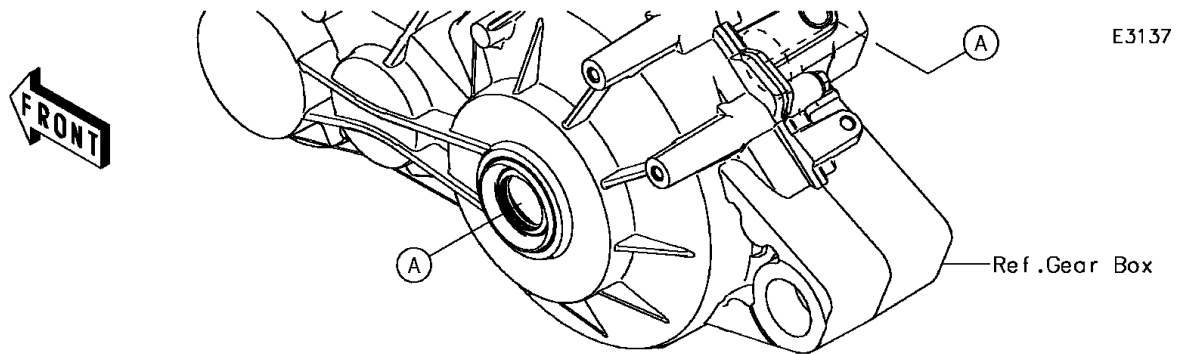

## 2017 MULE PRO-FX™ EPS PARTS DIAGRAM

Drive Shaft-Rear

## 2017 MULE PRO-FX™ EPS PARTS LIST

Drive Shaft-Rear

ITEM NAME	PART NUMBER	QUANTITY
BOOT,INSIDE (Ref # 49006)	49006-0585	1
BOOT,OUTSIDE (Ref # 49006A)	49006-0586	1
JOINT-BALL,RR,LH (Ref # 59266)	59266-0049	1
JOINT-BALL,RR,RH (Ref # 59266A)	59266-0050	1