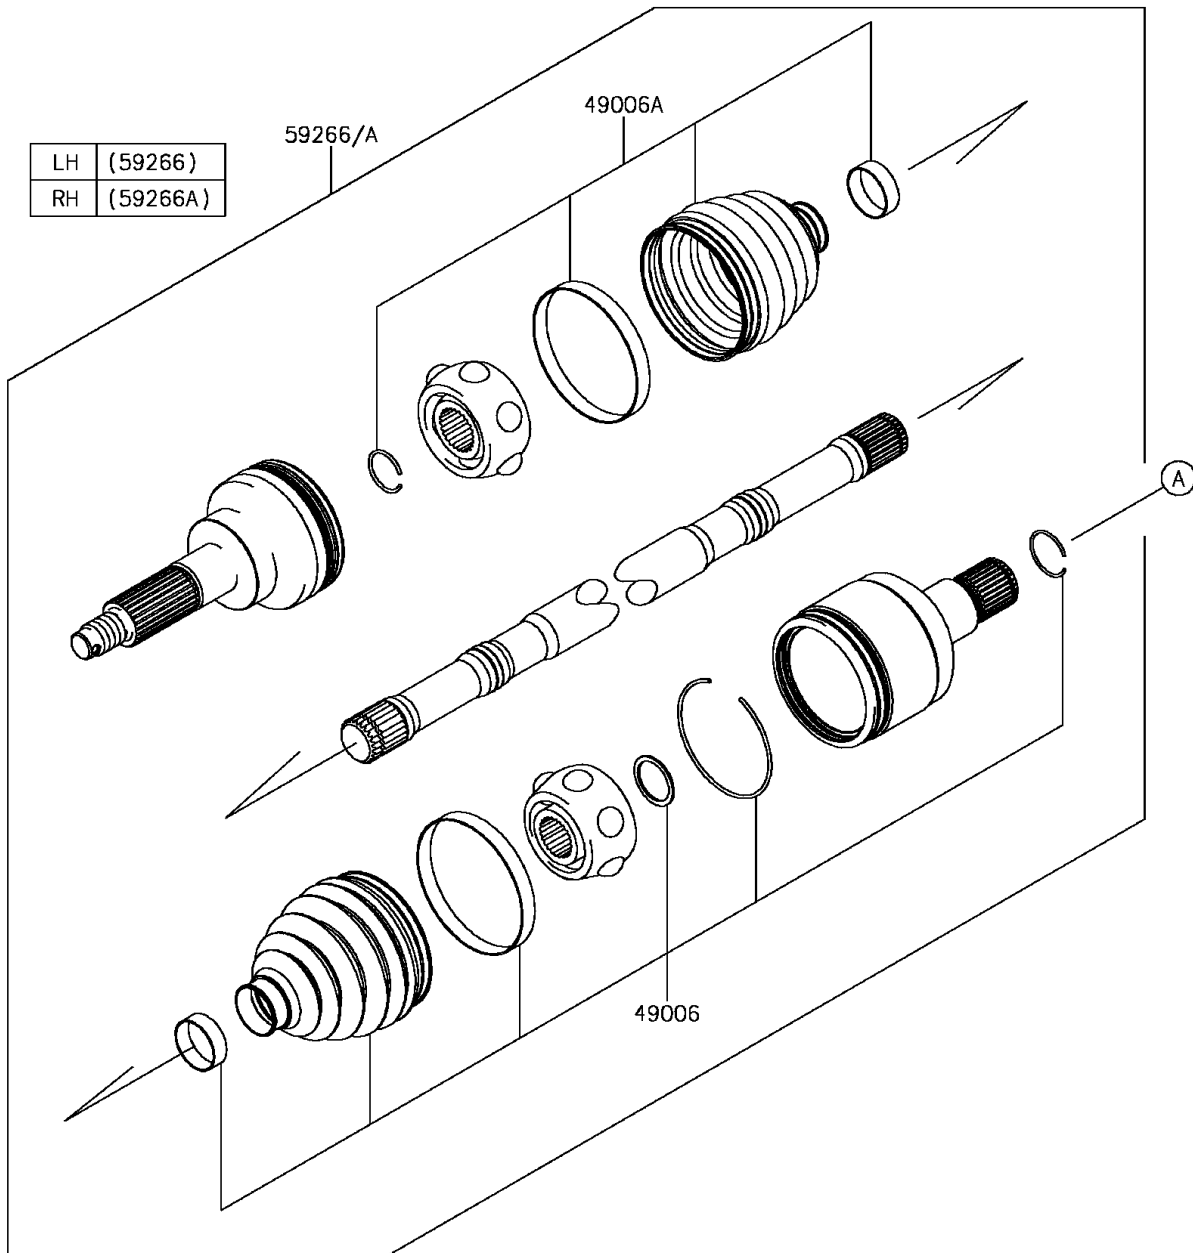

## 2017 MULE PRO-FX™ EPS PARTS DIAGRAM

Drive Shaft-Rear

## 2017 MULE PRO-FX™ EPS PARTS LIST

Drive Shaft-Rear

ITEM NAME	PART NUMBER	QUANTITY
BOOT,INSIDE (Ref # 49006)	49006-0585	1
BOOT,OUTSIDE (Ref # 49006A)	49006-0586	1
JOINT-BALL,RR,LH (Ref # 59266)	59266-0049	1
JOINT-BALL,RR,RH (Ref # 59266A)	59266-0050	1