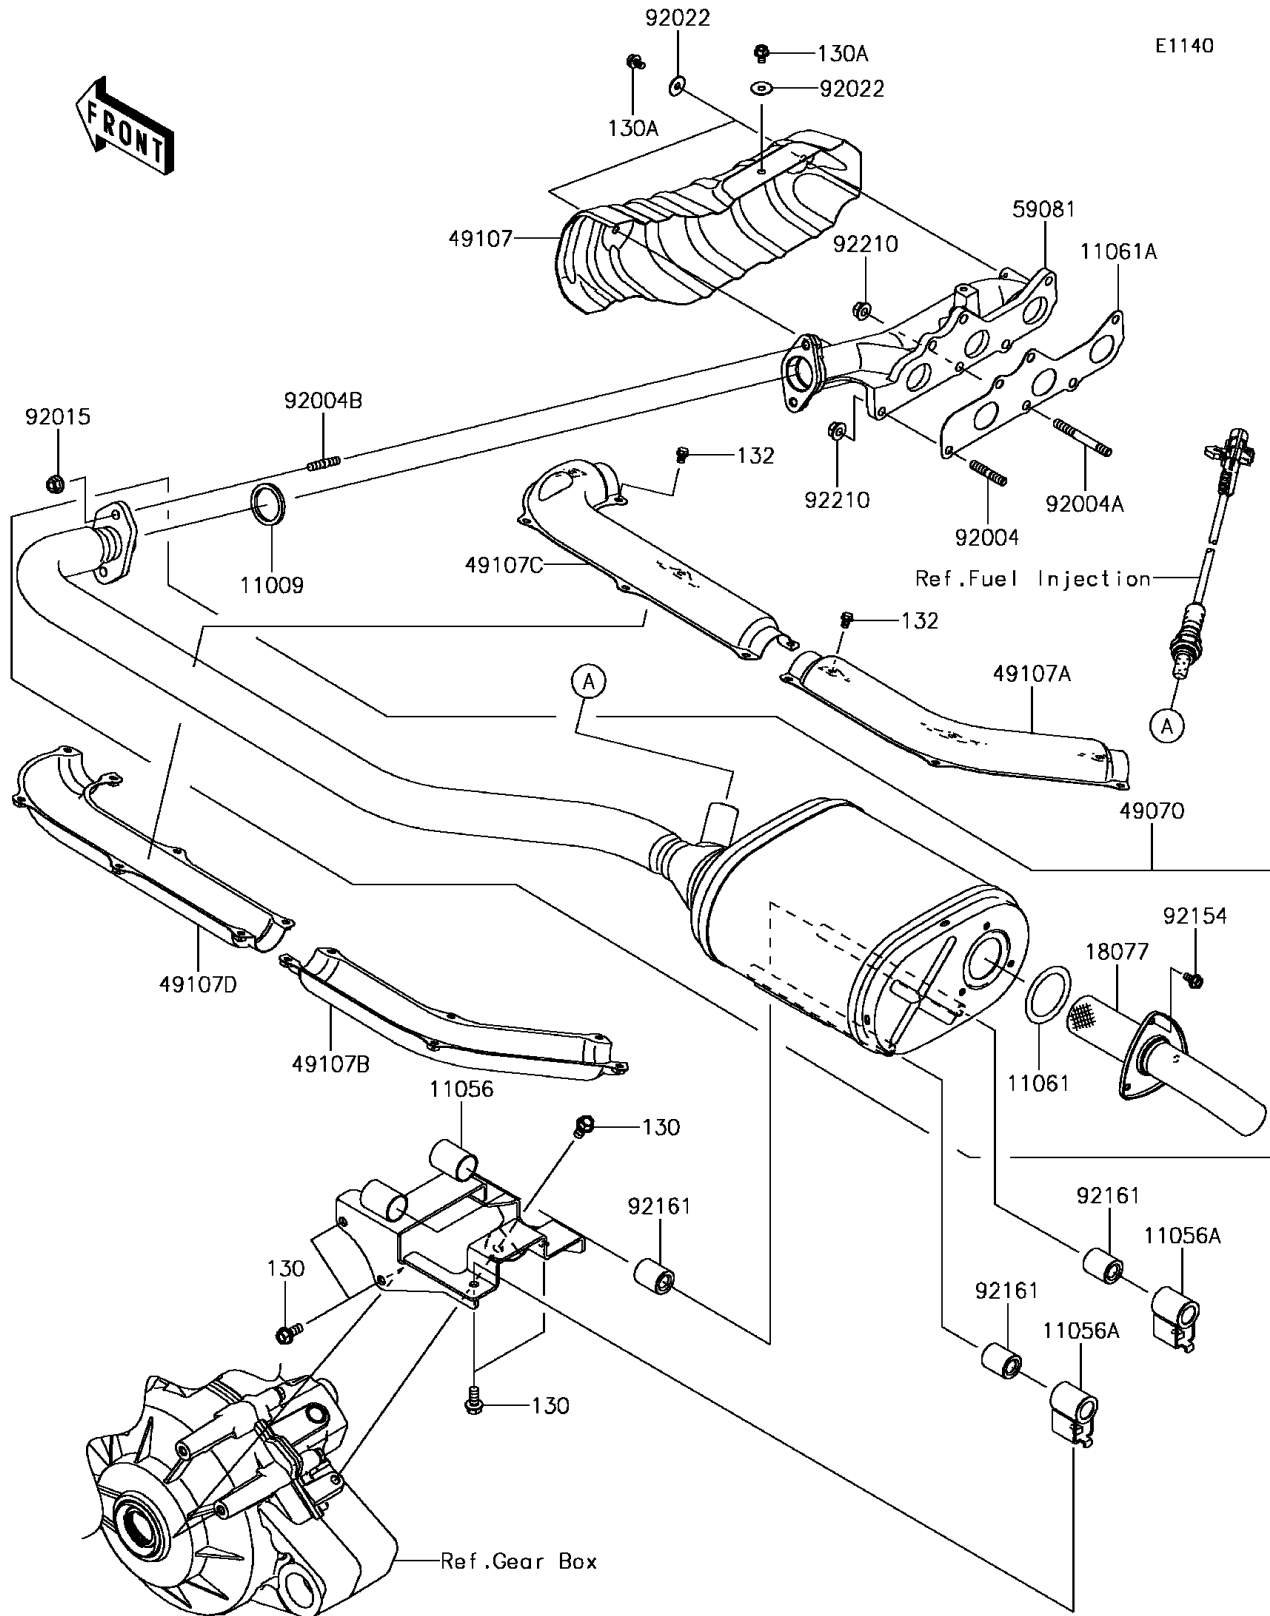

## 2017 MULE PRO-FX™ EPS PARTS DIAGRAM

Muffler(s)

## 2017 MULE PRO-FX™ EPS PARTS LIST

Muffler(s)

ITEM NAME	PART NUMBER	QUANTITY
GASKET,EXHAUST HOLDER (Ref # 11009)	11009-1894	1
BRACKET,MUFFLER MOUNT (Ref # 11056)	11056-4394	1
BRACKET (Ref # 11056A)	11056-4440	1
GASKET,EXHAUST PIPE (Ref # 11061)	11061-0013	1
GASKET (Ref # 11061A)	11061-0960	1
BOLT-FLANGED,8X18 (Ref # 130)	130BA0818	1
BOLT-FLANGED,6X10 (Ref # 130A)	130BD0610	1
BOLT-FLANGED-SMALL,6X8 (Ref # 132)	132BD0608	1
ARRESTER-SPARK (Ref # 18077)	18077-0041	1
MUFFLER-COMP (Ref # 49070)	49070-0814	1
COVER-EXHAUST PIPE (Ref # 49107)	49107-0767	1
COVER-EXHAUST PIPE,RR,UPP (Ref # 49107A)	49107-0771	1
COVER-EXHAUST PIPE,RR,LWR (Ref # 49107B)	49107-0772	1
COVER-EXHAUST PIPE,FR,UPP (Ref # 49107C)	49107-0773	1
COVER-EXHAUST PIPE,FR,LWR (Ref # 49107D)	49107-0774	1
MANIFOLD-EXHAUST (Ref # 59081)	59081-0235	1
STUD (Ref # 92004)	92004-0735	1
STUD (Ref # 92004A)	92004-0736	1
STUD,8X25 (Ref # 92004B)	92004-1214	1
NUT,8MM (Ref # 92015)	92015-1402	1
WASHER,PLAIN,6MM (Ref # 92022)	92022-165	1
BOLT,FLANGED,6X12 (Ref # 92154)	92154-0852	1
DAMPER (Ref # 92161)	92161-0961	1
NUT (Ref # 92210)	92210-0944	1