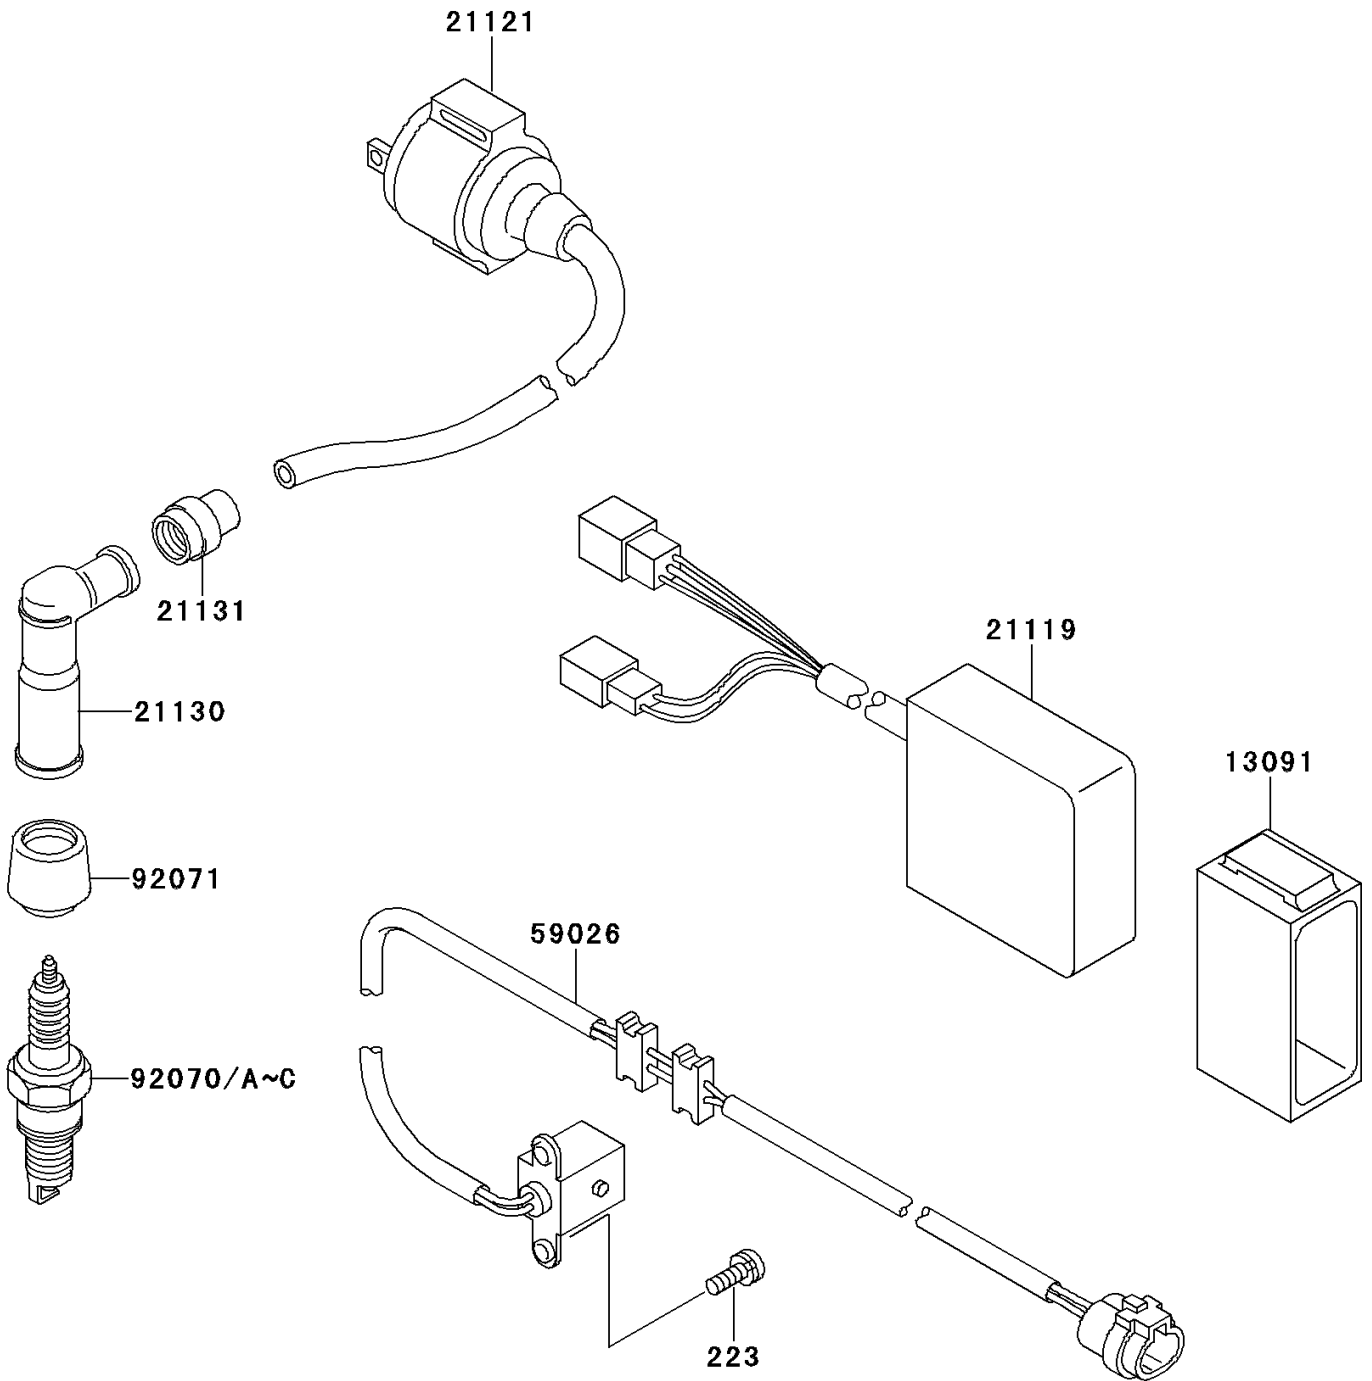

1996 Mojave® 250 PARTS DIAGRAM

Ignition System

E1830

1996 Mojave® 250 PARTS LIST

Ignition System

ITEM NAME	PART NUMBER	QUANTITY
SCREW-PAN-WS-CROS (Ref # 223)	223B0514	1
HOLDER,IGNITER (Ref # 13091)	13091-1271	1
IGNITER (Ref # 21119)	21119-1197	1
COIL-IGNITION (Ref # 21121)	21121-1148	1
CAP-SPARK PLUG (Ref # 21130)	21130-1002	1
GROMMET,HIGH TENSION (Ref # 21131)	21131-005	1
COIL-PULSING (Ref # 59026)	59026-1080	1
PLUG-SPARK,DP8EA-9(NGK) (Ref # 92070A)	92070-1066	1
PLUG-SPARK,X24EP-U9(ND) (Ref # 92070C)		1
GROMMET,PLUG CAP (Ref # 92071)	92071-1124	1