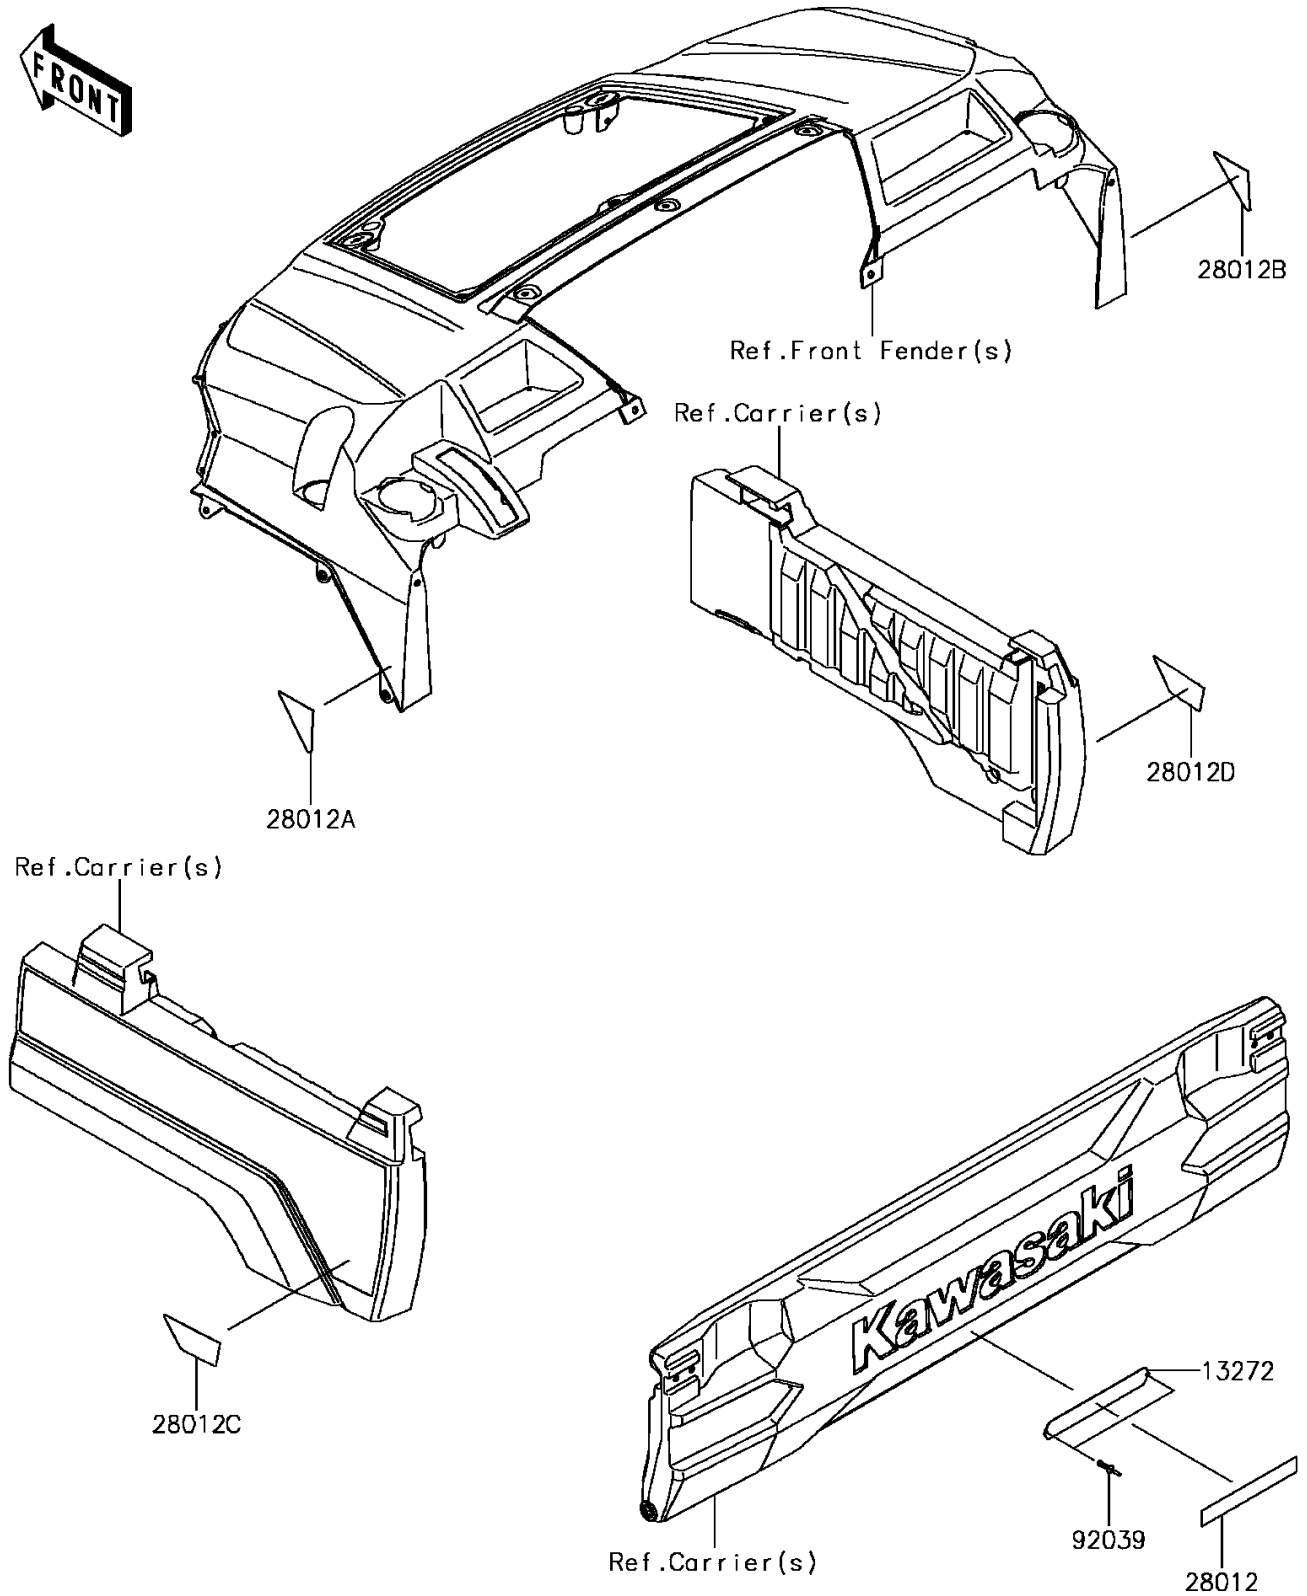

2017 MULE PRO-FXT™ EPS CAMO PARTS DIAGRAM

Reflectors(CN)

F2790

2017 MULE PRO-FXT™ EPS CAMO PARTS LIST

Reflectors(CN)

ITEM NAME	PART NUMBER	QUANTITY
PLATE,REFLECTOR (Ref # 13272)	13272-1819	1
REFLECTOR-REFLEX,RR,RED (Ref # 28012)	28012-0023	1
REFLECTOR-REFLEX,LH,YELLOW (Ref # 28012A)	28012-0031	1
REFLECTOR-REFLEX,RH,YELLOW (Ref # 28012B)	28012-0032	1
REFLECTOR-REFLEX,LH,RED (Ref # 28012C)	28012-0037	1
REFLECTOR-REFLEX,RH,RED (Ref # 28012D)	28012-0038	1
RIVET,3.2X14.2 (Ref # 92039)	92039-0744	1