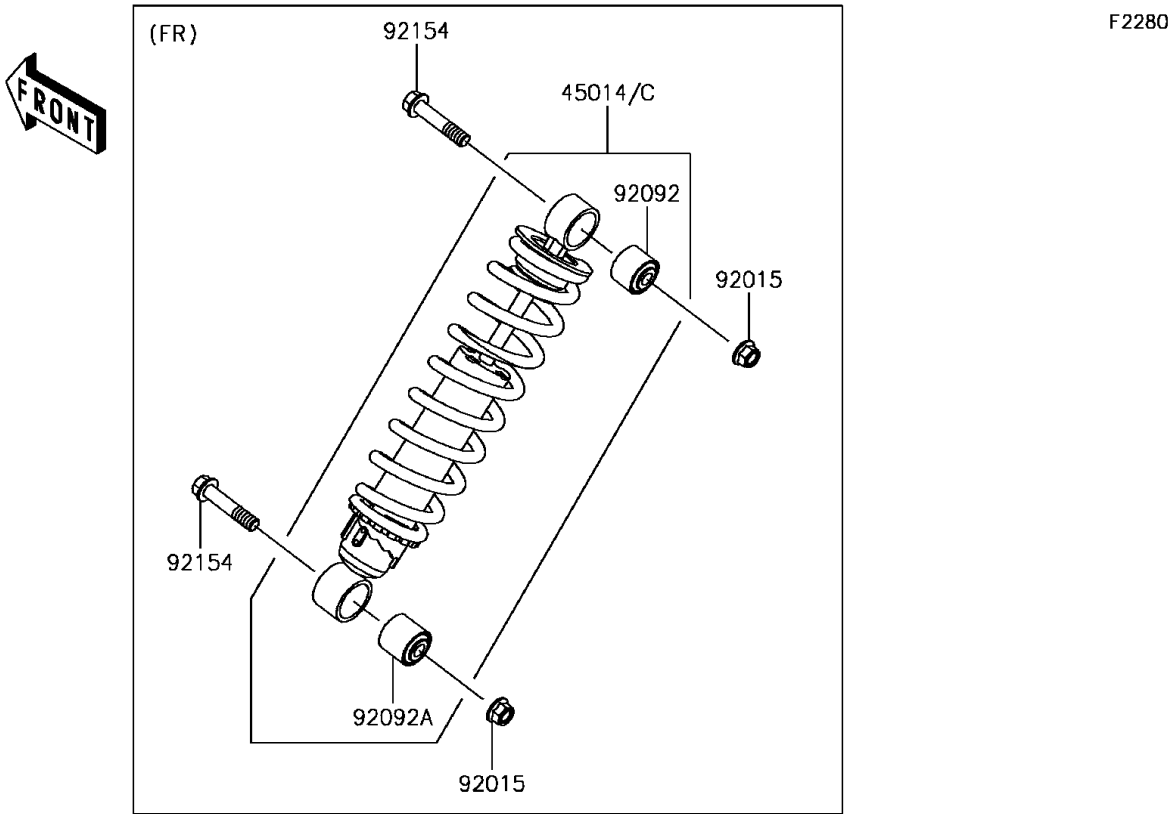

2017 MULE PRO-FXT™ EPS CAMO PARTS DIAGRAM

Shock Absorber(s)

2017 MULE PRO-FXT™ EPS CAMO PARTS LIST

Shock Absorber(s)

ITEM NAME	PART NUMBER	QUANTITY
SHOCKABSORBER,FR (Ref # 45014)	45014-0536	1
SHOCKABSORBER,RR (Ref # 45014A)	45014-0537	1
SHOCKABSORBER,RR (Ref # 45014B)	45014-0538	1
SHOCKABSORBER,FR (Ref # 45014C)	45014-0558	1
NUT,LOCK,FLANGED,12MM (Ref # 92015)	92015-1433	1
BUSHING-RUBBER,UPP (Ref # 92092)	92092-0034	1
BUSHING-RUBBER,LWR (Ref # 92092A)	92092-0035	1
BOLT,FLANGED,12X58 (Ref # 92154)	92154-1319	1