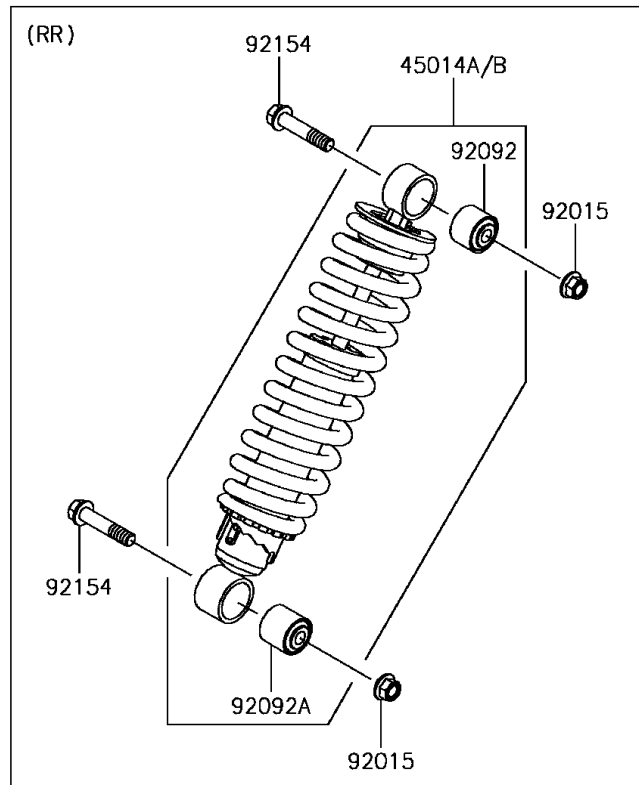

2017 MULE PRO-FXT™ EPS CAMO PARTS DIAGRAM

Shock Absorber(s)

2017 MULE PRO-FXT™ EPS CAMO PARTS LIST

Shock Absorber(s)

ITEM NAME	PART NUMBER	QUANTITY
SHOCKABSORBER,FR (Ref # 45014)	45014-0536	1
SHOCKABSORBER,RR (Ref # 45014A)	45014-0537	1
SHOCKABSORBER,RR (Ref # 45014B)	45014-0538	1
SHOCKABSORBER,FR (Ref # 45014C)	45014-0558	1
NUT,LOCK,FLANGED,12MM (Ref # 92015)	92015-1433	1
BUSHING-RUBBER,UPP (Ref # 92092)	92092-0034	1
BUSHING-RUBBER,LWR (Ref # 92092A)	92092-0035	1
BOLT,FLANGED,12X58 (Ref # 92154)	92154-1319	1