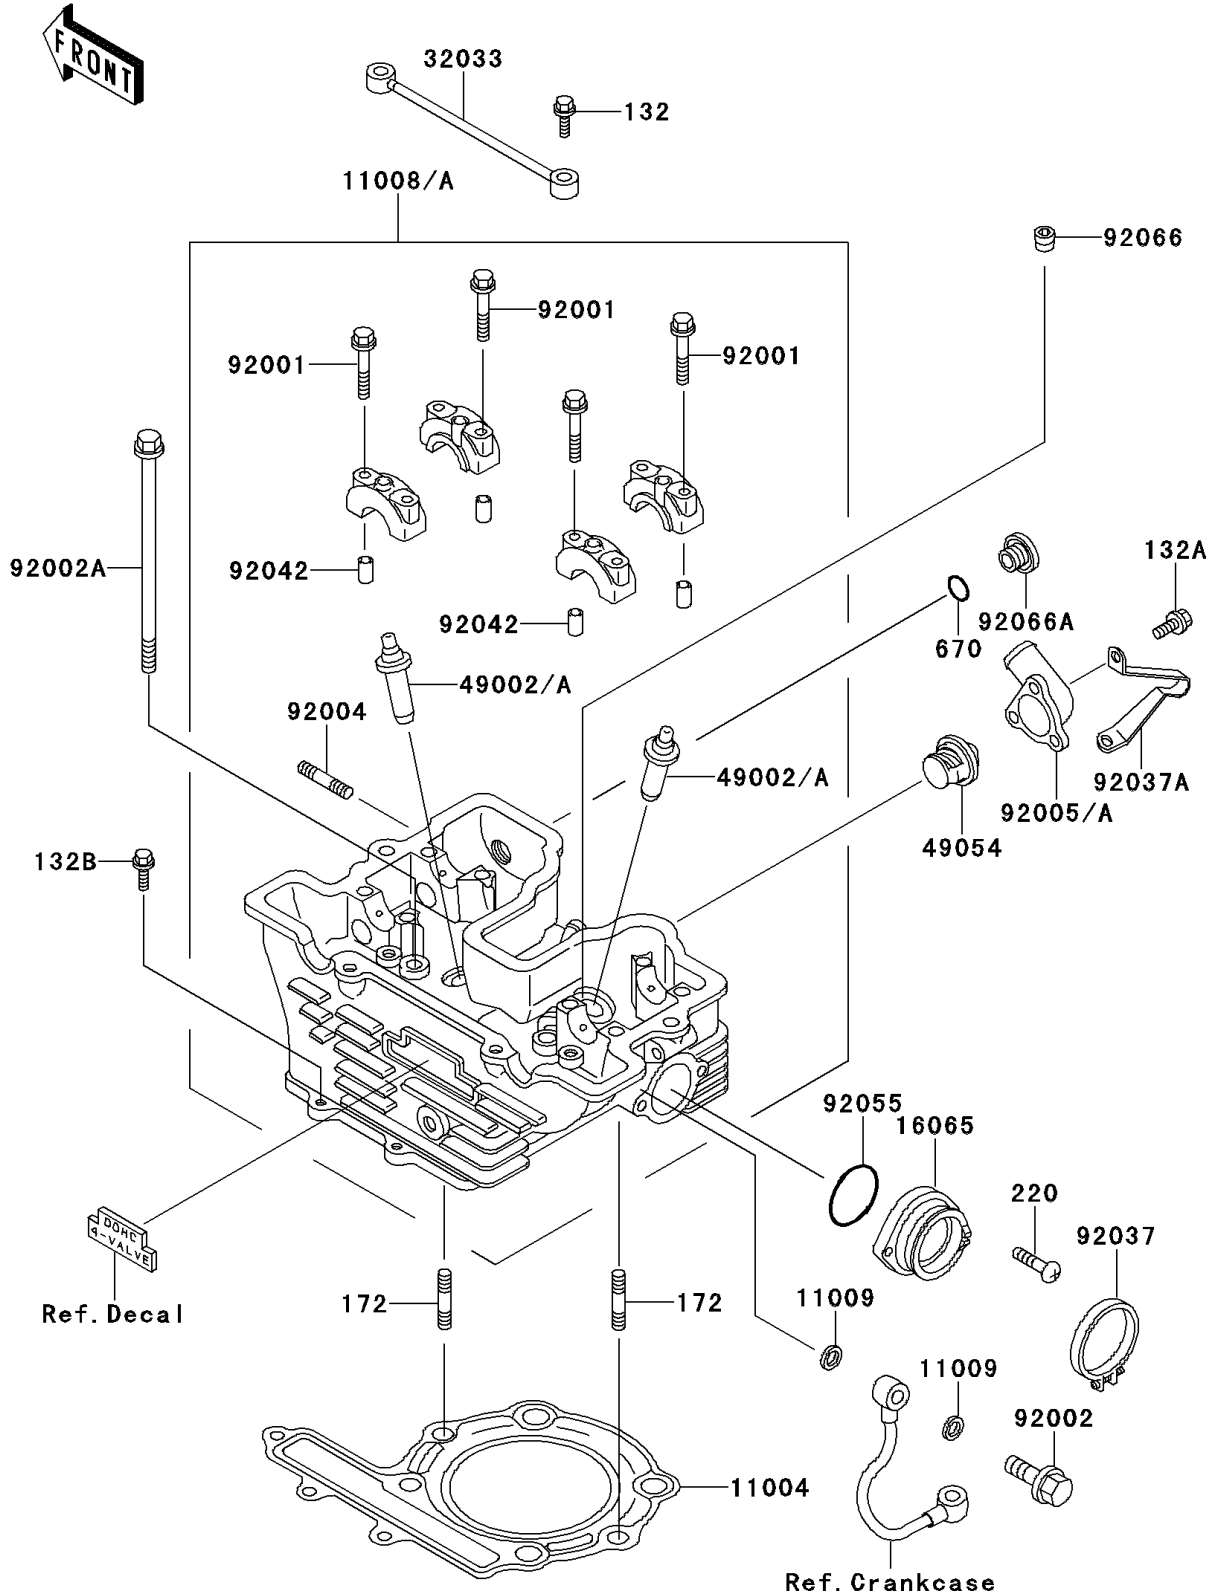

1996 Mojave® 250 PARTS DIAGRAM

Cylinder Head

E1111

1996 Mojave® 250 PARTS LIST

Cylinder Head

ITEM NAME	PART NUMBER	QUANTITY
BOLT-FLANGED-SMALL (Ref # 132)	132G0625	1
BOLT-FLANGED-SMALL (Ref # 132A)	132J0612	1
BOLT-FLANGED-SMALL (Ref # 132B)	132J0625	1
BOLT-STUD,8X22 (Ref # 172)	172G0822	1
SCREW-PAN-CROS,6X16,BLACK (Ref # 220)	220C0616	1
O RING,20MM (Ref # 670)	670B2020	1
GASKET-HEAD (Ref # 11004)	11004-1121	1
HEAD-COMP-CYLINDER (Ref # 11008)	11008-1189	1
GASKET,10X14.5X1.5 (Ref # 11009)	11009-1105	1
HOLDER-CARBURETOR (Ref # 16065)	16065-1143	1
PIPE,OIL (Ref # 32033)	32033-1402	1
GUIDE-VALVE (Ref # 49002A)	49002-1052	1
THERMOSTAT (Ref # 49054)	49054-1003	1
BOLT,6X46 (Ref # 92001)	92001-1872	1
BOLT,BANJO,10X25 (Ref # 92002)	92002-1170	1
BOLT,L=162 (Ref # 92002A)	92002-1328	1
STUD,8X25 (Ref # 92004)	92004-1214	1
FITTING (Ref # 92005)	92005-1121	1
CLAMP,ID=53,BLACK (Ref # 92037)	92037-1304	1
CLAMP,CLUTCH CABLE (Ref # 92037A)	92037-1984	1
PIN,DOWEL,6.3X8X14 (Ref # 92042)	92042-007	1
RING-O (Ref # 92055)	92055-1255	1
PLUG,1/8X7 (Ref # 92066)	92066-1173	1
PLUG,ROCKER SHAFT (Ref # 92066A)	92066-1188	1