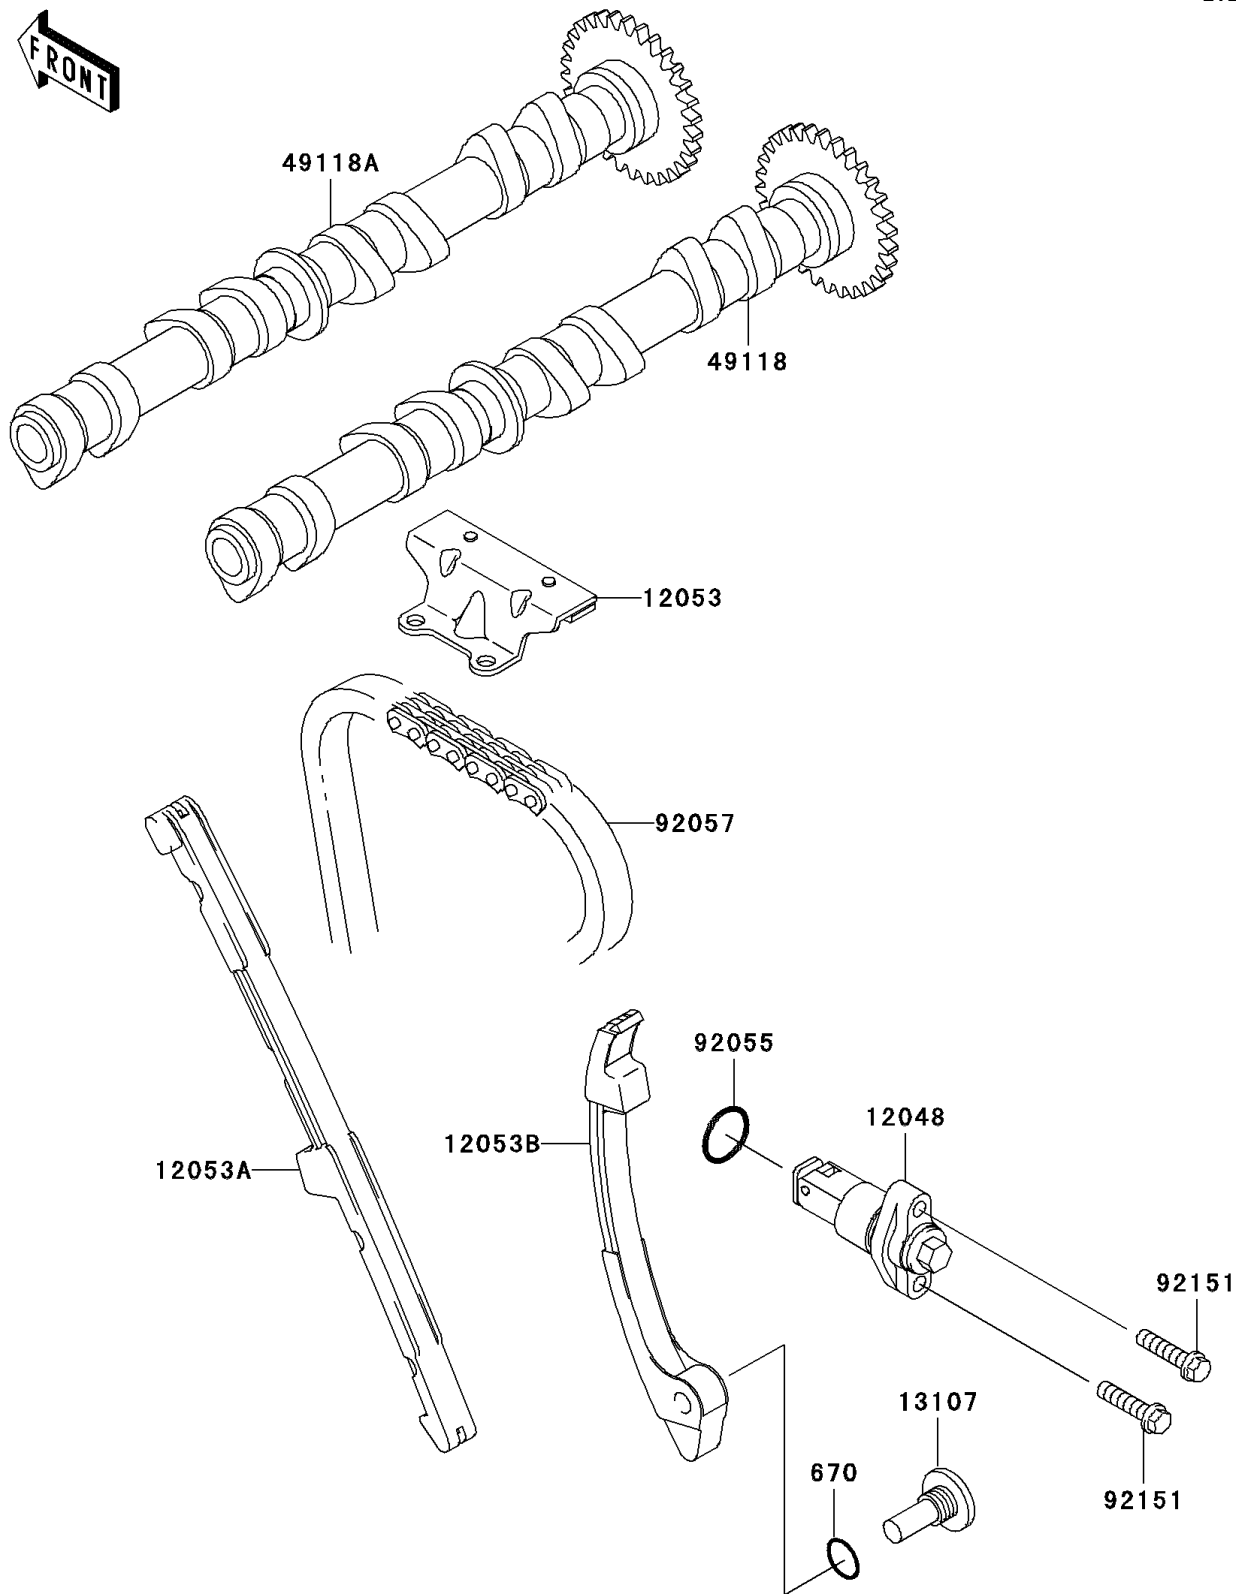

2006 ZZR®600 PARTS DIAGRAM

Camshaft(s)/Tensioner

E1230

2006 ZZR®600 PARTS LIST

Camshaft(s)/Tensioner

ITEM NAME	PART NUMBER	QUANTITY
O RING,14MM (Ref # 670)	670D2014	1
TENSIONER-ASSY (Ref # 12048)	12048-1181	1
GUIDE-CHAIN,UPP (Ref # 12053)	12053-1352	1
GUIDE-CHAIN,FR (Ref # 12053A)	12053-1408	1
GUIDE-CHAIN,RR (Ref # 12053B)	12053-1409	1
SHAFT (Ref # 13107)	13107-1226	1
CAMSHAFT-COMP,INTAKE (Ref # 49118)	49118-1191	1
CAMSHAFT-COMP,EXHAUST (Ref # 49118A)	49118-1192	1
RING-O,18.8X1.9 (Ref # 92055)	92055-086	1
CHAIN,CAM,92RH2015 (Ref # 92057)	92057-1397	1
BOLT,FLANGED-SMALL,6X25 (Ref # 92151)	92151-1930	1