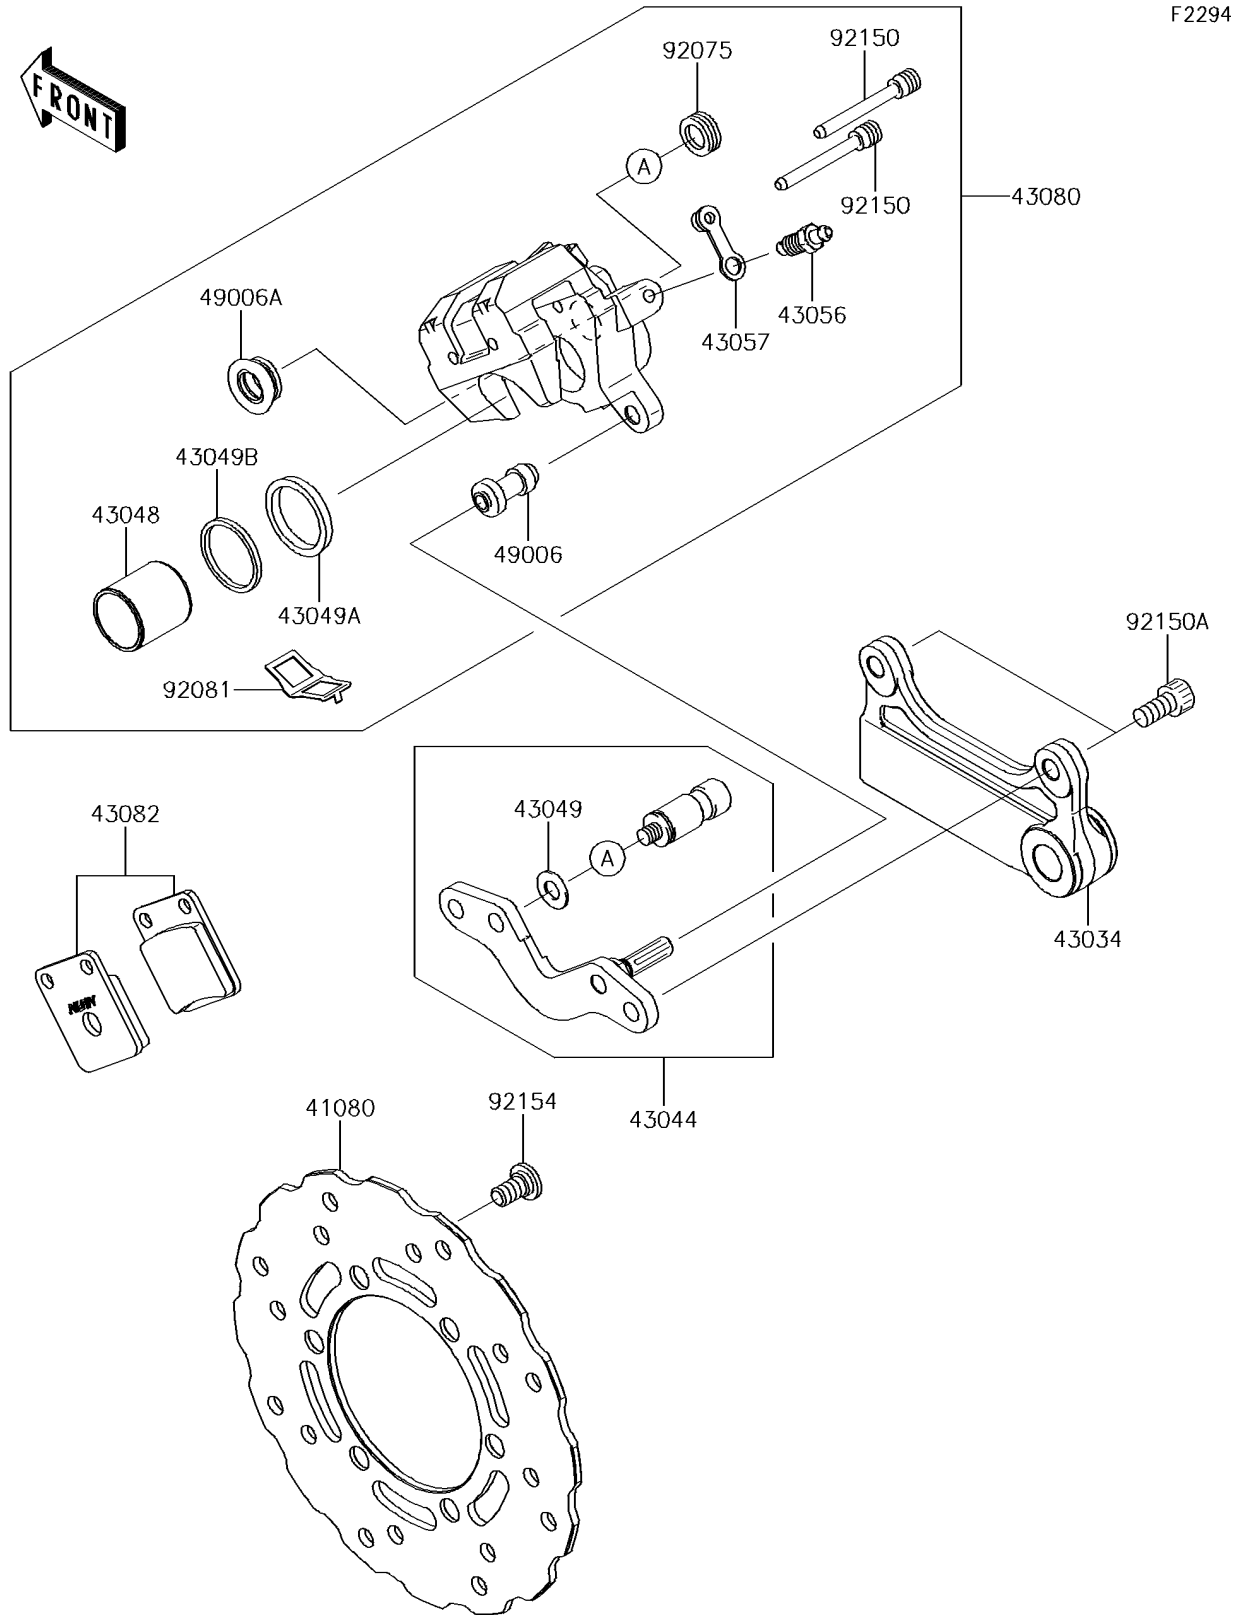

2015 PARTS DIAGRAM

Rear Brake

2015 PARTS LIST

Rear Brake

ITEM NAME	PART NUMBER	QUANTITY
DISC (Ref # 41080)	41080-0639	1
HOLDER-BRAKE,RR (Ref # 43034)	43034-0106	1
HOLDER-COMP-CALIPER,RR (Ref # 43044)	43044-1076	1
PISTON-CALIPER (Ref # 43048)	43048-1090	1
PACKING (Ref # 43049)	43049-1025	1
PACKING,PISTON SEAL (Ref # 43049A)	43049-1060	1
PACKING,PISTON SEAL (Ref # 43049B)	43049-1061	1
BREATHER-BRAKE (Ref # 43056)	43056-1056	1
CAP-BREATHER (Ref # 43057)	43057-1001	1
CALIPER-SUB-ASSY,RR (Ref # 43080)	43080-0123	1
PAD-ASSY-BRAKE (Ref # 43082)	43082-0043	1
BOOT,CALIPER (Ref # 49006)	49006-1088	1
BOOT,CALIPER (Ref # 49006A)	49006-1089	1
DAMPER (Ref # 92075)	92075-1414	1
SPRING,PAD (Ref # 92081)	92081-1502	1
BOLT (Ref # 92150)	92150-1144	1
BOLT,SOCKET,8X16 (Ref # 92150A)	92150-1840	1
BOLT,SOCKET,8X15 (Ref # 92154)	92154-1181	1