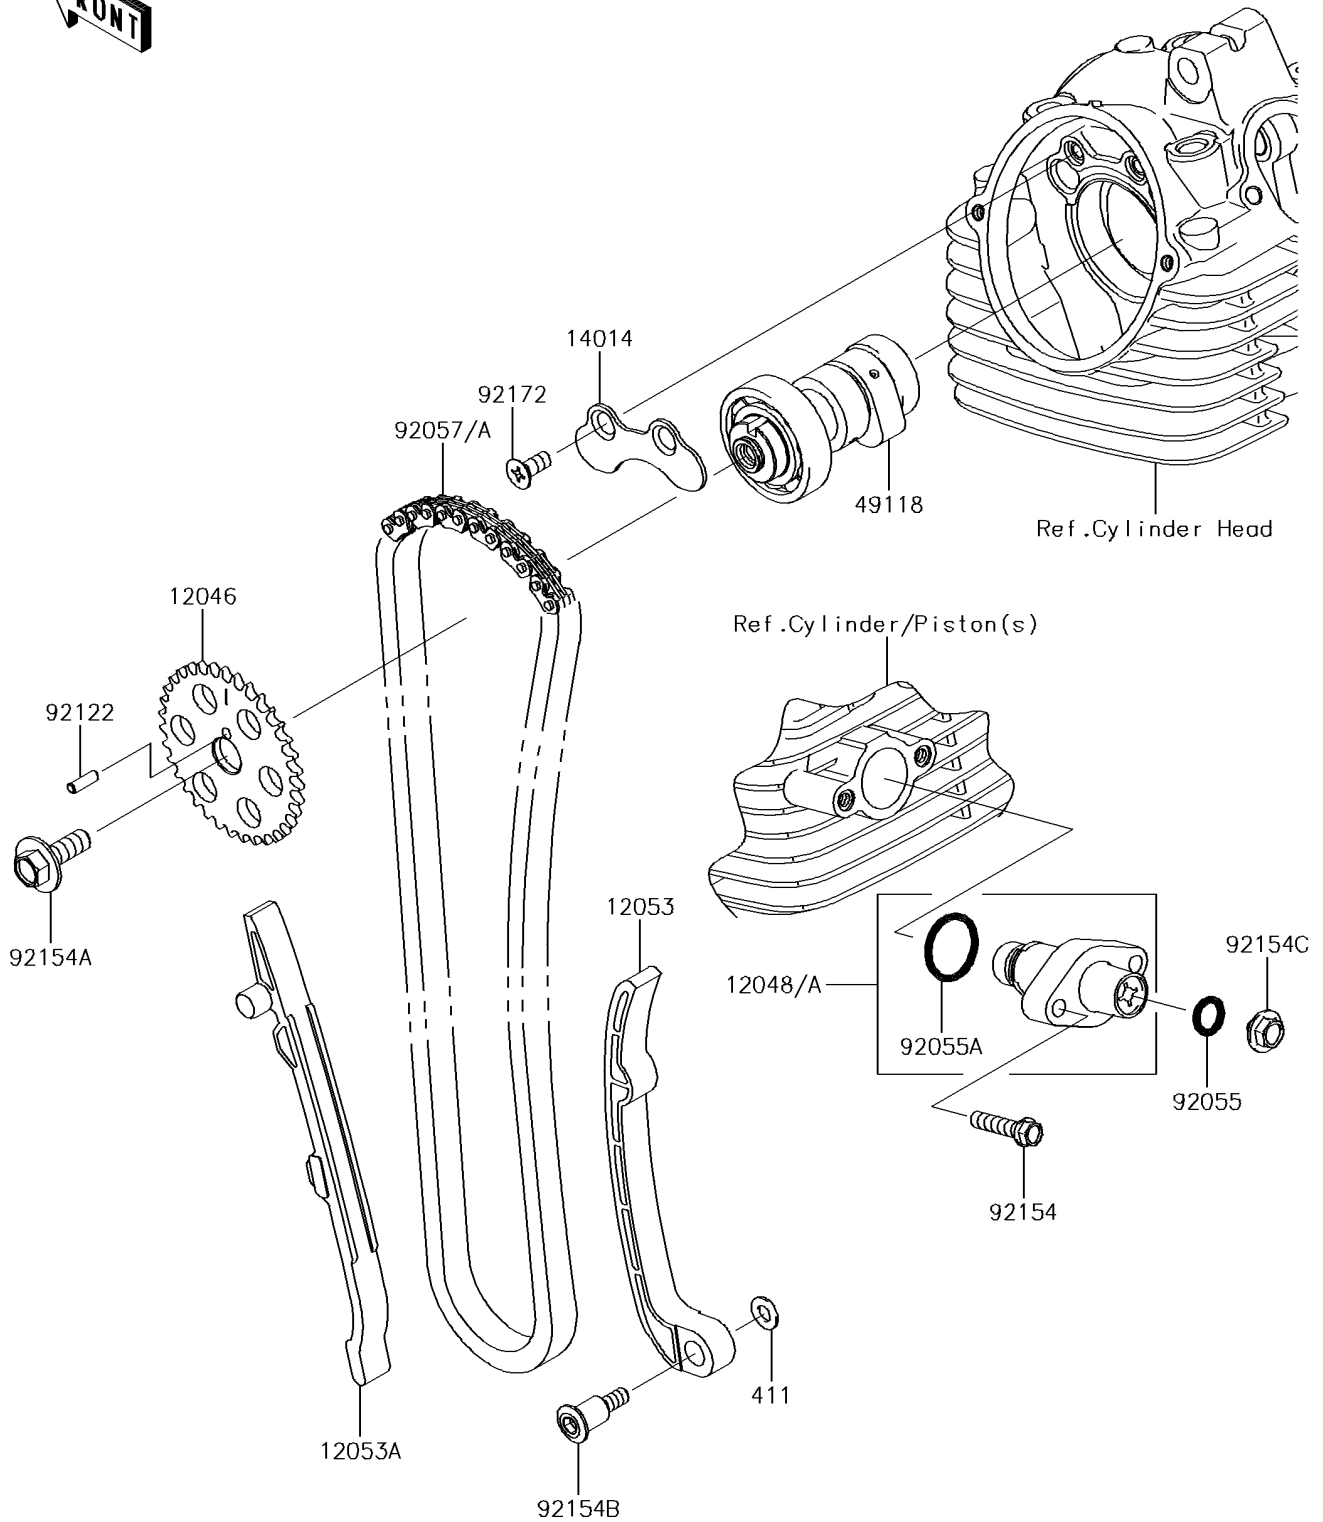

## 2015 PARTS DIAGRAM

Camshaft(s)/Tensioner

E1230

## 2015 PARTS LIST

Camshaft(s)/Tensioner

ITEM NAME	PART NUMBER	QUANTITY
SPROCKET,36T (Ref # 12046)	12046-0084	1
TENSIONER-ASSY (Ref # 12048)	12048-0022	1
GUIDE-CHAIN,RR (Ref # 12053)	12053-0198	1
GUIDE-CHAIN,FR (Ref # 12053A)	12053-0215	1
PLATE-POSITION (Ref # 14014)	14014-1154	1
WASHER-PLAIN,6MM (Ref # 411)	411AA0600	1
CAMSHAFT-COMP (Ref # 49118)	49118-0781	1
RING-O,9.8X2.4 (Ref # 92055)	92055-0060	1
RING-O,23.2X2.4 (Ref # 92055A)	92055-0193	1
CHAIN,CAM (Ref # 92057)	92057-0604	1
ROLLER (Ref # 92122)	92122-0011	1
BOLT,FLANGED,6X25 (Ref # 92154)	92154-1144	1
BOLT,FLANGED,8X23 (Ref # 92154A)	92154-1162	1
BOLT,SOCKET (Ref # 92154B)	92154-1163	1
BOLT,FLANGED,6X6 (Ref # 92154C)	92154-1229	1
SCREW,6X14 (Ref # 92172)	92172-0832	1