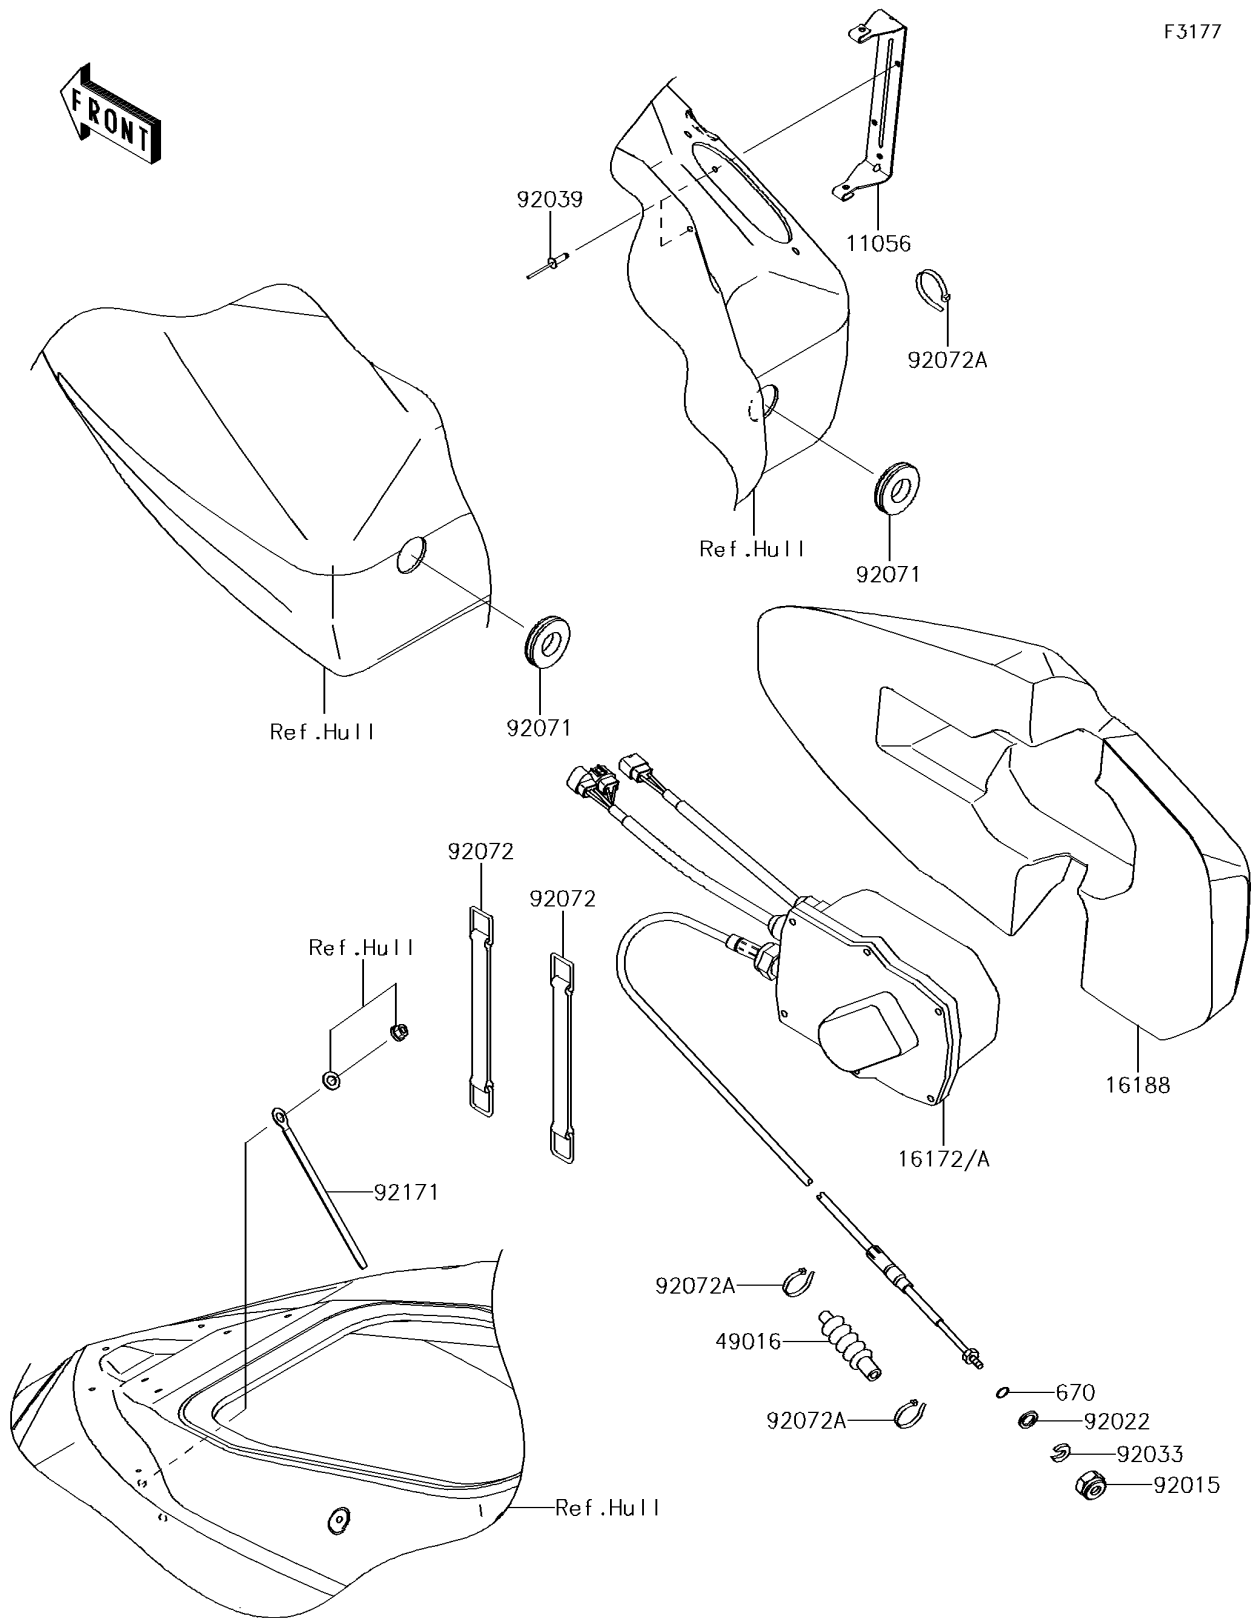

## 2014 Jet Ski® Ultra® 310R PARTS DIAGRAM

Control

F3177

## 2014 Jet Ski® Ultra® 310R PARTS LIST

Control

ITEM NAME	PART NUMBER	QUANTITY
BRACKET (Ref # 11056)	11056-0711	1
ACTUATOR,JET PUMP (Ref # 16172)	16172-0027	1
FLOAT (Ref # 16188)	16188-0037	1
COVER-SEAL,TILT CABLE (Ref # 49016)	49016-3702	1
O RING,11MM (Ref # 670)	670B2011	1
NUT,20MM (Ref # 92015)	92015-526	1
WASHER (Ref # 92022)	92022-535	1
RING-SNAP,7.7X17.5X3.0 (Ref # 92033)	92033-3737	1
RIVET (Ref # 92039)	92039-3714	1
GROMMET (Ref # 92071)	92071-3840	1
BAND,BATTERY (Ref # 92072)	92072-3879	1
BAND,L=100.08 (Ref # 92072A)	92072-3882	1
CLAMP,L=150 (Ref # 92171)	92171-3717	1