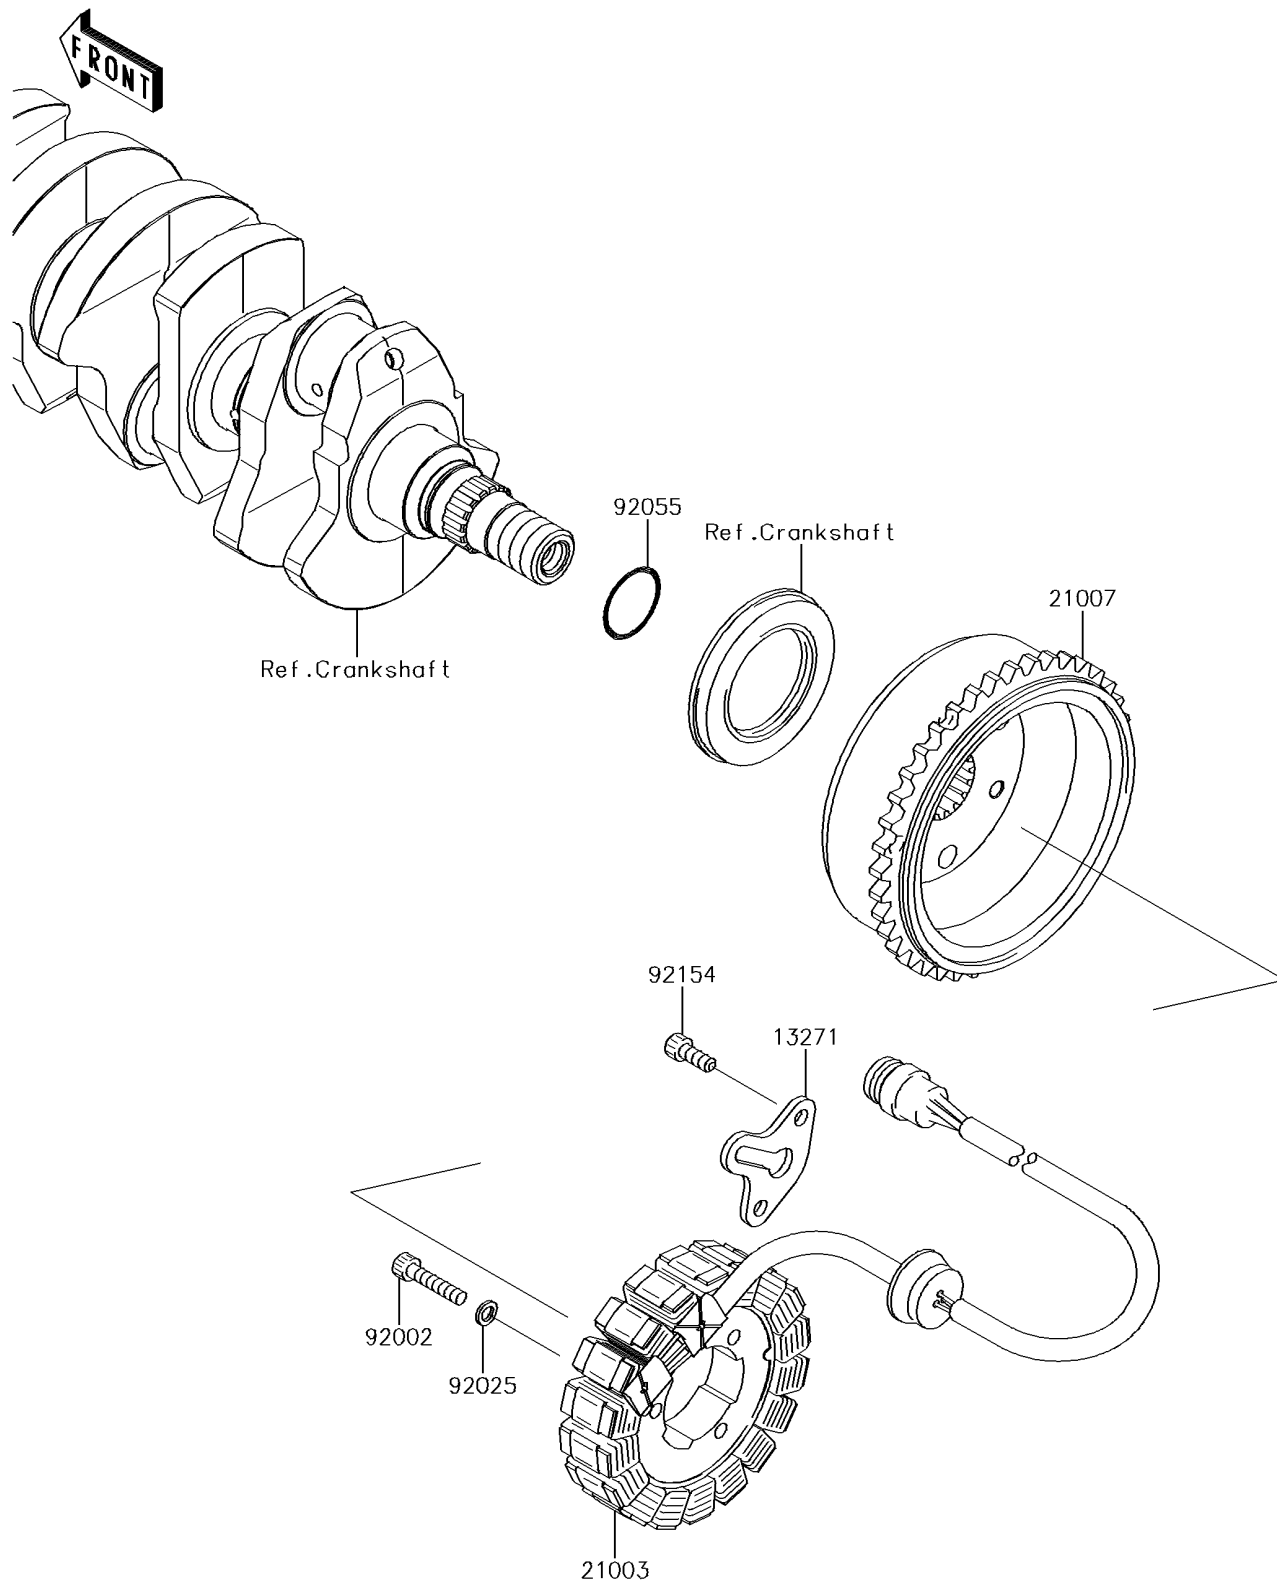

2014 Jet Ski® Ultra® 310R PARTS DIAGRAM

Generator

E1810

2014 Jet Ski® Ultra® 310R PARTS LIST

Generator

ITEM NAME	PART NUMBER	QUANTITY
PLATE (Ref # 13271)	13271-3847	1
STATOR (Ref # 21003)	21003-3747	1
ROTOR (Ref # 21007)	21007-3748	1
BOLT,6X28 (Ref # 92002)	92002-1537	1
SHIM,T=1.4 (Ref # 92025)	92025-1502	1
RING-0,27.7X2.4 (Ref # 92055)	92055-1619	1
BOLT,SOCKET,6X16 (Ref # 92154)	92154-3714	1