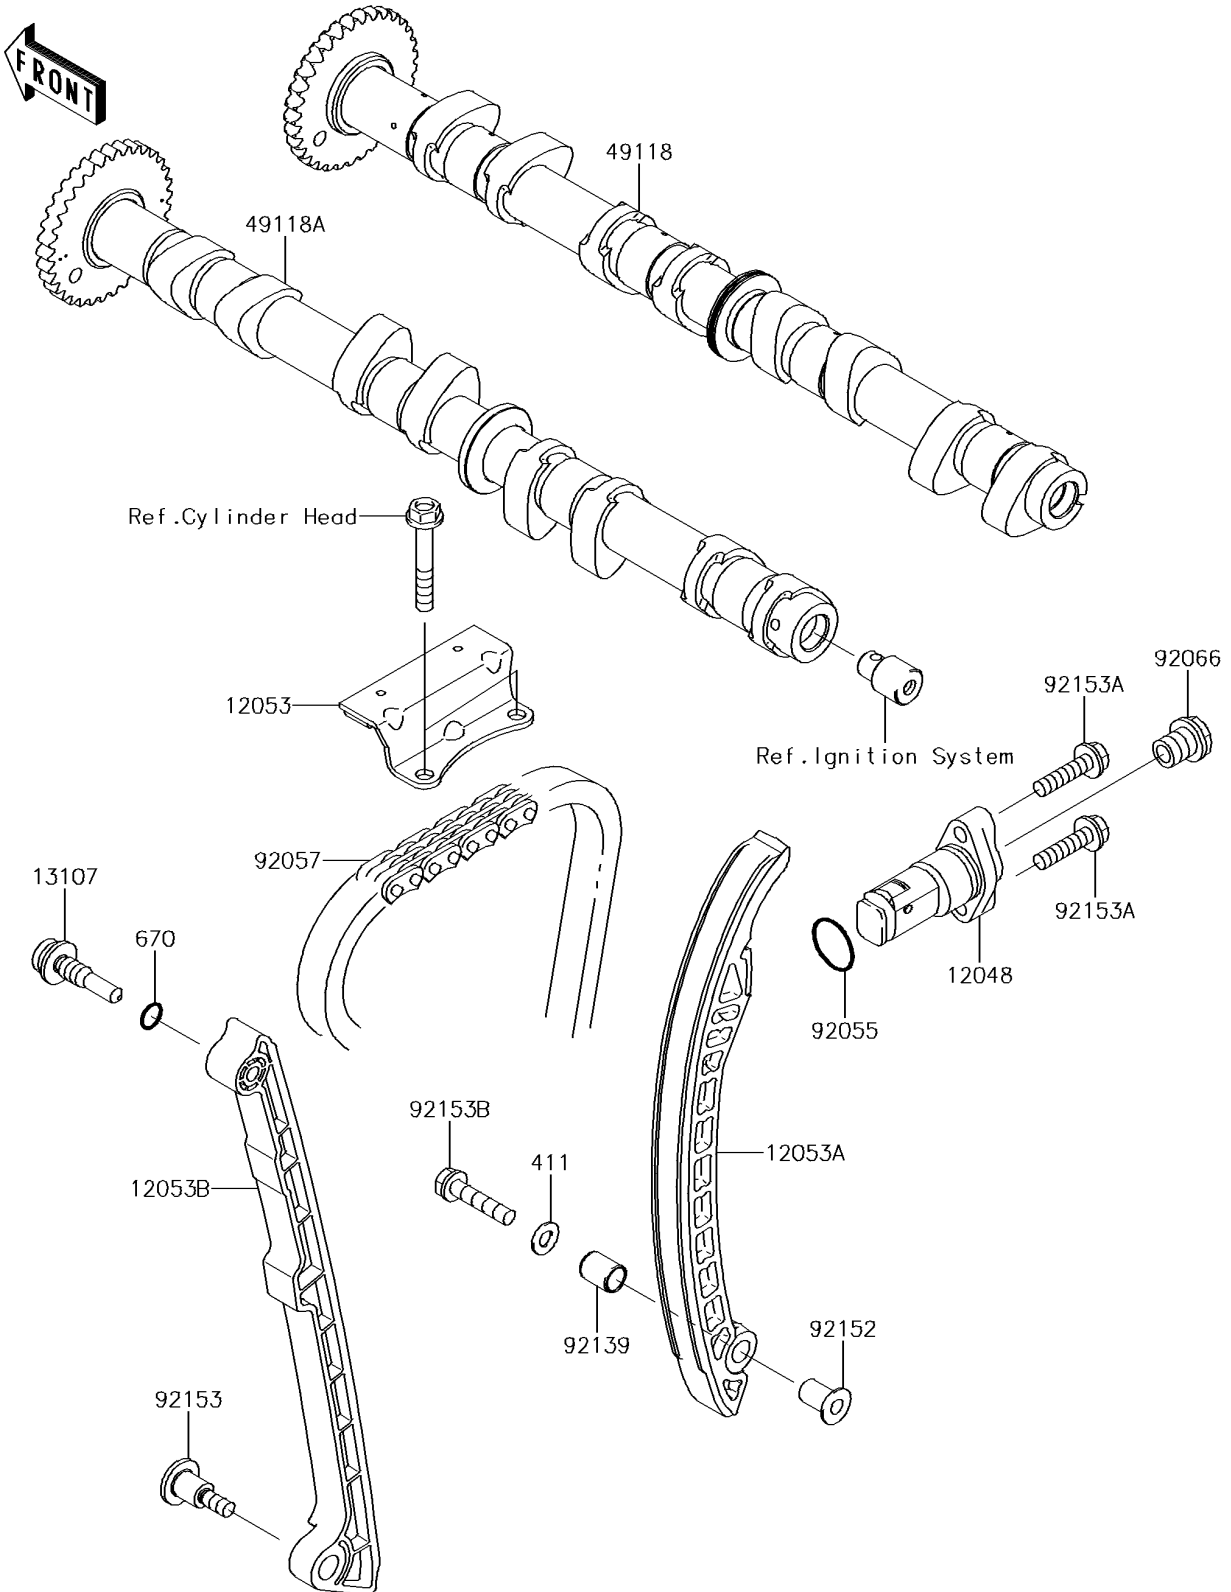

2014 Jet Ski® Ultra® 310R PARTS DIAGRAM

Camshaft(s)/Tensioner

E1230

2014 Jet Ski® Ultra® 310R PARTS LIST

Camshaft(s)/Tensioner

ITEM NAME	PART NUMBER	QUANTITY
TENSIONER-ASSY (Ref # 12048)	12048-0081	1
GUIDE-CHAIN,UPP (Ref # 12053)	12053-1432	1
GUIDE-CHAIN,RR (Ref # 12053A)	12053-3710	1
GUIDE-CHAIN,FR (Ref # 12053B)	12053-3711	1
SHAFT,CHAIN GUIDE (Ref # 13107)	13107-0157	1
WASHER-PLAIN,6MM (Ref # 411)	411S0600	1
CAMSHAFT-COMP,INTAKE (Ref # 49118)	49118-3717	1
CAMSHAFT-COMP,EXHAUST (Ref # 49118A)	49118-3719	1
O RING,9MM (Ref # 670)	670D1509	1
RING-O,18.8X1.9 (Ref # 92055)	92055-086	1
CHAIN,98XRH2020-138L (Ref # 92057)	92057-3715	1
PLUG (Ref # 92066)	92066-3780	1
BUSHING,9X11X13.9 (Ref # 92139)	92139-0716	1
COLLAR (Ref # 92152)	92152-0981	1
BOLT,SOCKET,6X24.5 (Ref # 92153)	92153-1200	1
BOLT,6X25 (Ref # 92153A)	92153-3705	1
BOLT,6X28 (Ref # 92153B)	92153-3710	1