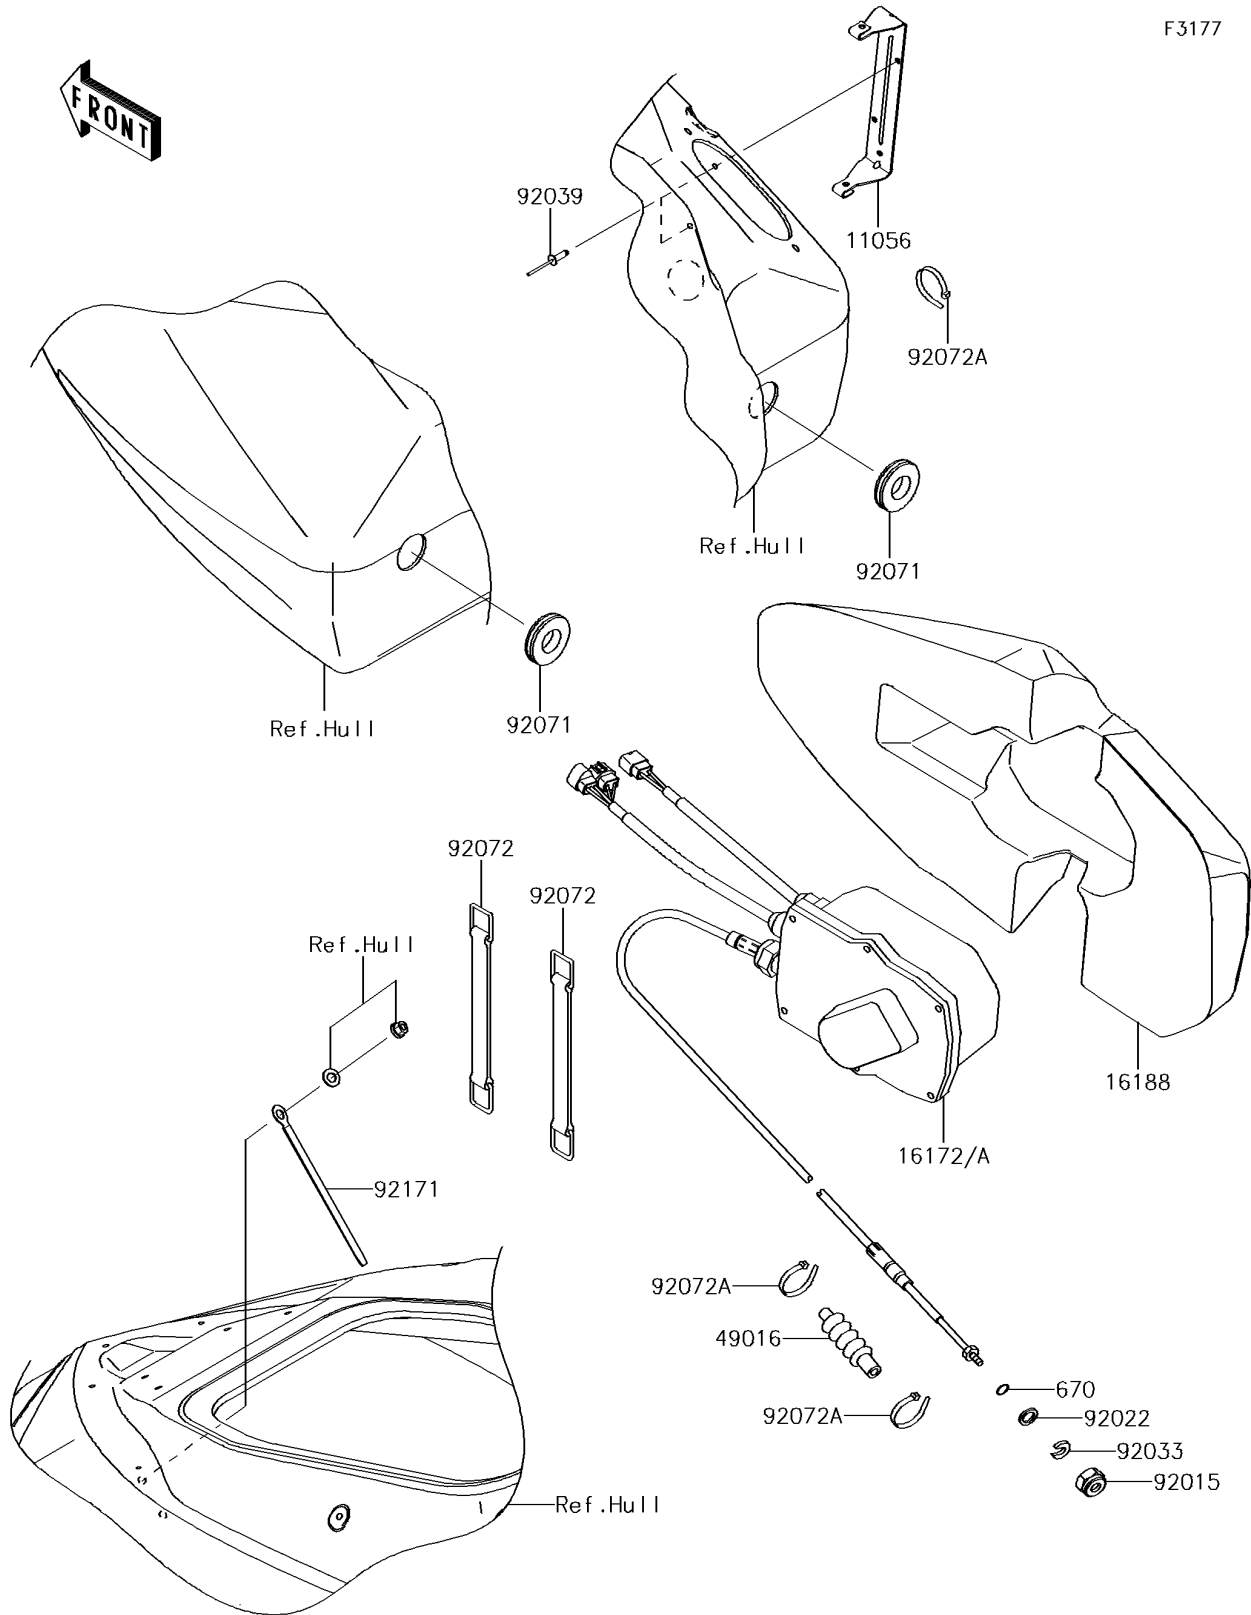

2014 Jet Ski® Ultra® 310LX PARTS DIAGRAM

Control

F3177

2014 Jet Ski® Ultra® 310LX PARTS LIST

Control

ITEM NAME	PART NUMBER	QUANTITY
BRACKET (Ref # 11056)	11056-0711	1
ACTUATOR,JET PUMP (Ref # 16172)	16172-0027	1
FLOAT (Ref # 16188)	16188-0037	1
COVER-SEAL,TILT CABLE (Ref # 49016)	49016-3702	1
O RING,11MM (Ref # 670)	670B2011	1
NUT,20MM (Ref # 92015)	92015-526	1
WASHER (Ref # 92022)	92022-535	1
RING-SNAP,7.7X17.5X3.0 (Ref # 92033)	92033-3737	1
RIVET (Ref # 92039)	92039-3714	1
GROMMET (Ref # 92071)	92071-3840	1
BAND,BATTERY (Ref # 92072)	92072-3879	1
BAND,L=100.08 (Ref # 92072A)	92072-3882	1
CLAMP,L=150 (Ref # 92171)	92171-3717	1