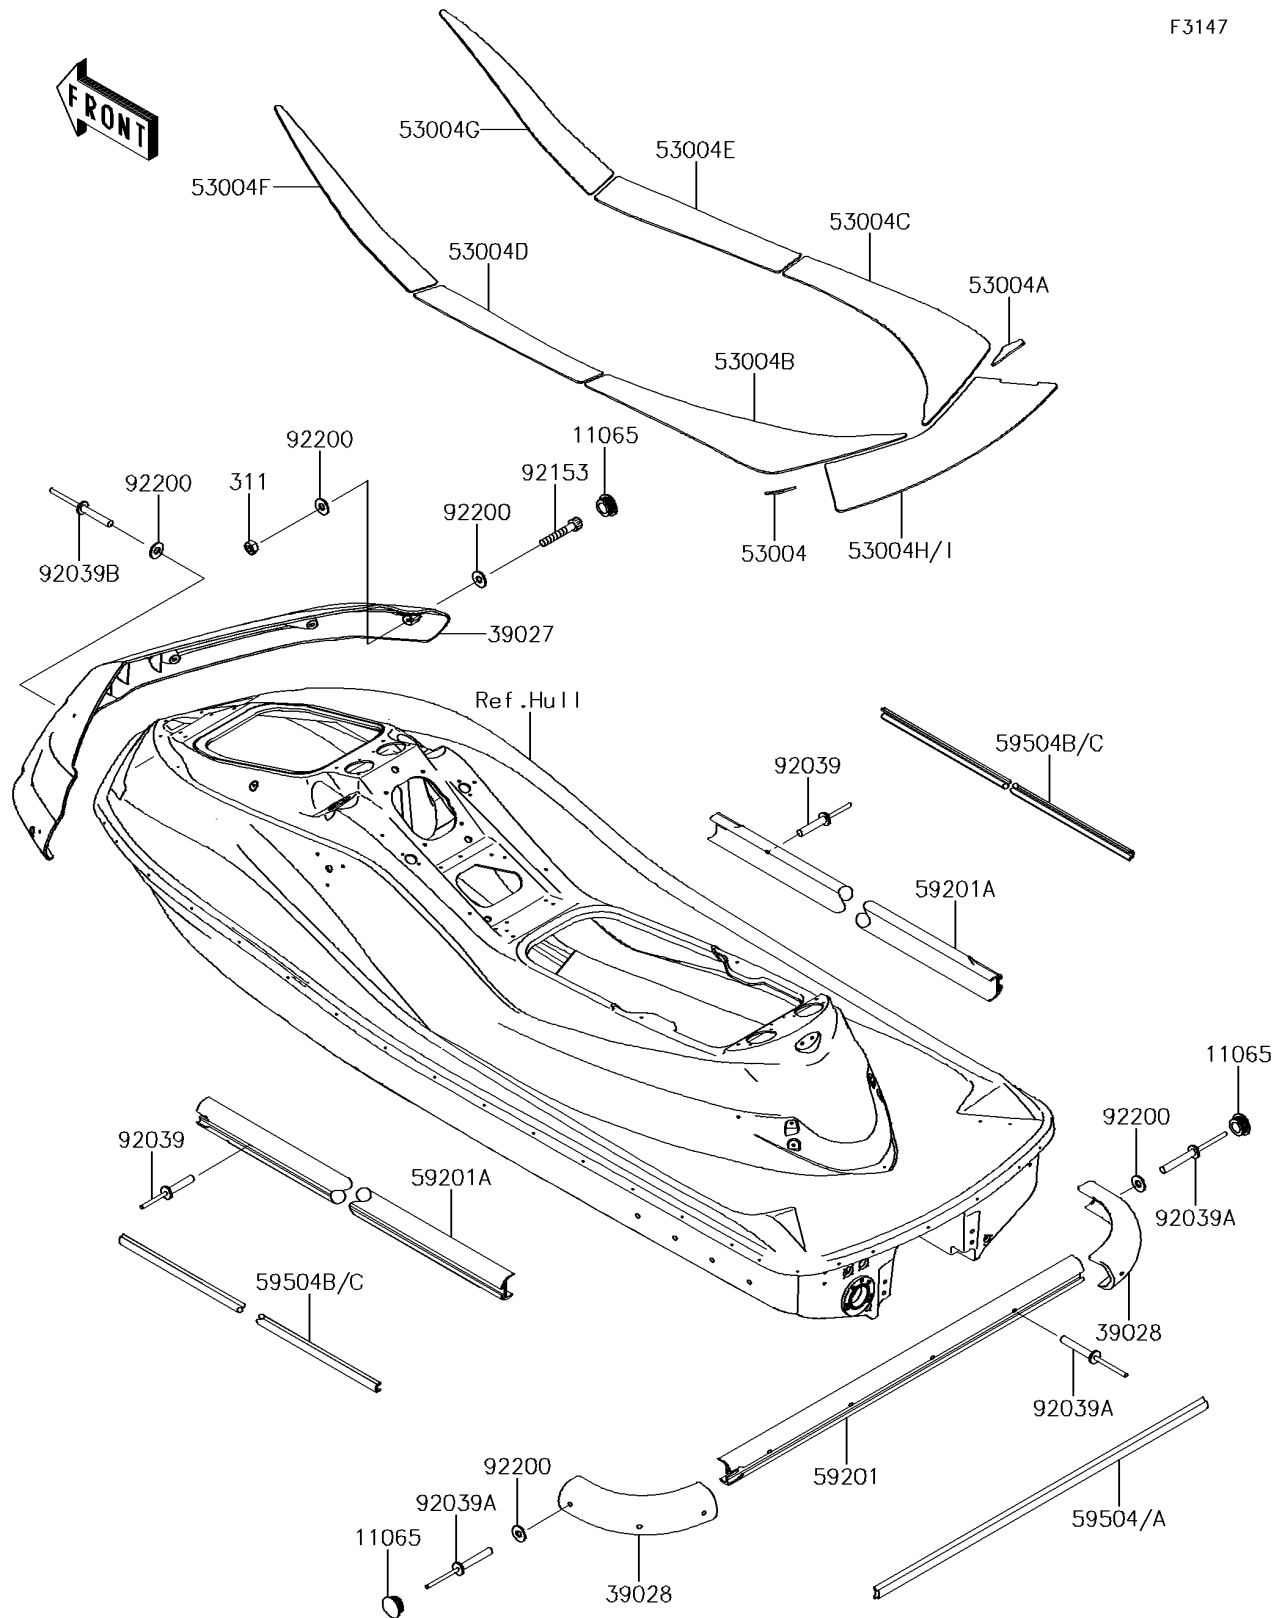

2014 Jet Ski® Ultra® 310LX PARTS DIAGRAM

Pads

F3147

2014 Jet Ski® Ultra® 310LX PARTS LIST

Pads

ITEM NAME	PART NUMBER	QUANTITY
CAP,F.BLACK (Ref # 11065)	11065-3707-6Z	1
NUT-HEX,5MM (Ref # 311)	311R0500	1
BUMPER-FRONT,F.BLACK (Ref # 39027)	39027-3747-6Z	1
BUMPER-REAR,CORNER,F.BLACK (Ref # 39028)	39028-3752-6Z	1
MAT,RR,LH (Ref # 53004)	53004-0580	1
MAT,RR,RH (Ref # 53004A)	53004-0581	1
MAT,FLOOR,MIDDLE,LH (Ref # 53004B)	53004-0590	1
MAT,FLOOR,MIDDLE,RH (Ref # 53004C)	53004-0591	1
MAT,FLOOR,FR,LH (Ref # 53004D)	53004-0592	1
MAT,FLOOR,FR,RH (Ref # 53004E)	53004-0593	1
MAT,FR,LH (Ref # 53004F)	53004-0594	1
MAT,FR,RH (Ref # 53004G)	53004-0595	1
MAT,FLOOR,RR (Ref # 53004H)	53004-0596	1
BUMPER,RR,F.BLACK (Ref # 59201)	59201-3788-6Z	1
BUMPER,SIDE,F.BLACK (Ref # 59201A)	59201-3791-6Z	1
INSERT-BOAT FENDER,RR,C.L.GRN (Ref # 59504)	59504-3732-46N	1
INSERT-BOAT FENDER,SIDE,CL.GRN (Ref # 59504B)	59504-3733-46N	1
RIVET (Ref # 92039)	92039-3771	1
RIVET (Ref # 92039A)	92039-3773	1
RIVET (Ref # 92039B)	92039-3794	1
BOLT,SOCKET,5X30 (Ref # 92153)	92153-3742	1
WASHER,5X12X1 (Ref # 92200)	92200-3796	1