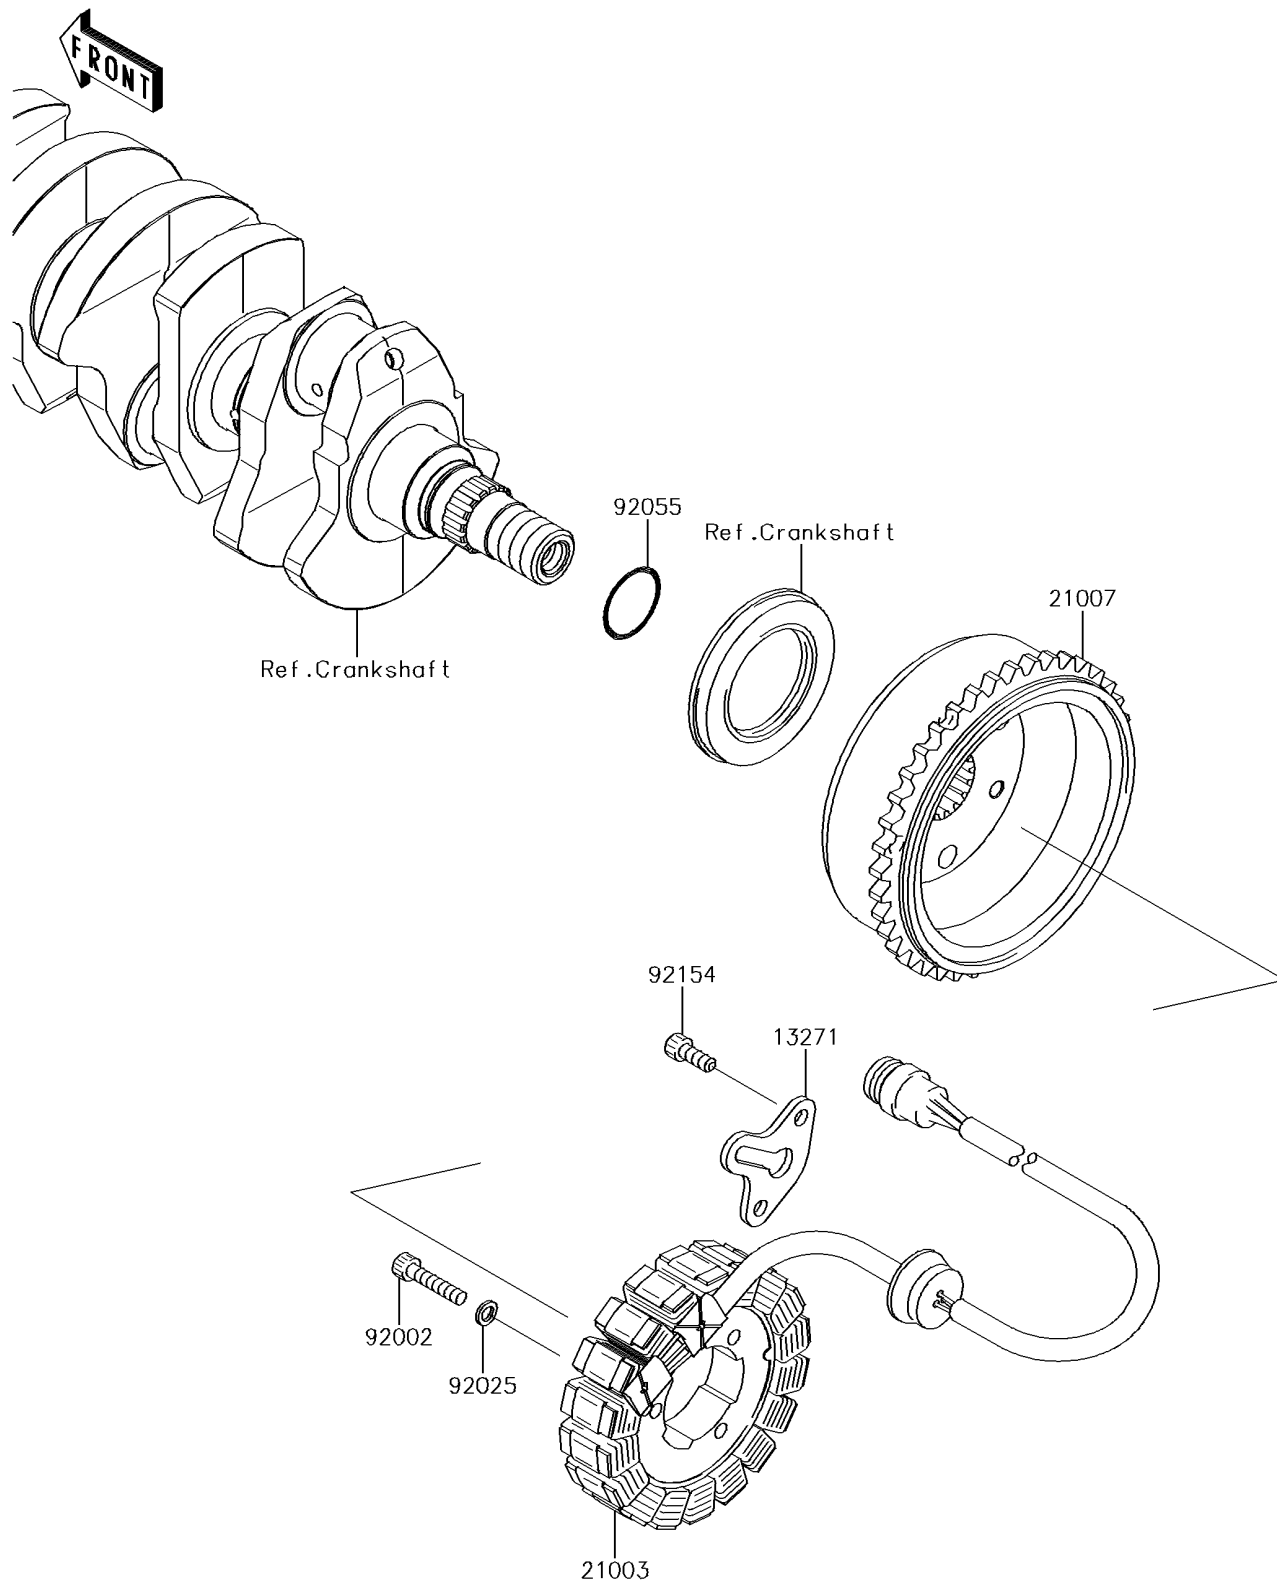

## 2014 Jet Ski® Ultra® 310LX PARTS DIAGRAM

Generator

E1810

## 2014 Jet Ski® Ultra® 310LX PARTS LIST

Generator

ITEM NAME	PART NUMBER	QUANTITY
PLATE (Ref # 13271)	13271-3847	1
STATOR (Ref # 21003)	21003-3747	1
ROTOR (Ref # 21007)	21007-3748	1
BOLT,6X28 (Ref # 92002)	92002-1537	1
SHIM,T=1.4 (Ref # 92025)	92025-1502	1
RING-0,27.7X2.4 (Ref # 92055)	92055-1619	1
BOLT,SOCKET,6X16 (Ref # 92154)	92154-3714	1