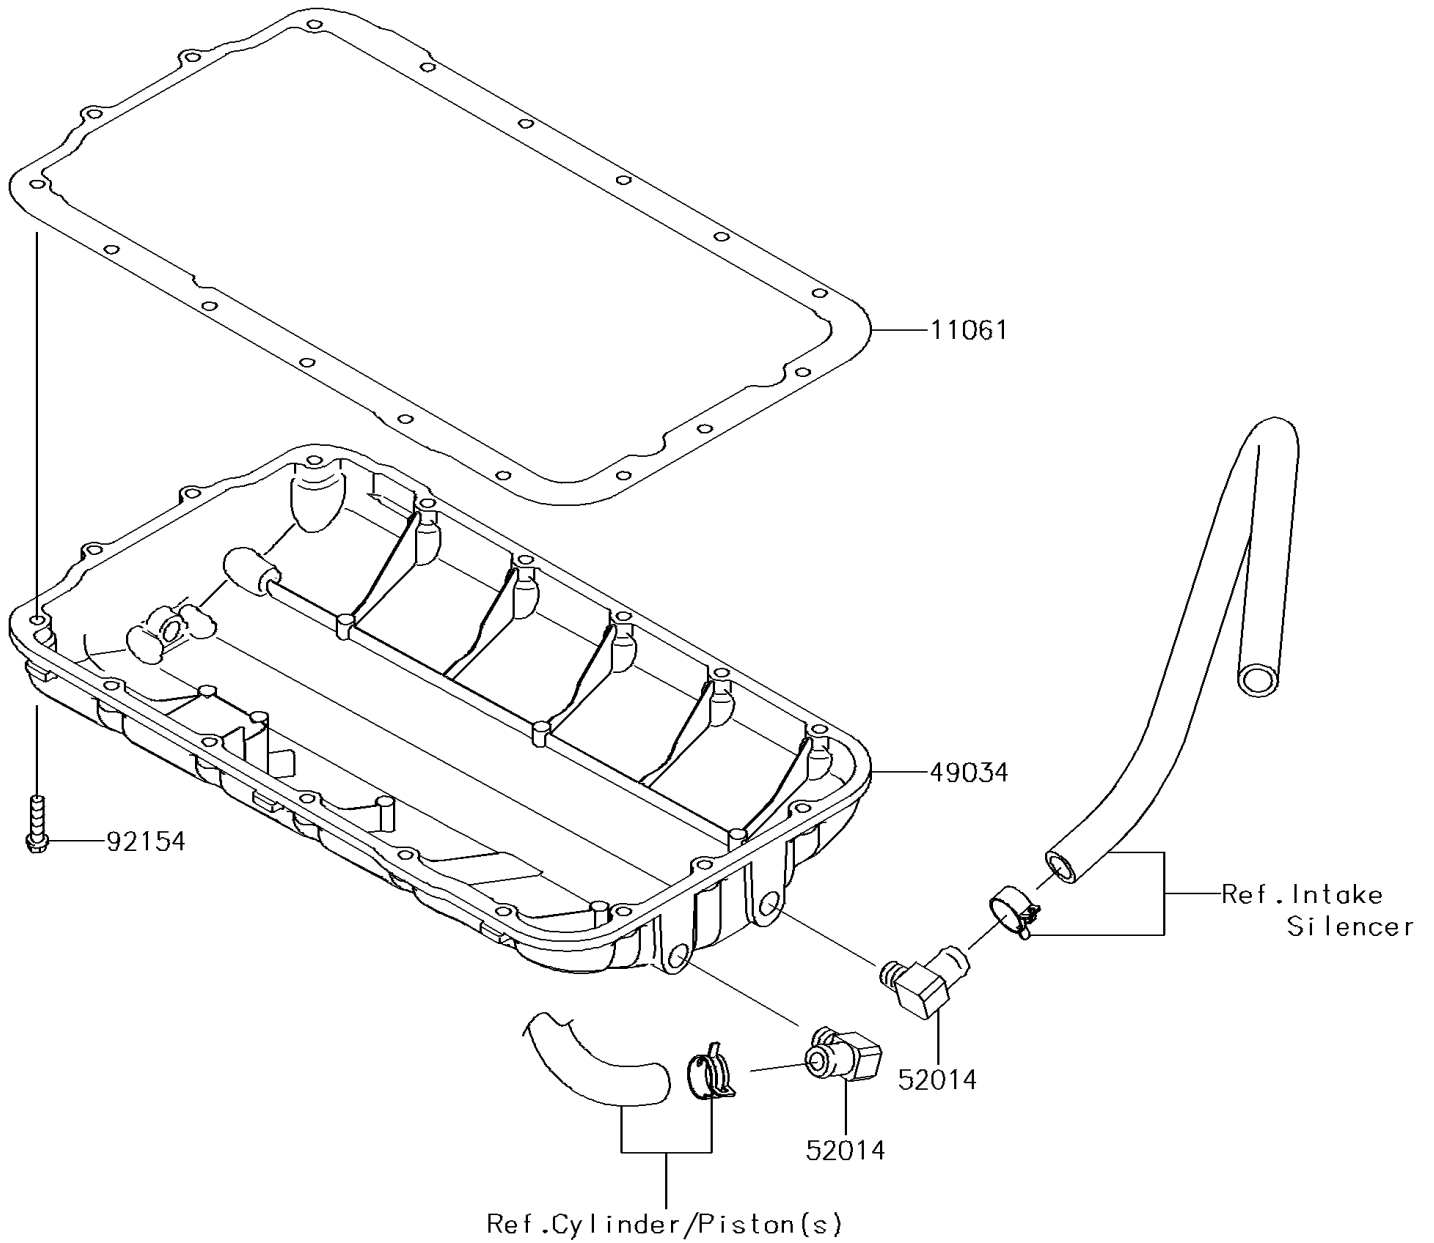

2014 Jet Ski® Ultra® 310LX PARTS DIAGRAM

Oil Pan

E1434

2014 Jet Ski® Ultra® 310LX PARTS LIST

Oil Pan

ITEM NAME	PART NUMBER	QUANTITY
GASKET,OIL PAN (Ref # 11061)	11061-3710	1
PAN-OIL (Ref # 49034)	49034-3702	1
ELBOW (Ref # 52014)	52014-3717	1
BOLT,FLANGED,6X25 (Ref # 92154)	92154-0823	1