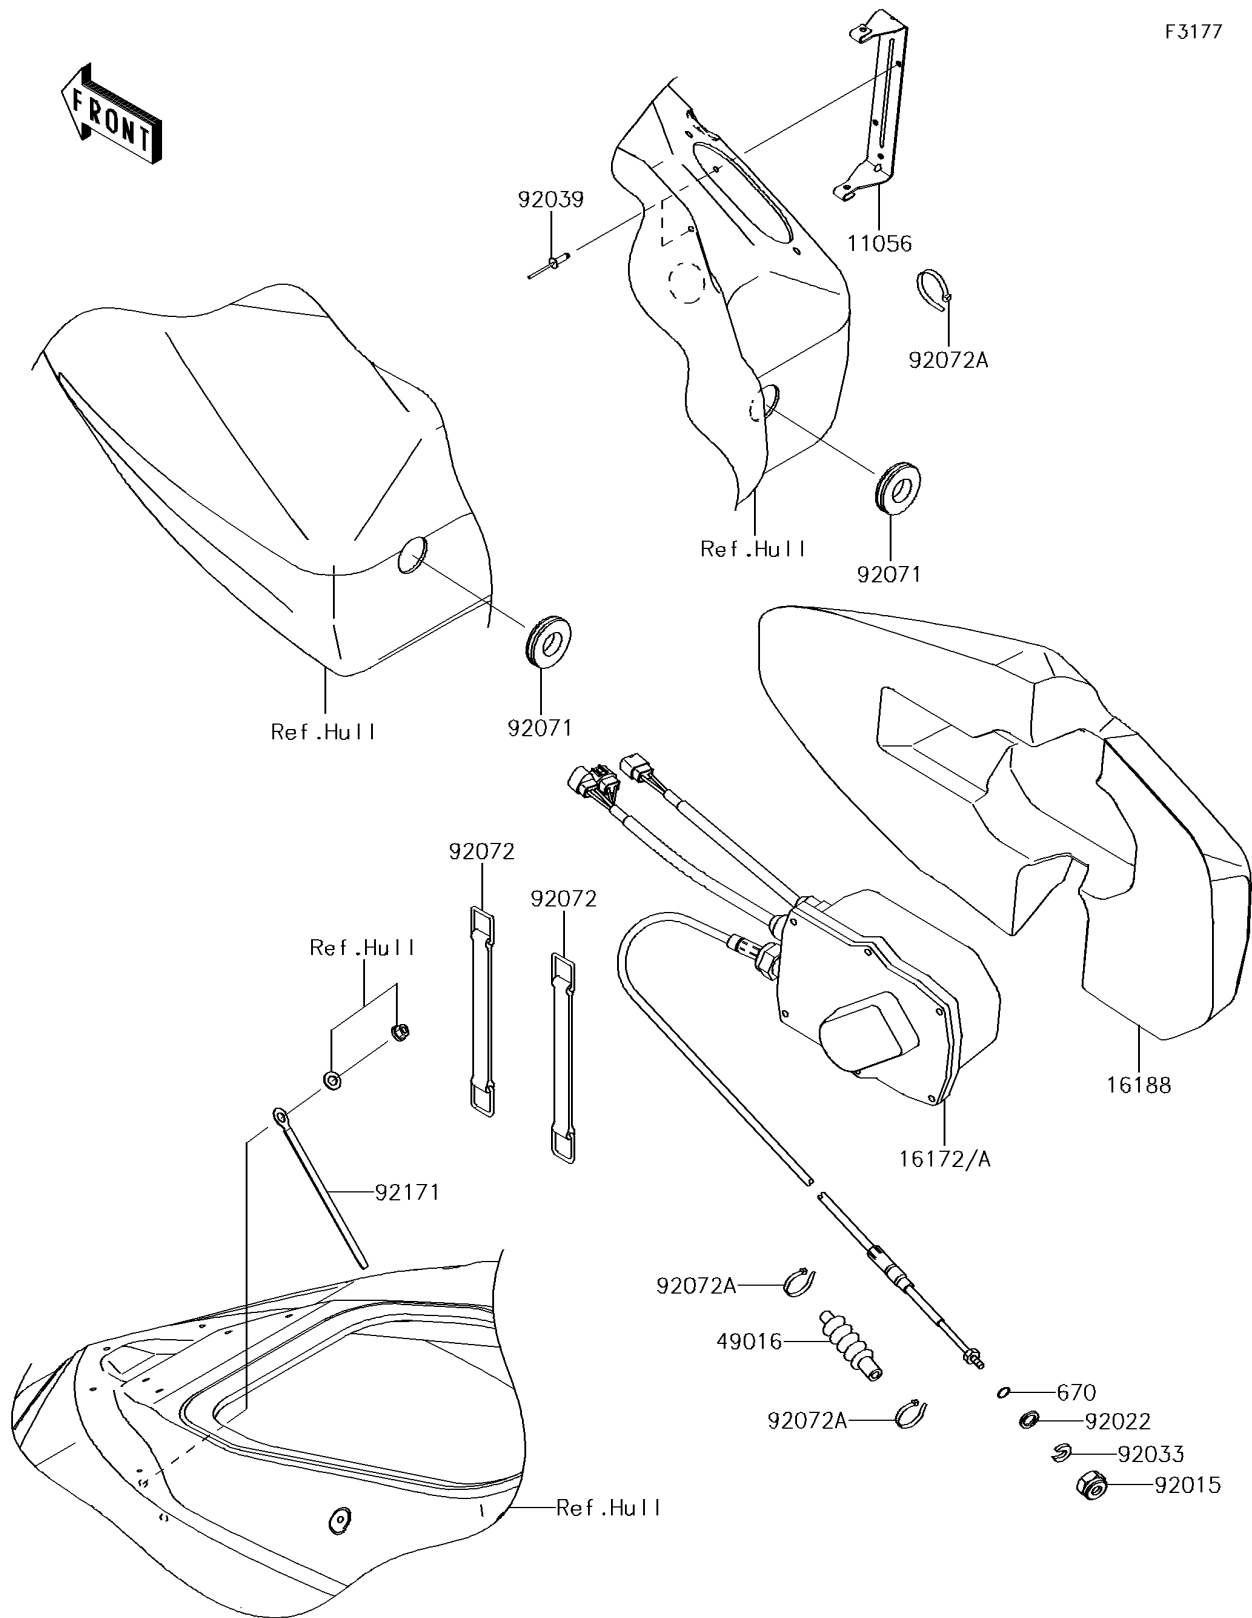

## 2014 Jet Ski® Ultra® 310X PARTS DIAGRAM

Control

F3177

## 2014 Jet Ski® Ultra® 310X PARTS LIST

Control

ITEM NAME	PART NUMBER	QUANTITY
BRACKET (Ref # 11056)	11056-0711	1
ACTUATOR,JET PUMP (Ref # 16172)	16172-0027	1
FLOAT (Ref # 16188)	16188-0037	1
COVER-SEAL,TILT CABLE (Ref # 49016)	49016-3702	1
O RING,11MM (Ref # 670)	670B2011	1
NUT,20MM (Ref # 92015)	92015-526	1
WASHER (Ref # 92022)	92022-535	1
RING-SNAP,7.7X17.5X3.0 (Ref # 92033)	92033-3737	1
RIVET (Ref # 92039)	92039-3714	1
GROMMET (Ref # 92071)	92071-3840	1
BAND,BATTERY (Ref # 92072)	92072-3879	1
BAND,L=100.08 (Ref # 92072A)	92072-3882	1
CLAMP,L=150 (Ref # 92171)	92171-3717	1