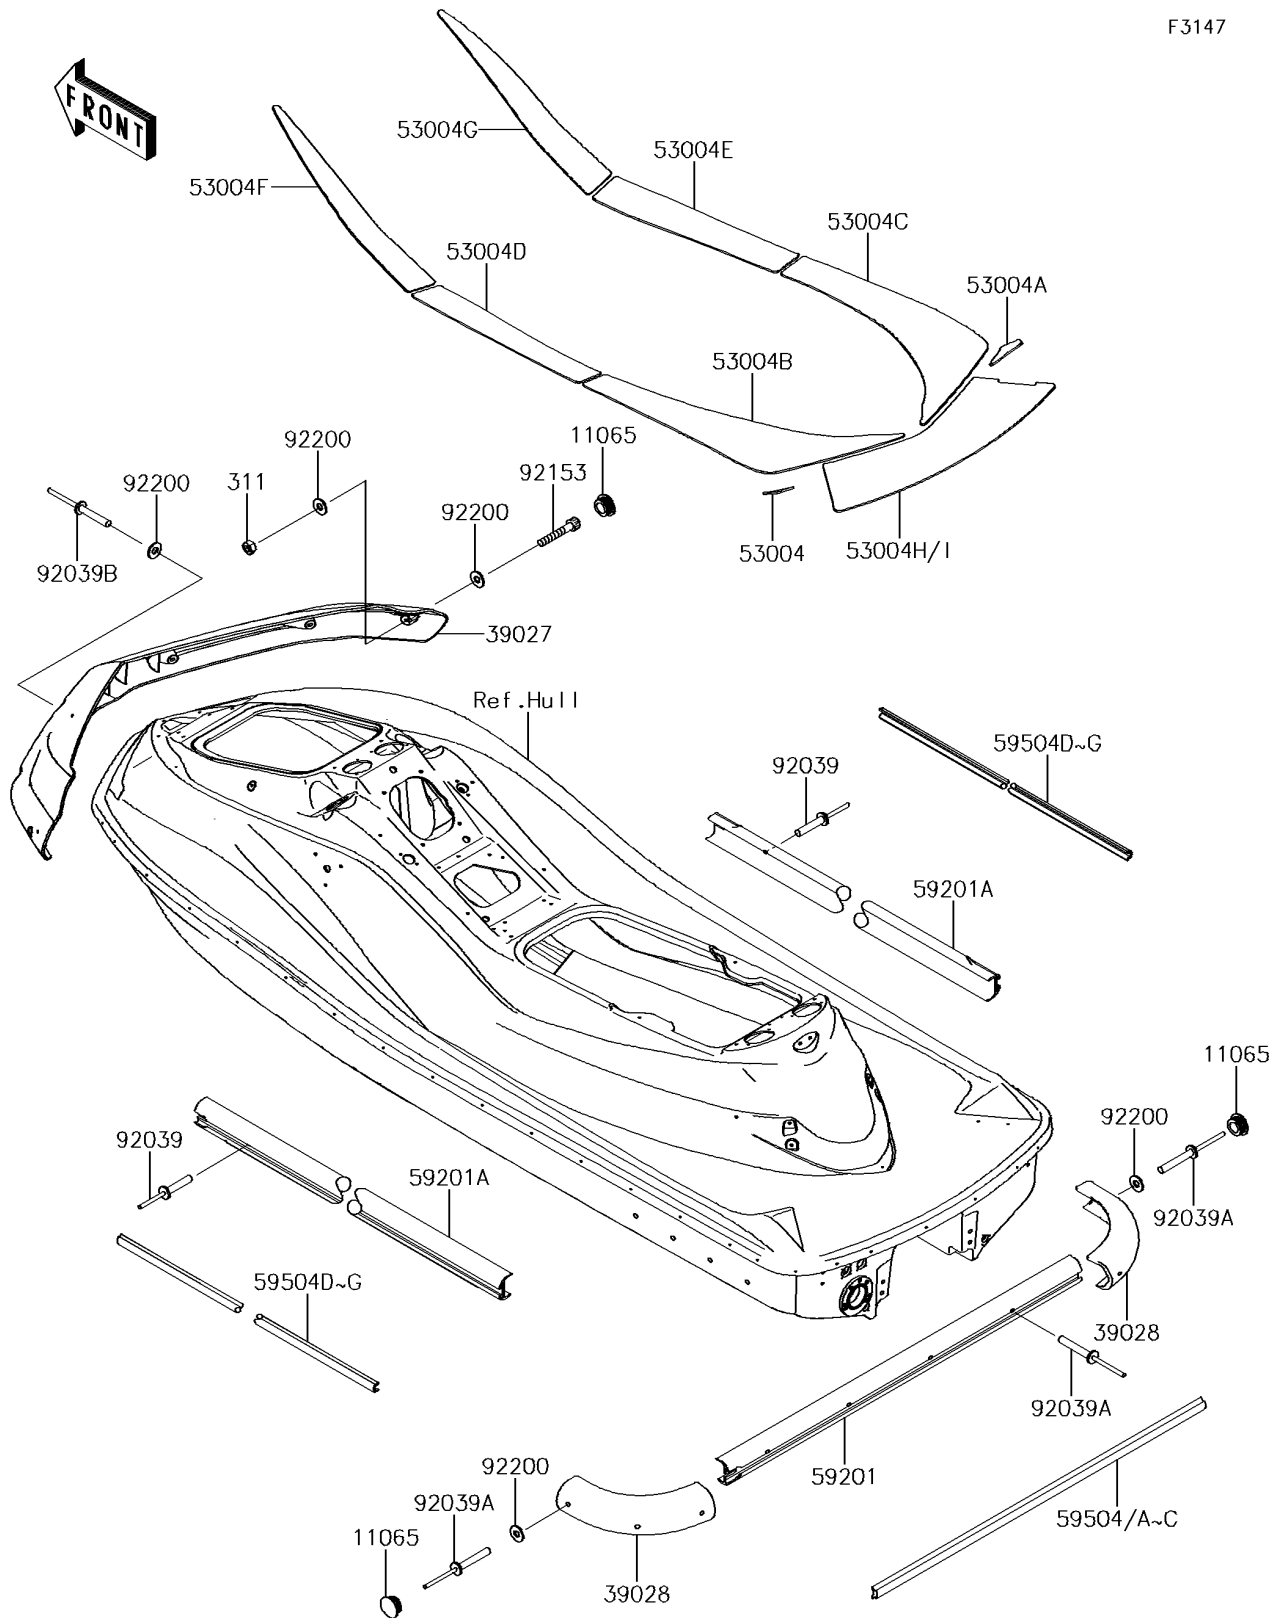

2014 Jet Ski® Ultra® 310X PARTS DIAGRAM

Pads

F3147

2014 Jet Ski® Ultra® 310X PARTS LIST

Pads

ITEM NAME	PART NUMBER	QUANTITY
CAP,F.BLACK (Ref # 11065)	11065-3707-6Z	1
NUT-HEX,5MM (Ref # 311)	311R0500	1
BUMPER-FRONT,F.BLACK (Ref # 39027)	39027-3747-6Z	1
BUMPER-REAR,CORNER,F.BLACK (Ref # 39028)	39028-3752-6Z	1
MAT,RR,LH (Ref # 53004)	53004-0580	1
MAT,RR,RH (Ref # 53004A)	53004-0581	1
MAT,FLOOR,MIDDLE,LH (Ref # 53004B)	53004-0583	1
MAT,FLOOR,MIDDLE,RH (Ref # 53004C)	53004-0584	1
MAT,FLOOR,FR,LH (Ref # 53004D)	53004-0585	1
MAT,FLOOR,FR,RH (Ref # 53004E)	53004-0586	1
MAT,FR,LH (Ref # 53004F)	53004-0587	1
MAT,FR,RH (Ref # 53004G)	53004-0588	1
MAT,FLOOR,RR (Ref # 53004H)	53004-0589	1
BUMPER,RR,F.BLACK (Ref # 59201)	59201-3788-6Z	1
BUMPER,SIDE,F.BLACK (Ref # 59201A)	59201-3791-6Z	1
INSERT-BOAT FENDER,RR,F.BLACK (Ref # 59504B)	59504-3732-6Z	1
INSERT-BOAT FENDER,SIDE,F.BLK (Ref # 59504F)	59504-3733-6Z	1
RIVET (Ref # 92039)	92039-3771	1
RIVET (Ref # 92039A)	92039-3773	1
RIVET (Ref # 92039B)	92039-3794	1
BOLT,SOCKET,5X30 (Ref # 92153)	92153-3742	1
WASHER,5X12X1 (Ref # 92200)	92200-3796	1