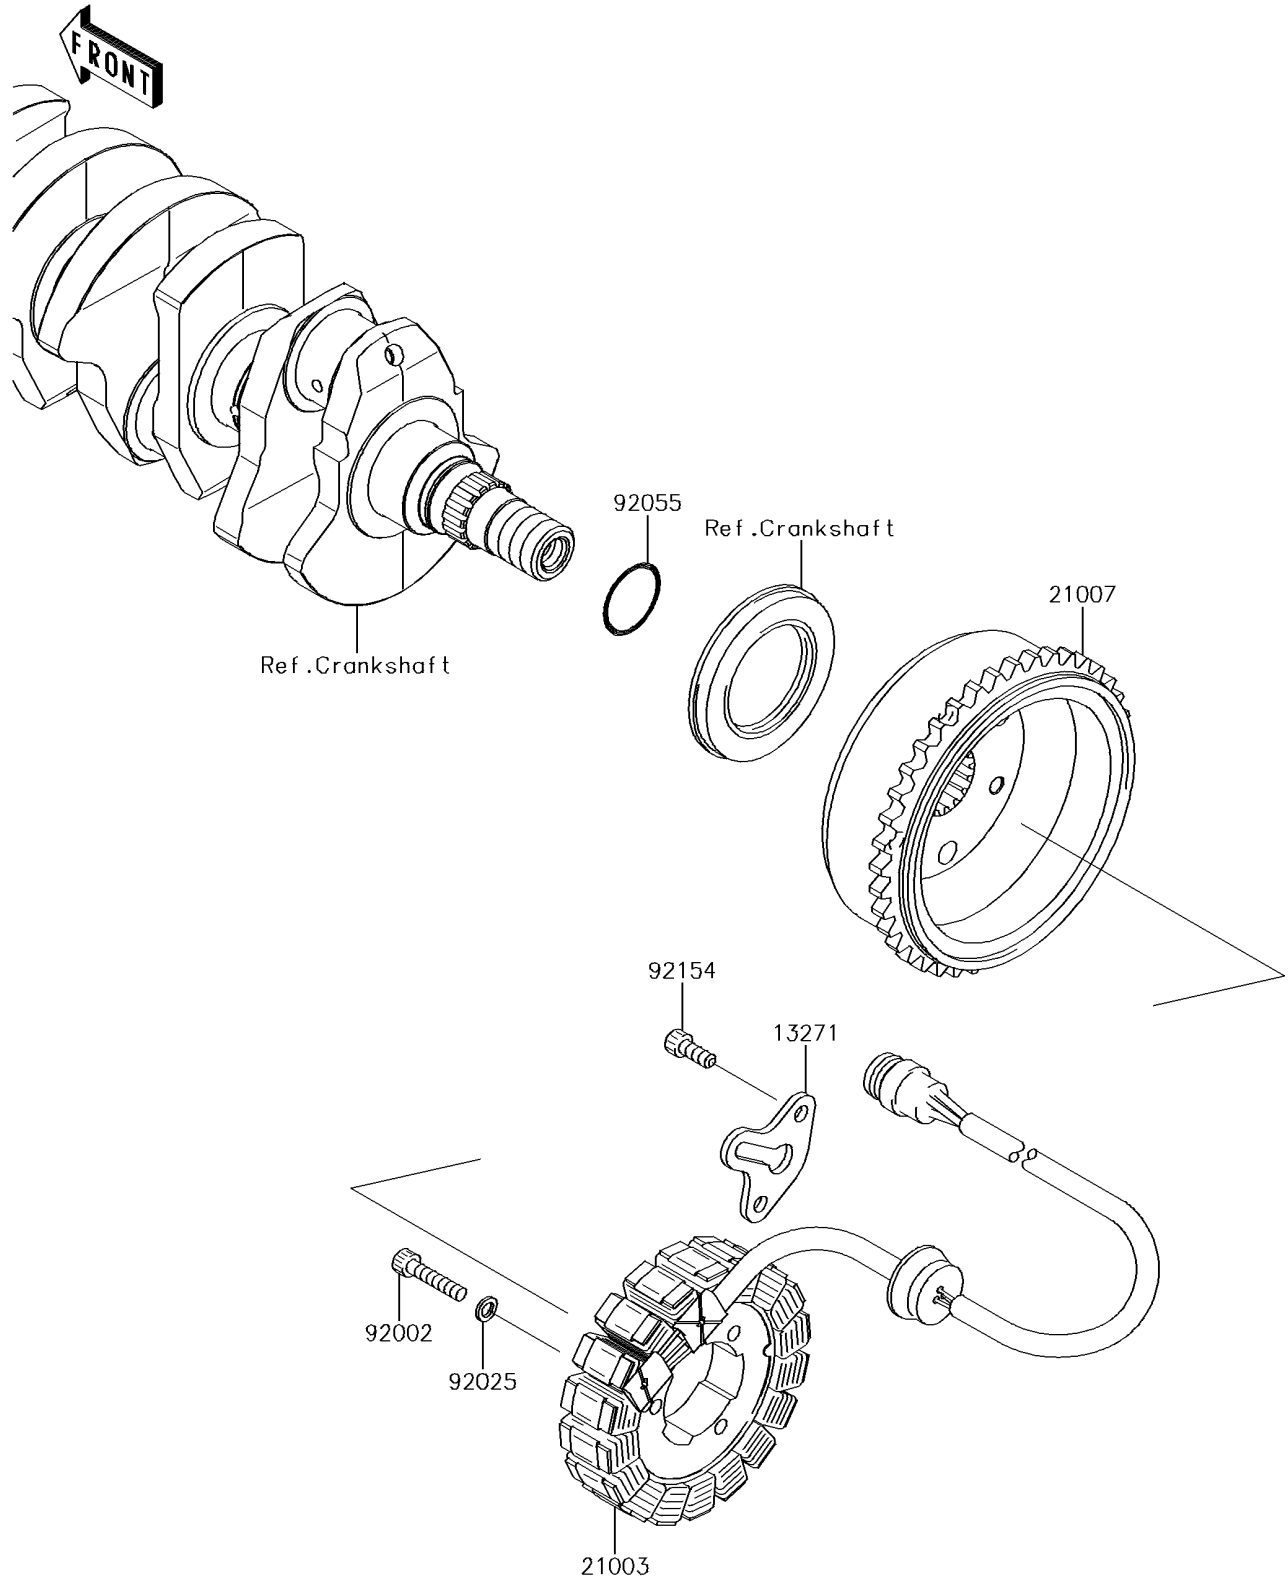

2014 Jet Ski® Ultra® 310X PARTS DIAGRAM

Generator

E1810

2014 Jet Ski® Ultra® 310X PARTS LIST

Generator

ITEM NAME	PART NUMBER	QUANTITY
PLATE (Ref # 13271)	13271-3847	1
STATOR (Ref # 21003)	21003-3747	1
ROTOR (Ref # 21007)	21007-3748	1
BOLT,6X28 (Ref # 92002)	92002-1537	1
SHIM,T=1.4 (Ref # 92025)	92025-1502	1
RING-0,27.7X2.4 (Ref # 92055)	92055-1619	1
BOLT,SOCKET,6X16 (Ref # 92154)	92154-3714	1