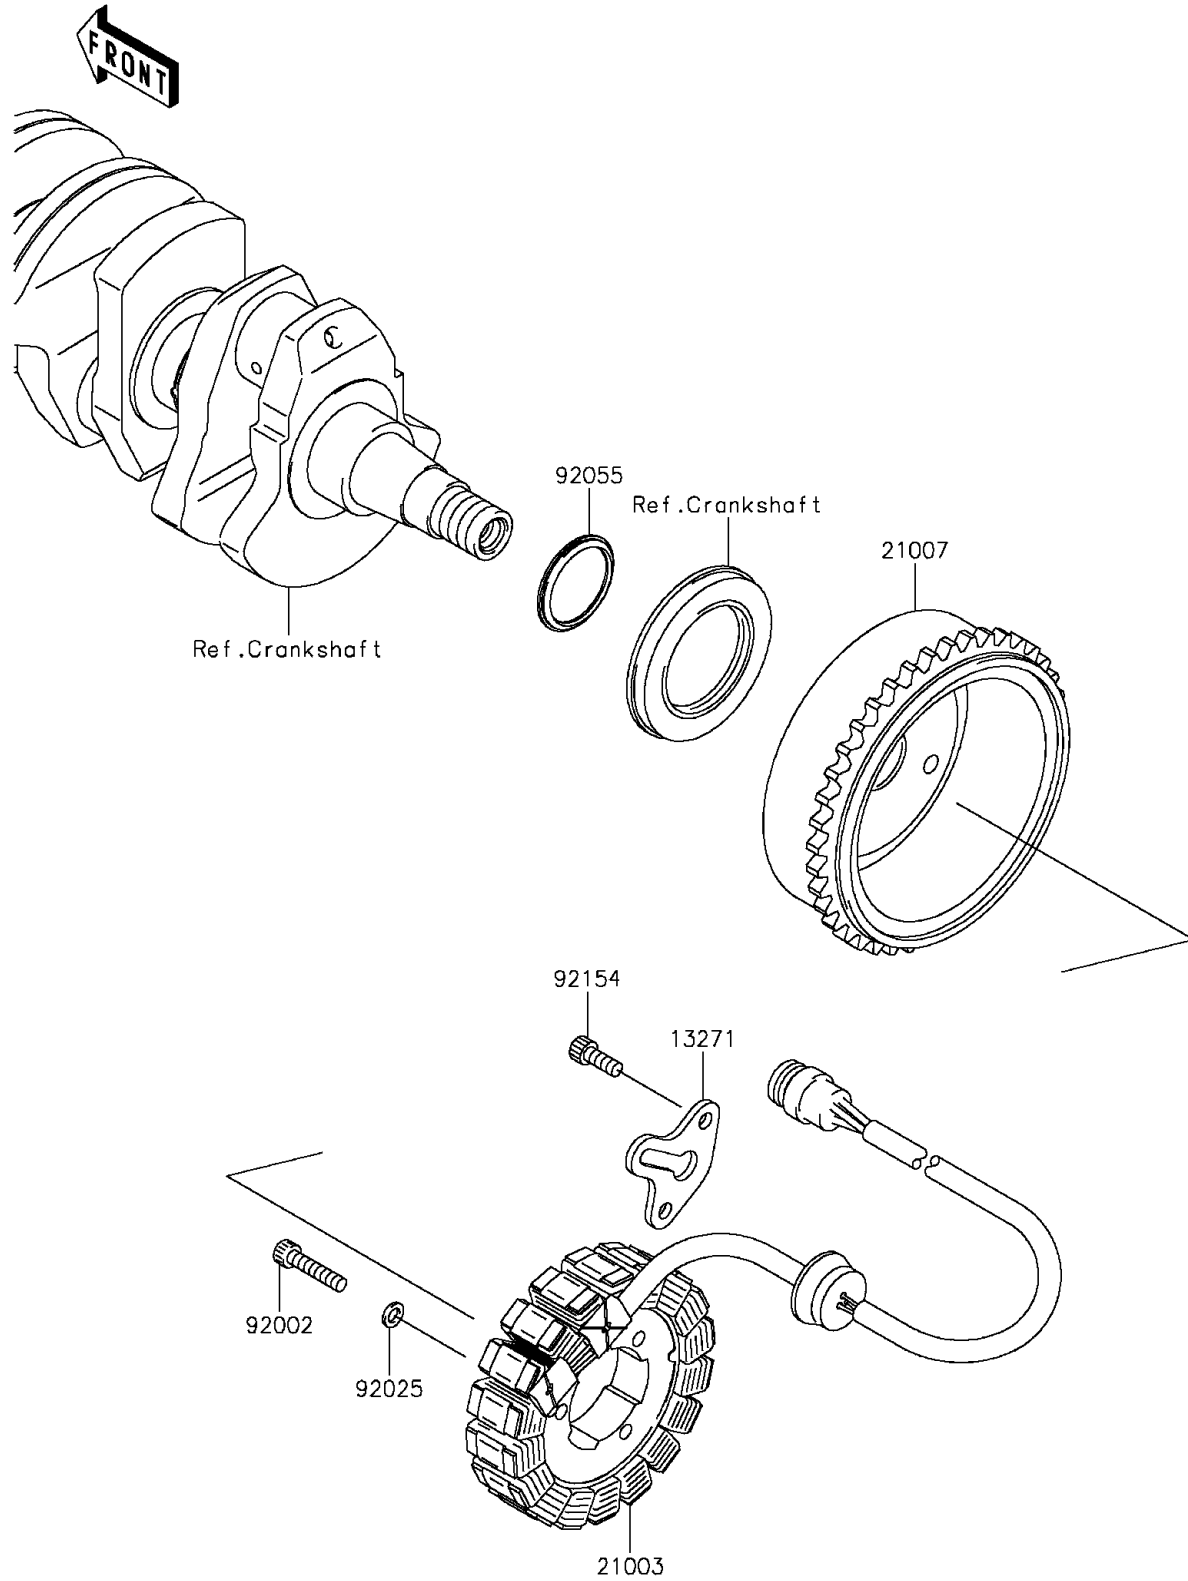

2012 JET SKI® Ultra® LX PARTS DIAGRAM

Generator

E1810

2012 JET SKI® Ultra® LX PARTS LIST

Generator

ITEM NAME	PART NUMBER	QUANTITY
PLATE (Ref # 13271)	13271-3847	1
STATOR (Ref # 21003)	21003-3749	1
ROTOR (Ref # 21007)	21007-3731	1
BOLT,6X28 (Ref # 92002)	92002-1537	1
SHIM,T=1.4 (Ref # 92025)	92025-1502	1
RING-O (Ref # 92055)	92055-3769	1
BOLT,SOCKET,6X16 (Ref # 92154)	92154-3714	1