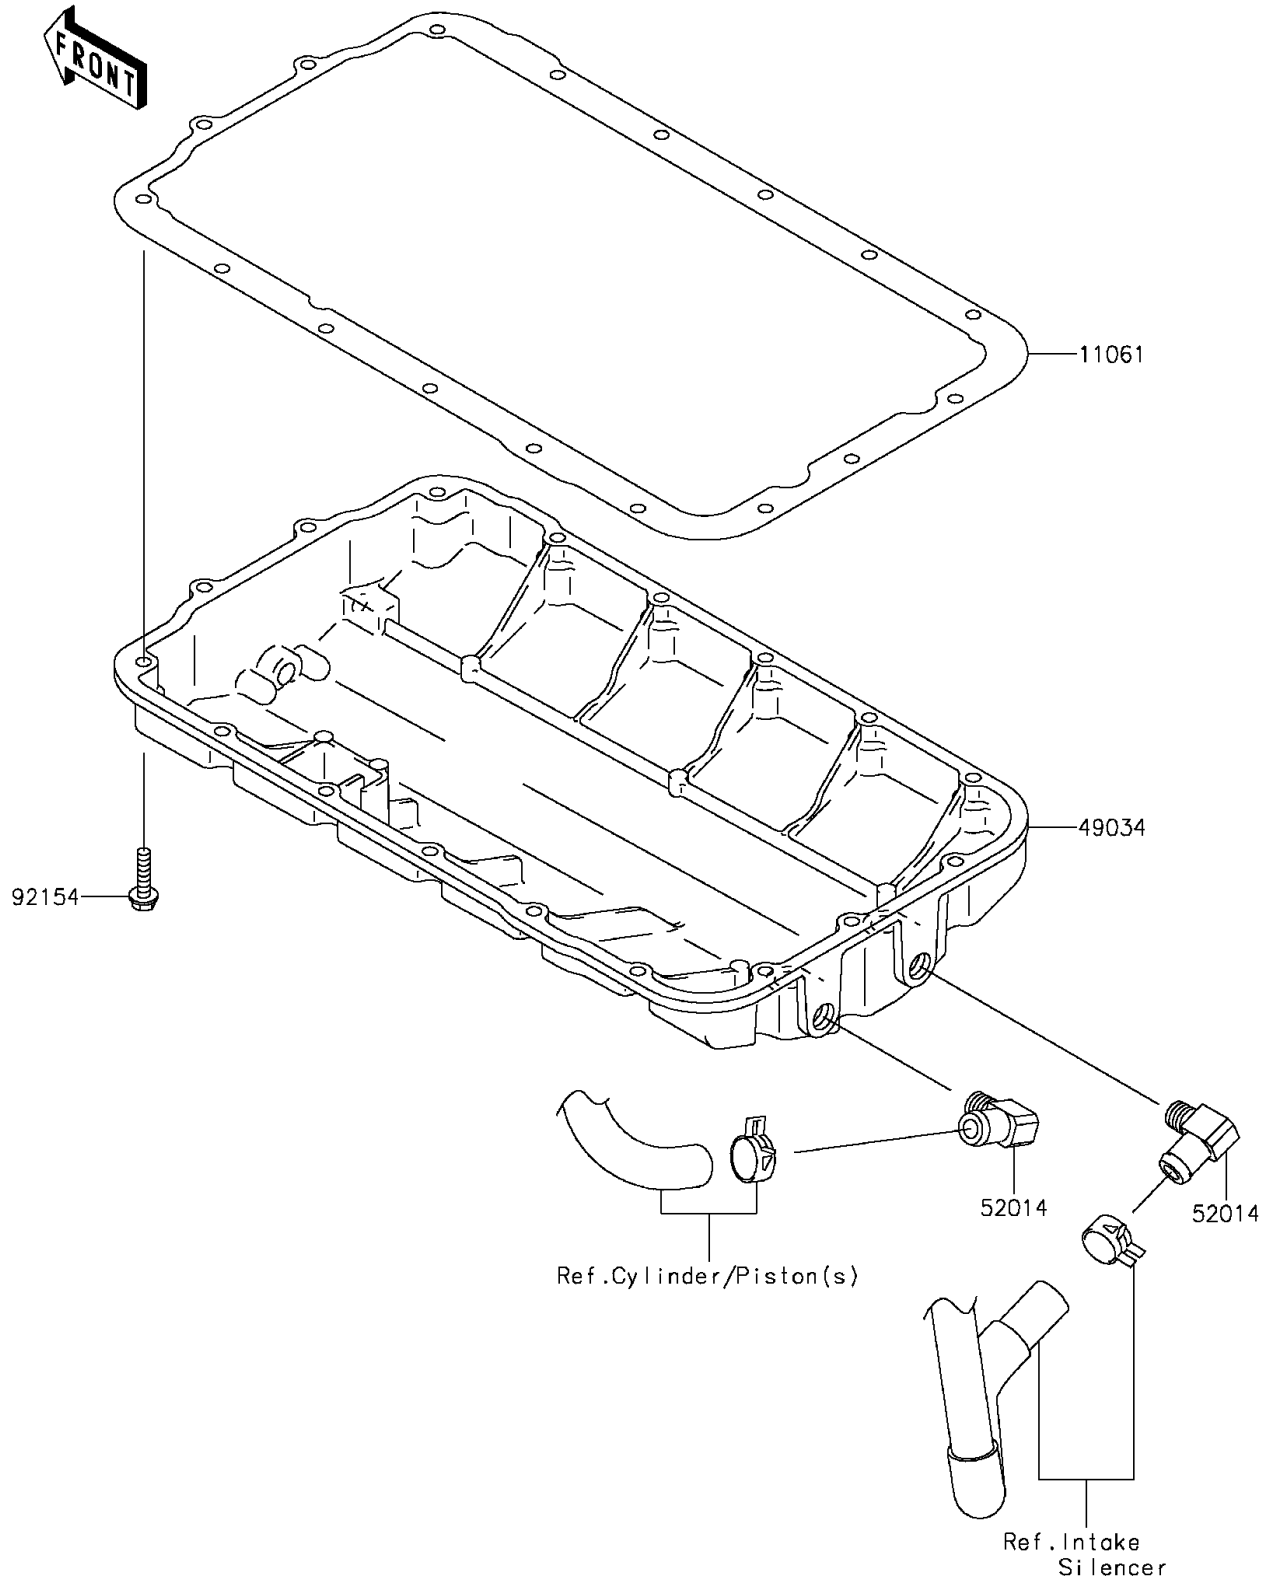

## 2012 JET SKI® Ultra® LX PARTS DIAGRAM

Oil Pan

E1434

## 2012 JET SKI® Ultra® LX PARTS LIST

Oil Pan

ITEM NAME	PART NUMBER	QUANTITY
GASKET,OIL PAN (Ref # 11061)	11061-3710	1
PAN-OIL (Ref # 49034)	49034-3702	1
ELBOW (Ref # 52014)	52014-3717	1
BOLT,FLANGED,6X25 (Ref # 92154)	92154-0823	1