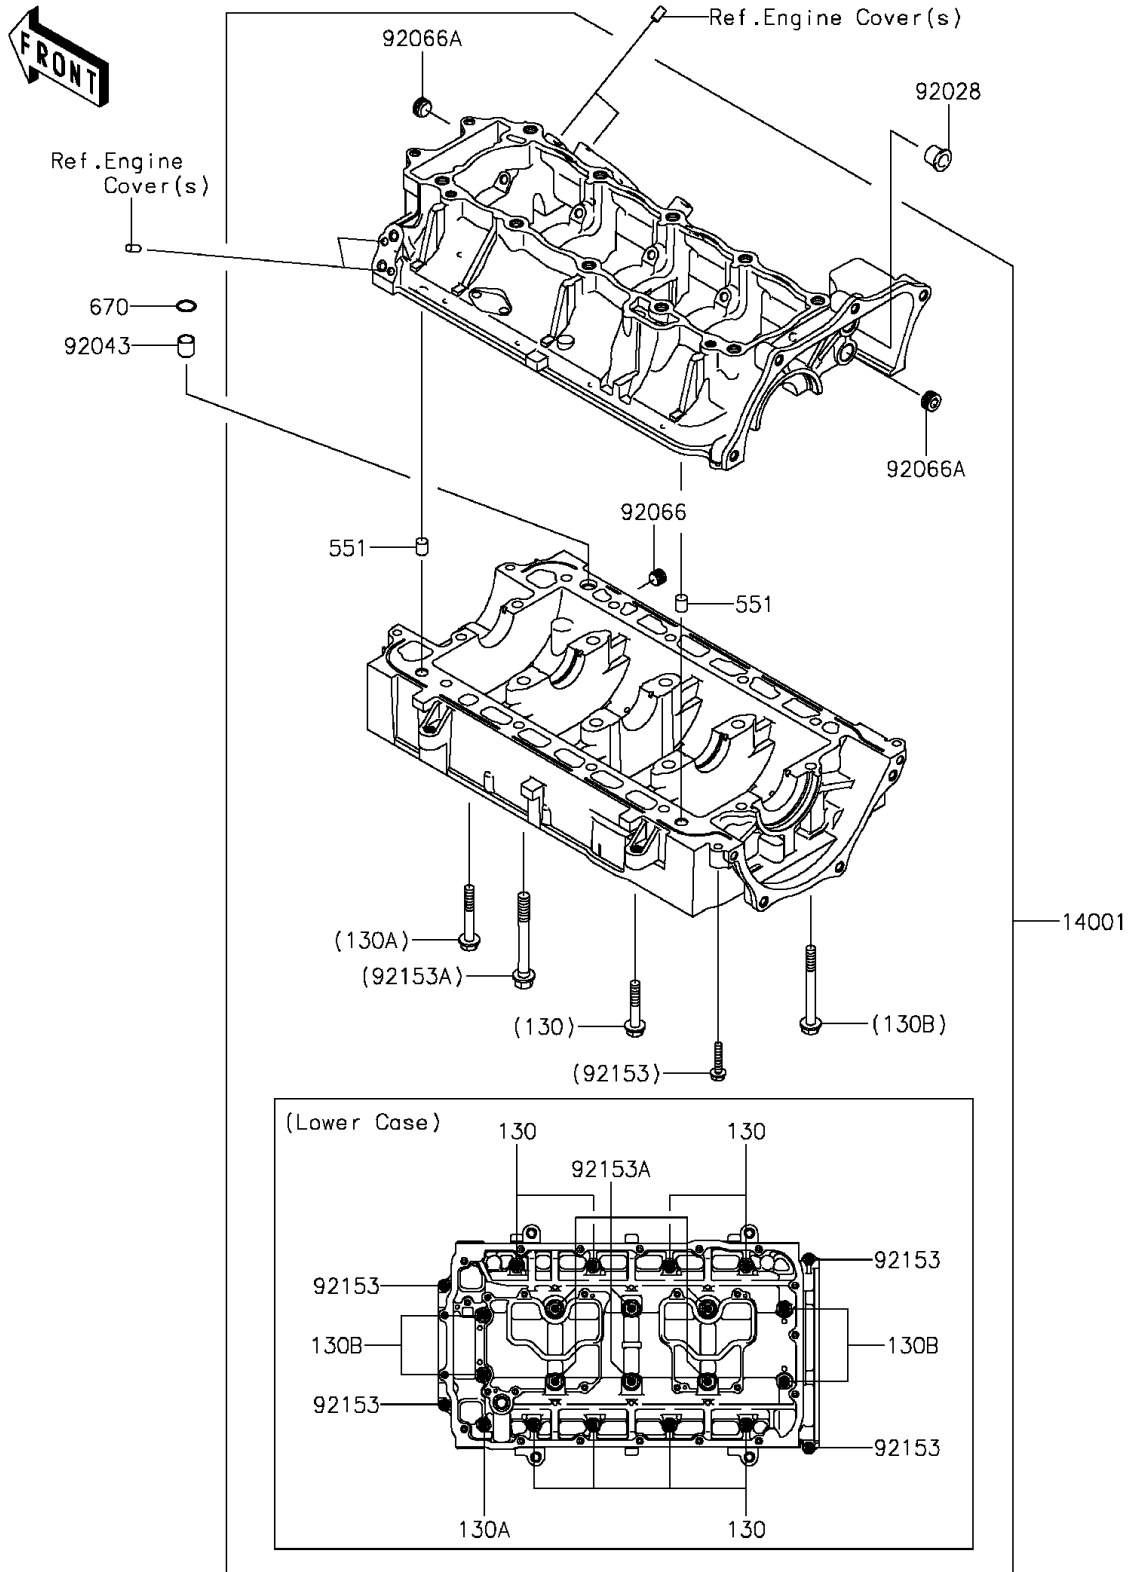

2012 JET SKI® Ultra® LX PARTS DIAGRAM

Crankcase

E1411

2012 JET SKI® Ultra® LX PARTS LIST

Crankcase

ITEM NAME	PART NUMBER	QUANTITY
BOLT-FLANGED,8X45 (Ref # 130)	130CD0845	1
BOLT-FLANGED,8X55 (Ref # 130A)	130CD0855	1
BOLT-FLANGED,8X85 (Ref # 130B)	130CD0885	1
SET-CRANKCASE (Ref # 14001)	14001-0574	1
PIN-DOWEL (Ref # 551)	551R1012	1
O RING,14MM (Ref # 670)	670D2014	1
BUSHING (Ref # 92028)	92028-3718	1
PIN,11.5X14X14 (Ref # 92043)	92043-1279	1
PLUG (Ref # 92066)	92066-3778	1
PLUG (Ref # 92066A)	92066-3782	1
BOLT,6X30 (Ref # 92153)	92153-3707	1
BOLT,10X85 (Ref # 92153A)	92153-3711	1