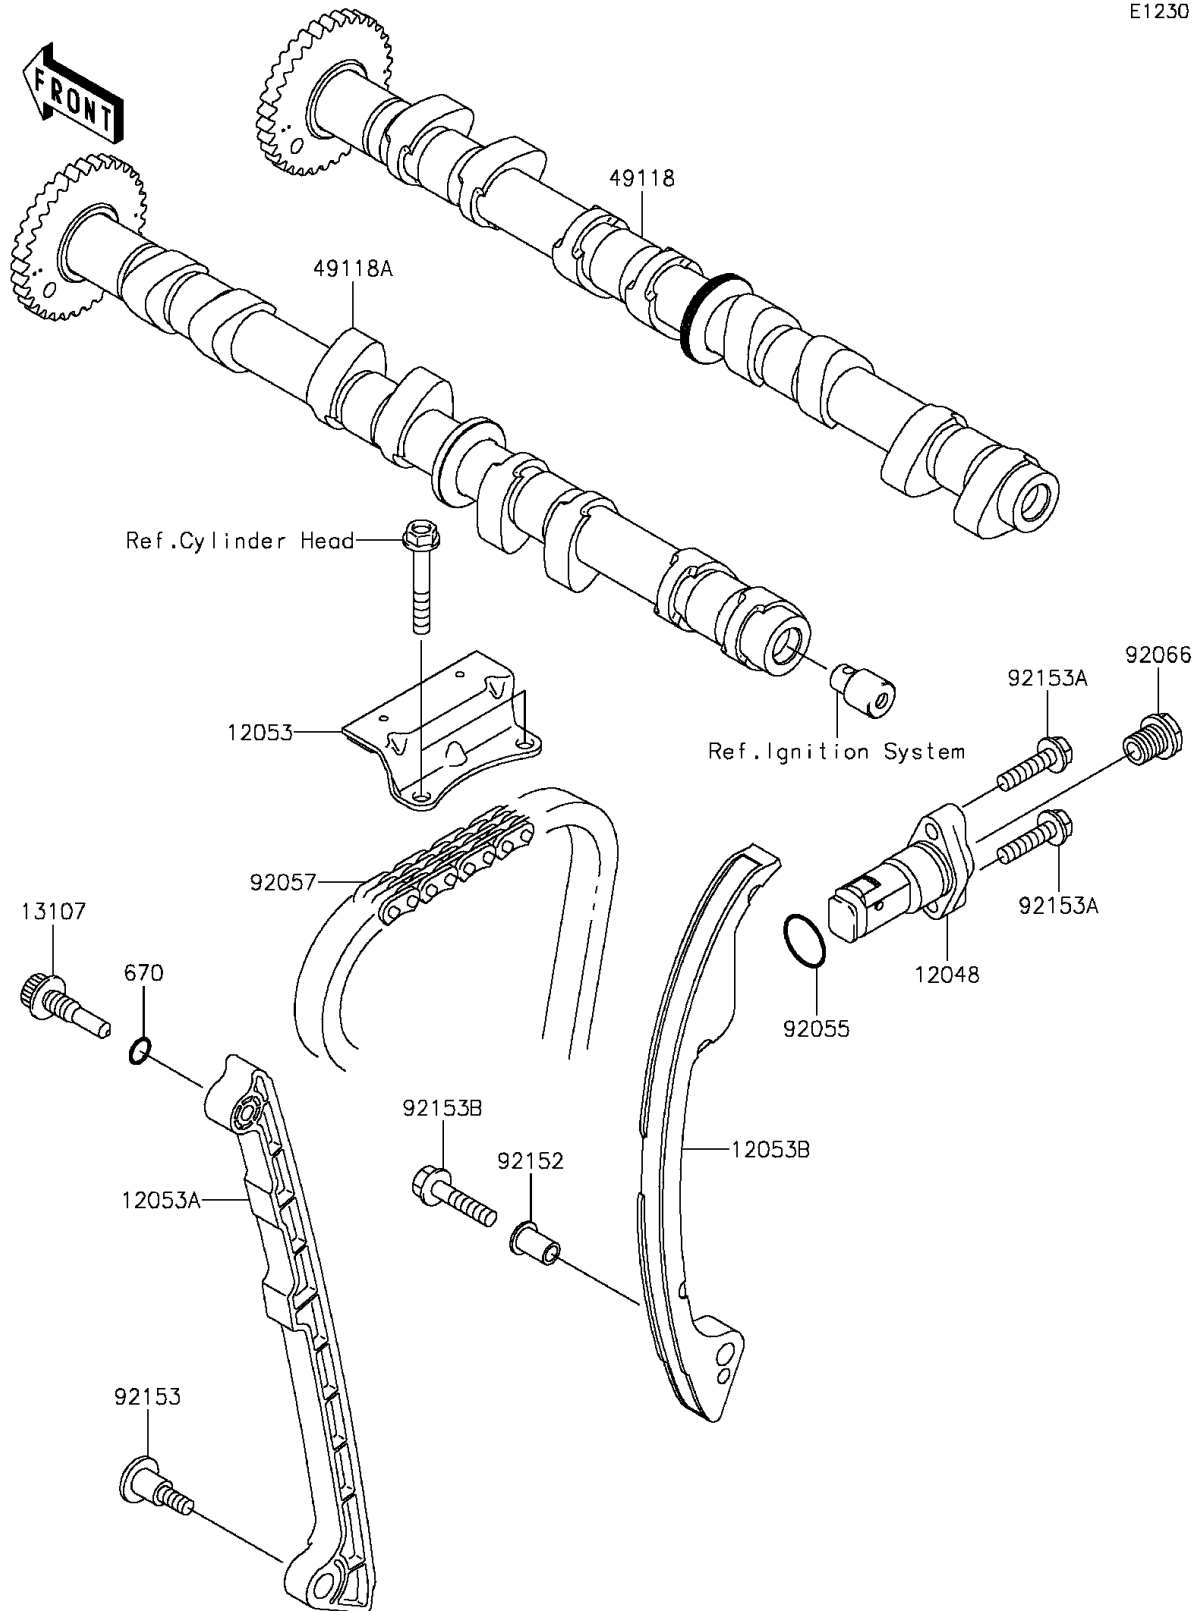

2012 JET SKI® Ultra® LX PARTS DIAGRAM

Camshaft(s)/Tensioner

E1230

2012 JET SKI® Ultra® LX PARTS LIST

Camshaft(s)/Tensioner

ITEM NAME	PART NUMBER	QUANTITY
TENSIONER-ASSY (Ref # 12048)	12048-3701	1
GUIDE-CHAIN,UPP (Ref # 12053)	12053-1432	1
GUIDE-CHAIN,EX SIDE (Ref # 12053A)	12053-3701	1
GUIDE-CHAIN,IN SIDE (Ref # 12053B)	12053-3705	1
SHAFT,CHAIN GUIDE (Ref # 13107)	13107-0157	1
CAMSHAFT-COMP,INTAKE (Ref # 49118)	49118-3720	1
CAMSHAFT-COMP,EXHAUST (Ref # 49118A)	49118-3721	1
O RING,9MM (Ref # 670)	670D1509	1
RING-O,18.8X1.9 (Ref # 92055)	92055-086	1
CHAIN,CAM,98XRH2015-136L (Ref # 92057)	92057-3714	1
PLUG (Ref # 92066)	92066-3780	1
COLLAR (Ref # 92152)	92152-1167	1
BOLT,SOCKET,6X24.5 (Ref # 92153)	92153-1200	1
BOLT,6X25 (Ref # 92153A)	92153-3705	1
BOLT,6X28 (Ref # 92153B)	92153-3710	1