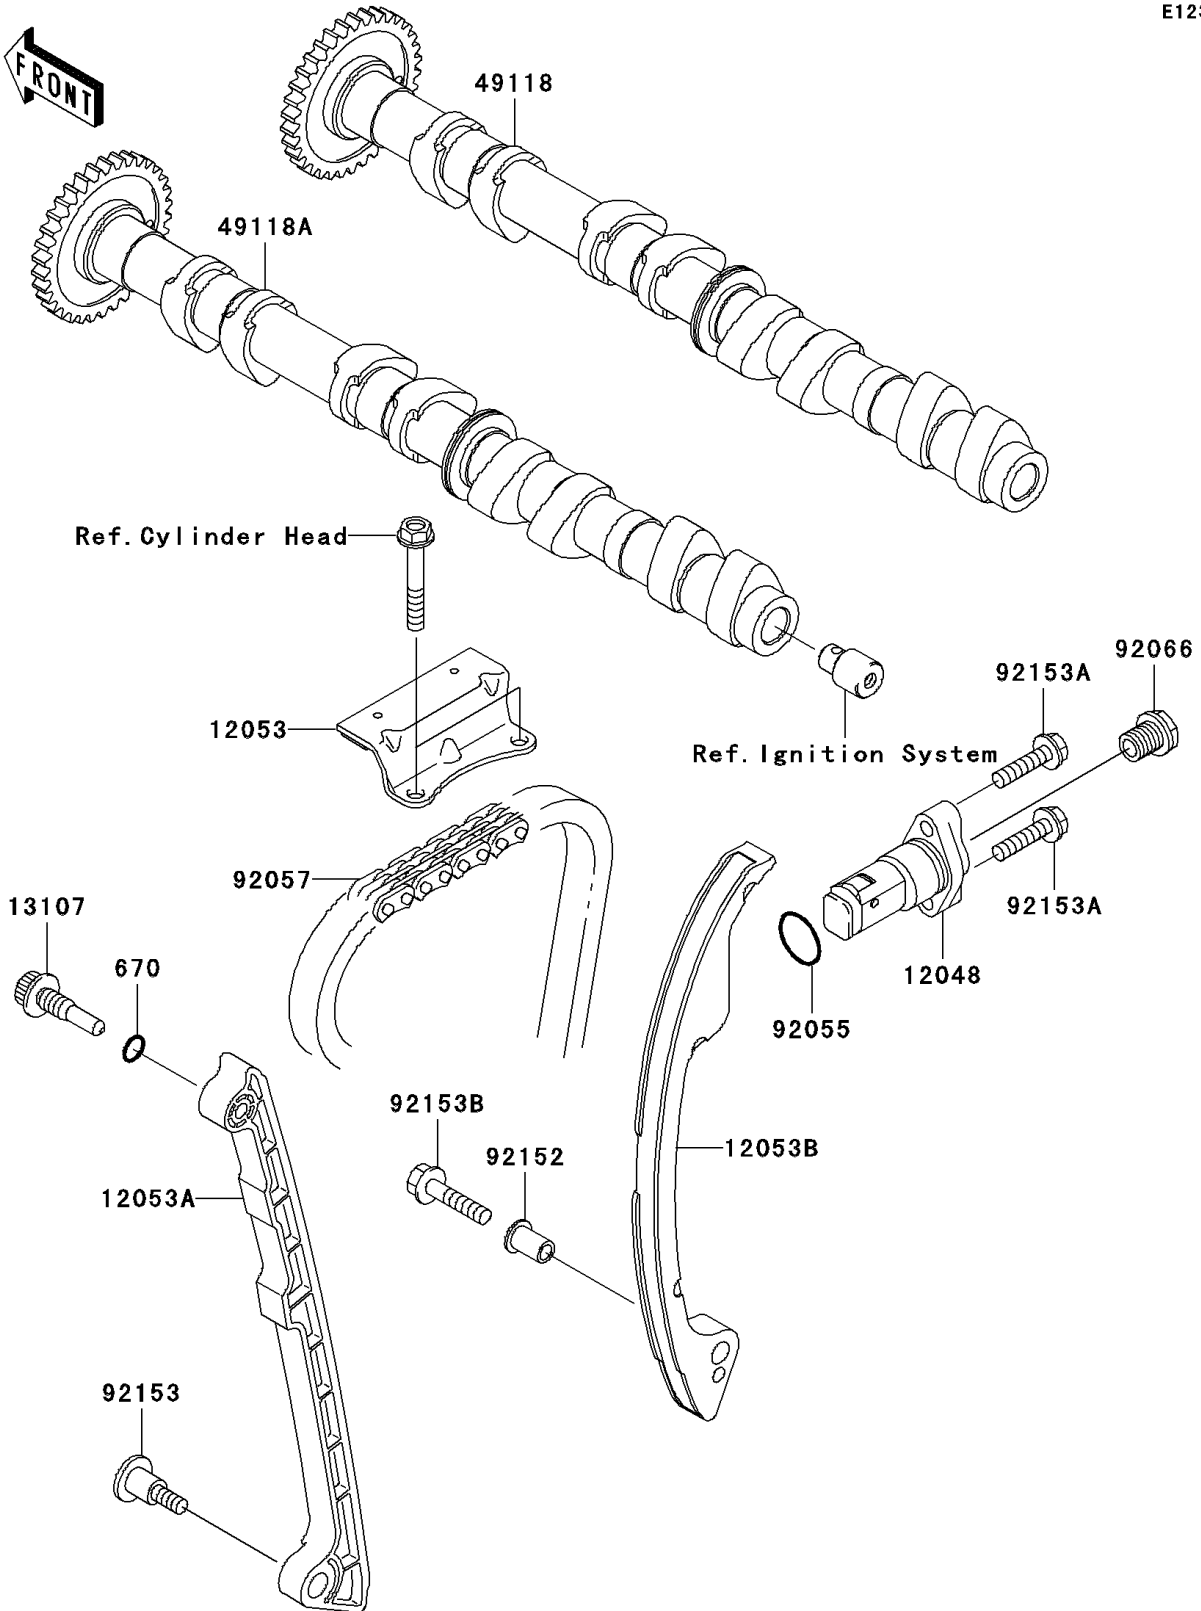

## 2007 JET SKI® Ultra® LX PARTS DIAGRAM

Camshaft(s)/Tensioner

E1230

## 2007 JET SKI® Ultra® LX PARTS LIST

Camshaft(s)/Tensioner

ITEM NAME	PART NUMBER	QUANTITY
TENSIONER-ASSY (Ref # 12048)	12048-3701	1
GUIDE-CHAIN,UPP (Ref # 12053)	12053-1432	1
GUIDE-CHAIN,EX SIDE (Ref # 12053A)	12053-3701	1
GUIDE-CHAIN,IN SIDE (Ref # 12053B)	12053-3705	1
SHAFT,CHAIN GUIDE (Ref # 13107)	13107-0157	1
CAMSHAFT-COMP,INTAKE (Ref # 49118)	49118-3709	1
CAMSHAFT-COMP,EXHAUST (Ref # 49118A)	49118-3710	1
O RING,9MM (Ref # 670)	670D1509	1
RING-O,18.8X1.9 (Ref # 92055)	92055-086	1
CHAIN,CAM,98XRH2015-136L (Ref # 92057)	92057-3714	1
PLUG (Ref # 92066)	92066-3780	1
COLLAR (Ref # 92152)	92152-1167	1
BOLT,SOCKET,6X24.5 (Ref # 92153)	92153-1200	1
BOLT,6X25 (Ref # 92153A)	92153-3705	1
BOLT,6X28 (Ref # 92153B)	92153-3710	1