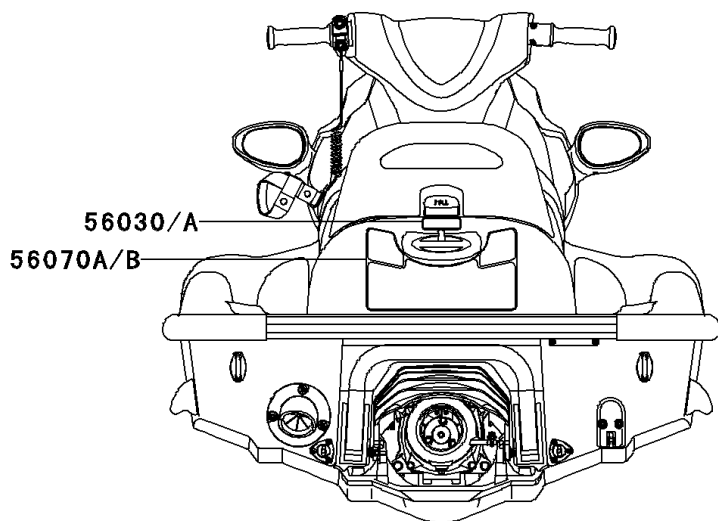

## 2005 JET SKI® STX®-12F PARTS DIAGRAM

Labels

F3183

## 2005 JET SKI® STX®-12F PARTS LIST

Labels

ITEM NAME	PART NUMBER	QUANTITY
LABEL,FIRE EXTINGUISHER (Ref # 56030)	56030-3755	1
LABEL,FIRE EXTINGUISHER(FRENCH (Ref # 56030A)	56030-3757	1
LABEL,REVERSE (Ref # 56030B)	56030-3815	1
LABEL,REVERSE (Ref # 56030C)	56030-3816	1
LABEL-WARNING,GASOLINE (Ref # 56040)	56040-3972	1
LABEL,GASOLINE(FRENCH) (Ref # 56040A)	56040-3978	1
LABEL-WARNING,DAMPER (Ref # 56070)	56070-3876	1
LABEL-WARNING,IMPORTANT SAFETY (Ref # 56070A)	56070-3937	1
LABEL-WARNING,IMPORTANT SAFETY (Ref # 56070B)	56070-3953	1
LABEL-WARNING,GRAB HANDLE&STEP (Ref # 56070C)	56070-3964	1
LABEL-WARNING,GRAB HANDLE&STEP (Ref # 56070D)	56070-3966	1
LABEL-WARNING,TETHER SWITCH (Ref # 56070E)	56070-3970	1
LABEL-WARNING,TETHER SWITCH (Ref # 56070F)	56070-3974	1