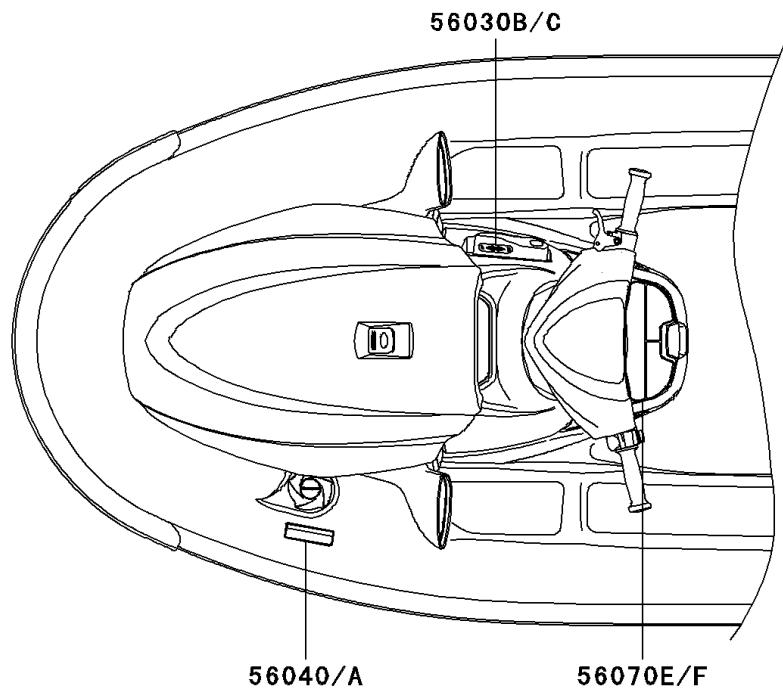

## 2005 JET SKI® STX®-12F PARTS DIAGRAM

Labels

F3183

## 2005 JET SKI® STX®-12F PARTS LIST

Labels

ITEM NAME	PART NUMBER	QUANTITY
LABEL,FIRE EXTINGUISHER (Ref # 56030)	56030-3755	1
LABEL,FIRE EXTINGUISHER(FRENCH (Ref # 56030A)	56030-3757	1
LABEL,REVERSE (Ref # 56030B)	56030-3815	1
LABEL,REVERSE (Ref # 56030C)	56030-3816	1
LABEL-WARNING,GASOLINE (Ref # 56040)	56040-3972	1
LABEL,GASOLINE(FRENCH) (Ref # 56040A)	56040-3978	1
LABEL-WARNING,DAMPER (Ref # 56070)	56070-3876	1
LABEL-WARNING,IMPORTANT SAFETY (Ref # 56070A)	56070-3937	1
LABEL-WARNING,IMPORTANT SAFETY (Ref # 56070B)	56070-3953	1
LABEL-WARNING,GRAB HANDLE&STEP (Ref # 56070C)	56070-3964	1
LABEL-WARNING,GRAB HANDLE&STEP (Ref # 56070D)	56070-3966	1
LABEL-WARNING,TETHER SWITCH (Ref # 56070E)	56070-3970	1
LABEL-WARNING,TETHER SWITCH (Ref # 56070F)	56070-3974	1