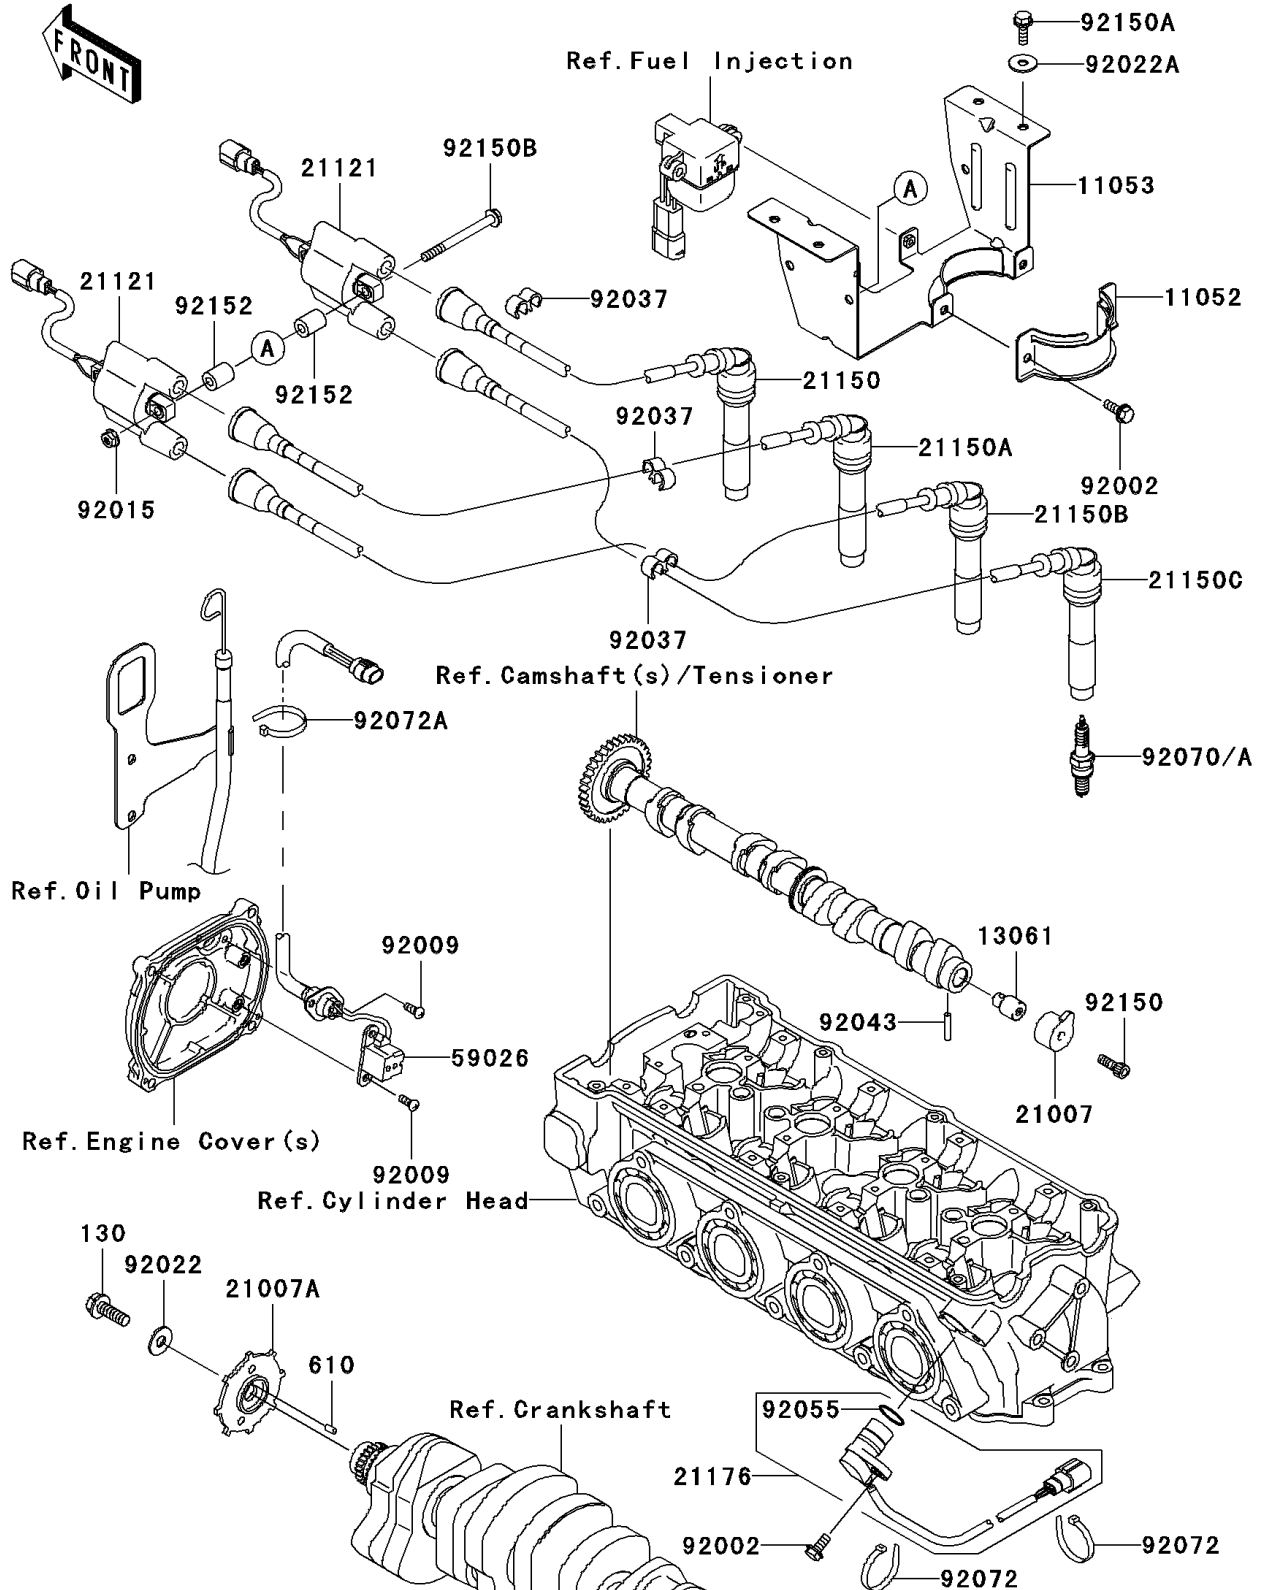

## 2005 JET SKI® STX®-12F PARTS DIAGRAM

Ignition System

E1830

## 2005 JET SKI® STX®-12F PARTS LIST

### Ignition System

ITEM NAME	PART NUMBER	QUANTITY
BRACKET,FILTER (Ref # 11052)	11052-3762	1
BRACKET (Ref # 11053)	11053-3783	1
BOLT-FLANGED,8X25 (Ref # 130)	130Z0825	1
BOSS,CAM SENSOR (Ref # 13061)	13061-1687	1
ROTOR (Ref # 21007)	21007-1356	1
ROTOR,PULSING (Ref # 21007A)	21007-3730	1
COIL-IGNITION (Ref # 21121)	21121-3722	1
CORD-ASSY,#1 (Ref # 21150)	21150-3707	1
CORD-ASSY,#2 (Ref # 21150A)	21150-3708	1
CORD-ASSY,#3 (Ref # 21150B)	21150-3709	1
CORD-ASSY,#4 (Ref # 21150C)	21150-3710	1
SENSOR (Ref # 21176)	21176-1077	1
COIL-PULSING (Ref # 59026)	59026-3702	1
ROLLER,4X8 (Ref # 610)	610A0408	1
BOLT,6X16 (Ref # 92002)	92002-3728	1
SCREW,5X12 (Ref # 92009)	92009-1296	1
NUT,6MM (Ref # 92015)	92015-3767	1
WASHER,PLAIN (Ref # 92022)	92022-3026	1
WASHER,6.5X20X1.5 (Ref # 92022A)	92022-3710	1
CLAMP,HOSE (Ref # 92037)	92037-1603	1
PIN (Ref # 92043)	92043-1575	1
RING-O (Ref # 92055)	92055-1639	1
PLUG-SPARK,CR9EK(NGK) (Ref # 92070)	92070-1264	1
PLUG-SPARK,CR8EK(NGK) (Ref # 92070A)	92070-1265	1
BAND,L=188 (Ref # 92072)	92072-1239	1
BAND (Ref # 92072A)	92072-3874	1
BOLT,6X18 (Ref # 92150)	92150-1645	1
BOLT,6X18 (Ref # 92150A)	92150-3729	1
BOLT,6X70 (Ref # 92150B)	92150-3753	1

## 2005 JET SKI® STX®-12F PARTS LIST

Ignition System

ITEM NAME	PART NUMBER	QUANTITY
COLLAR (Ref # 92152)	92152-3738	1