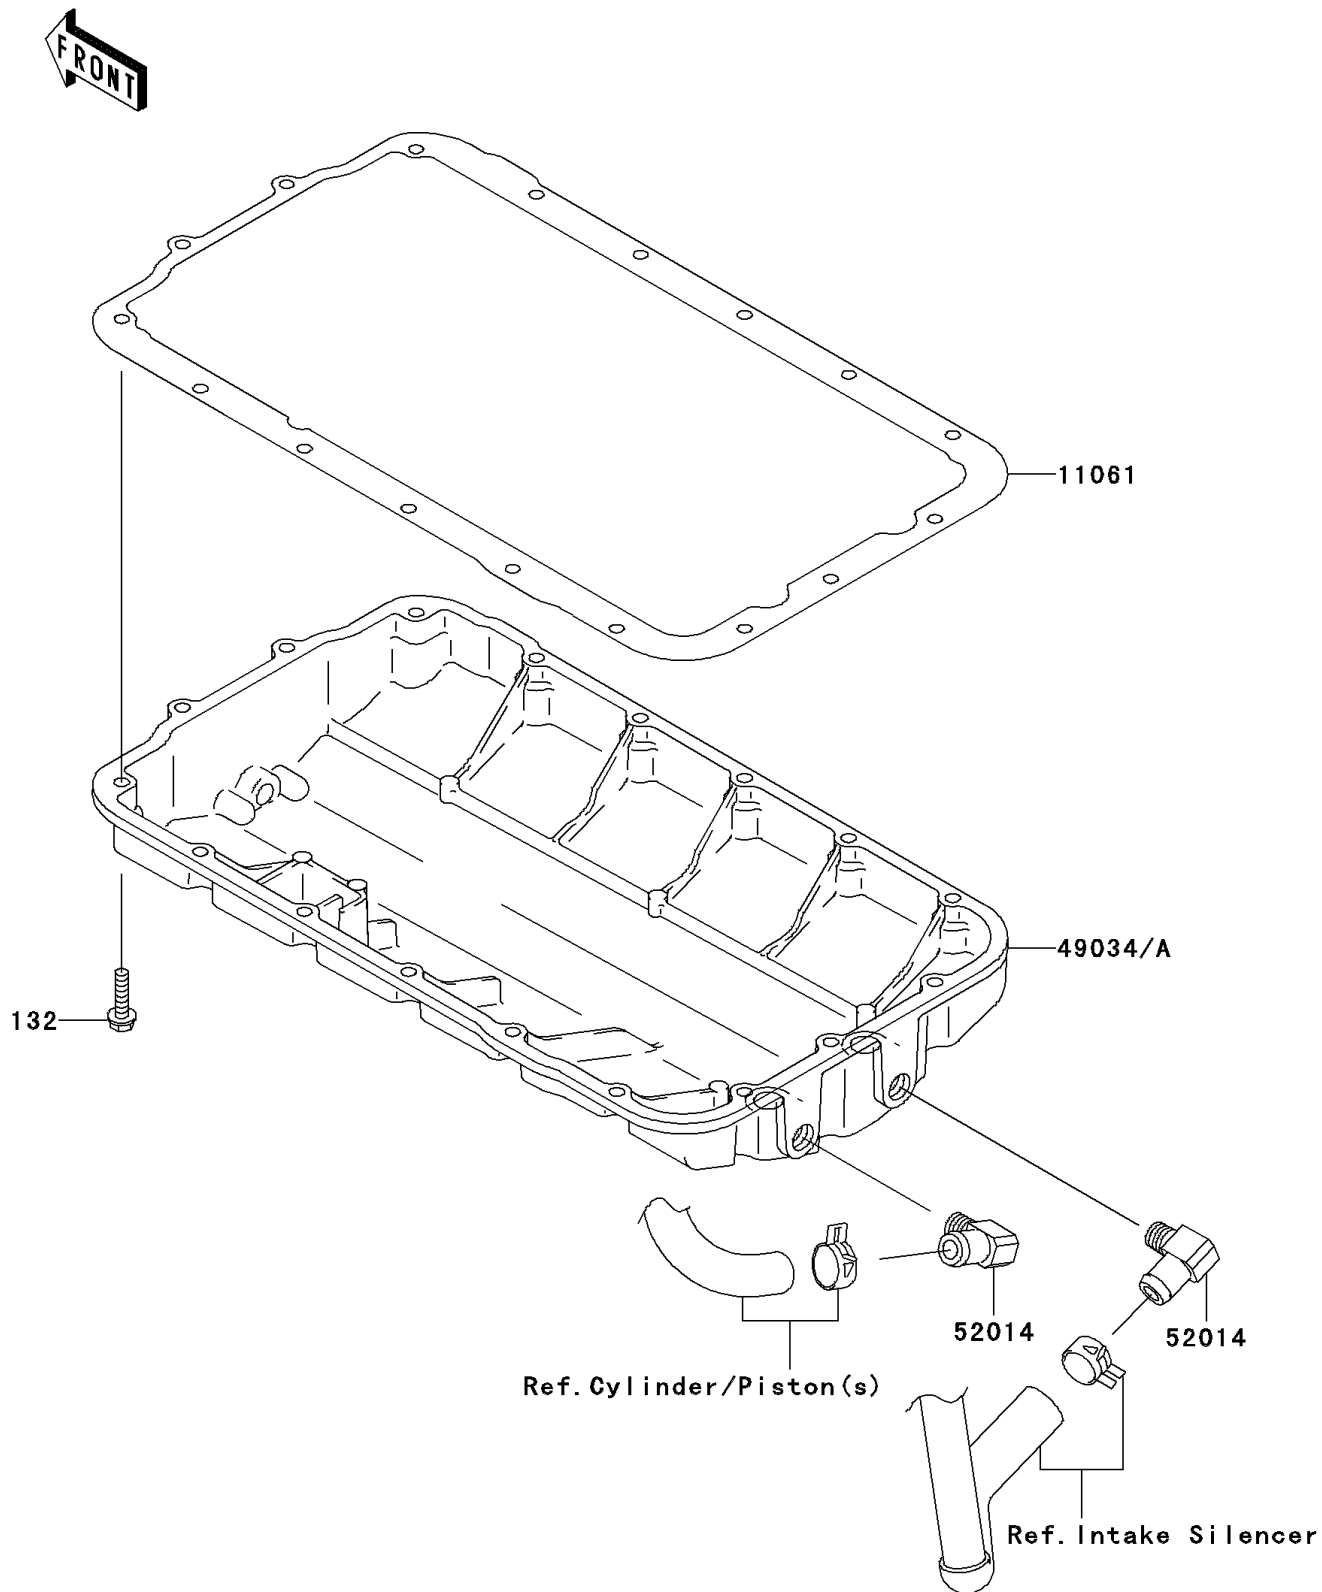

## 2003 JET SKI® STX®-12F PARTS DIAGRAM

Oil Pan

E1434

## 2003 JET SKI® STX®-12F PARTS LIST

Oil Pan

ITEM NAME	PART NUMBER	QUANTITY
GASKET,OIL PAN (Ref # 11061)	11061-3710	1
BOLT-FLANGED-SMALL (Ref # 132)	132Y0625	1
PAN-OIL (Ref # 49034)	49034-3701	1
ELBOW (Ref # 52014)	52014-3717	1