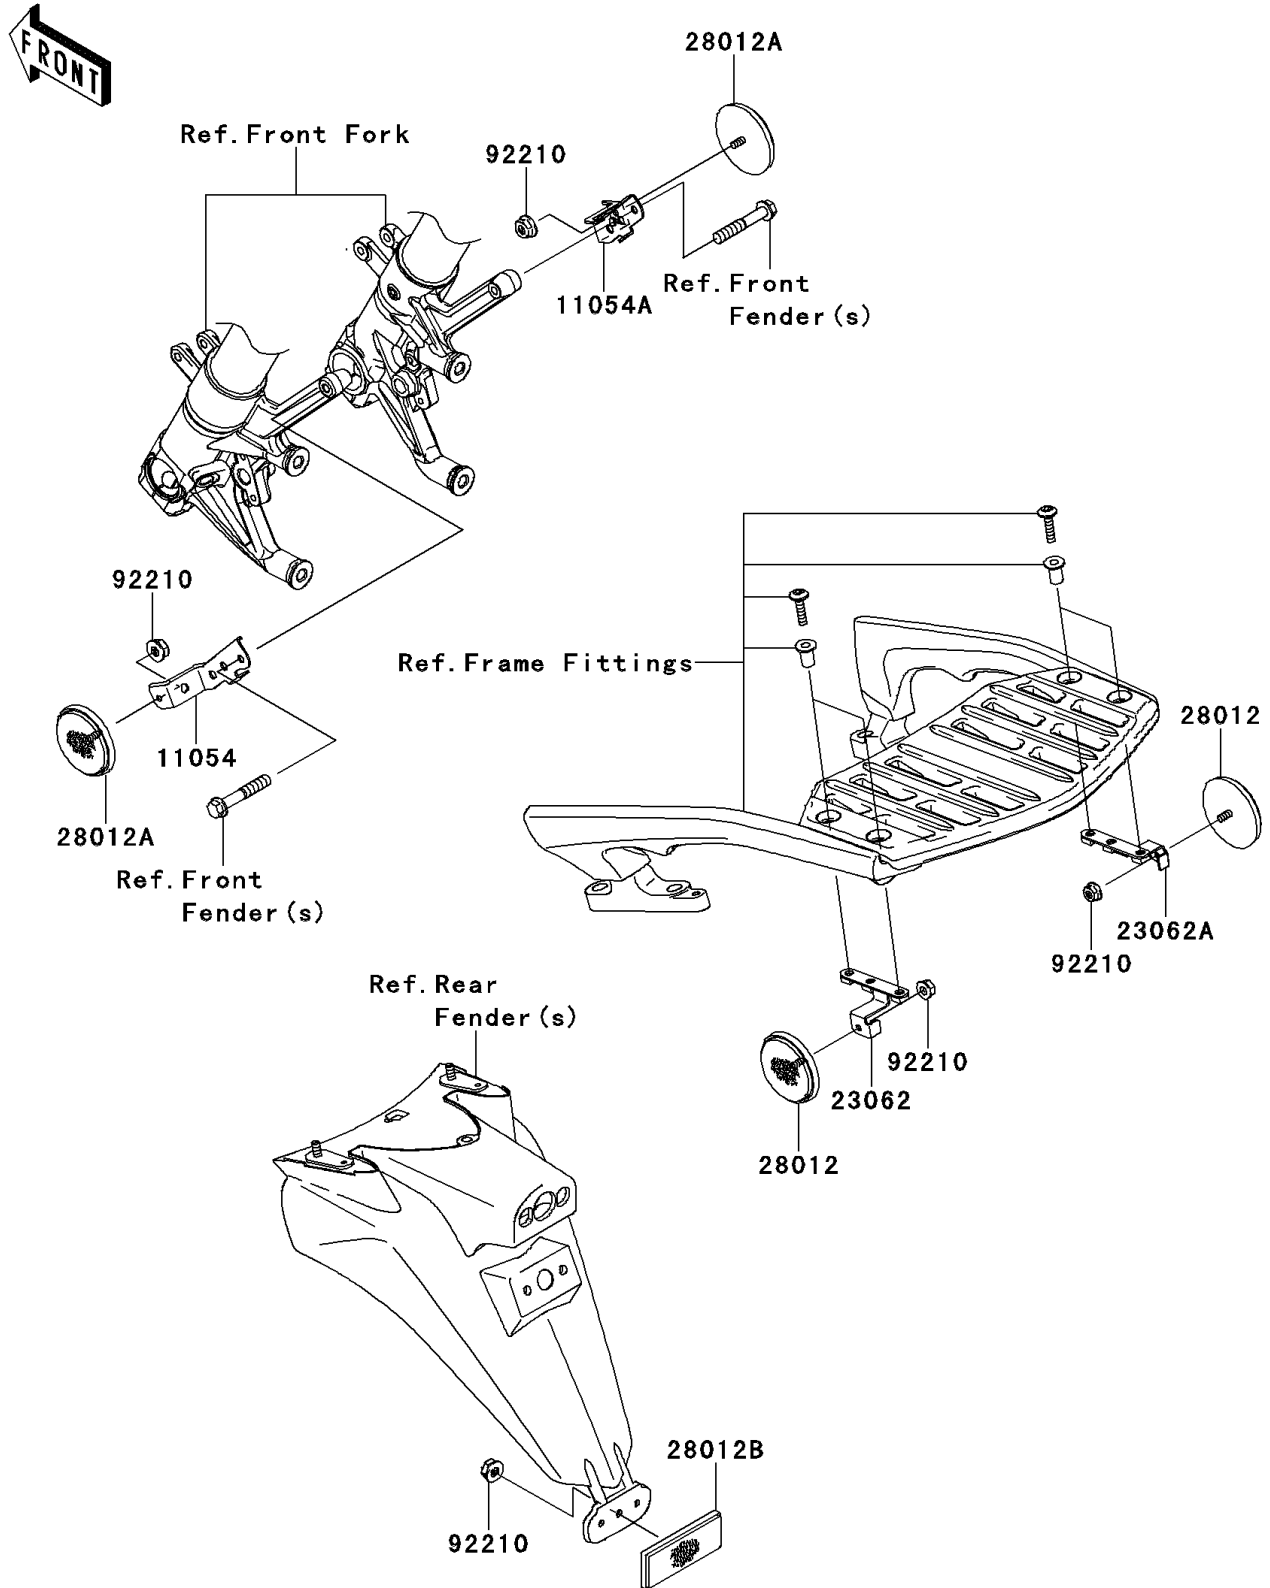

2008 Concours™ 14 PARTS DIAGRAM

Reflectors

F2790

2008 Concours™ 14 PARTS LIST

Reflectors

ITEM NAME	PART NUMBER	QUANTITY
BRACKET,REFLECTOR,FR,LH (Ref # 11054)	11054-0692	1
BRACKET,REFLECTOR,FR,RH (Ref # 11054A)	11054-0693	1
BRACKET-COMP,REFLECTOR,RR,LH (Ref # 23062)	23062-0073	1
BRACKET-COMP,REFLECTOR,RR,RH (Ref # 23062A)	23062-0074	1
REFLECTOR-REFLEX (Ref # 28012)	28012-0002	1
REFLECTOR-REFLEX (Ref # 28012A)	28012-0008	1
REFLECTOR-REFLEX (Ref # 28012B)	28012-1077	1
NUT,FLANGED,5MM (Ref # 92210)	92210-0007	1