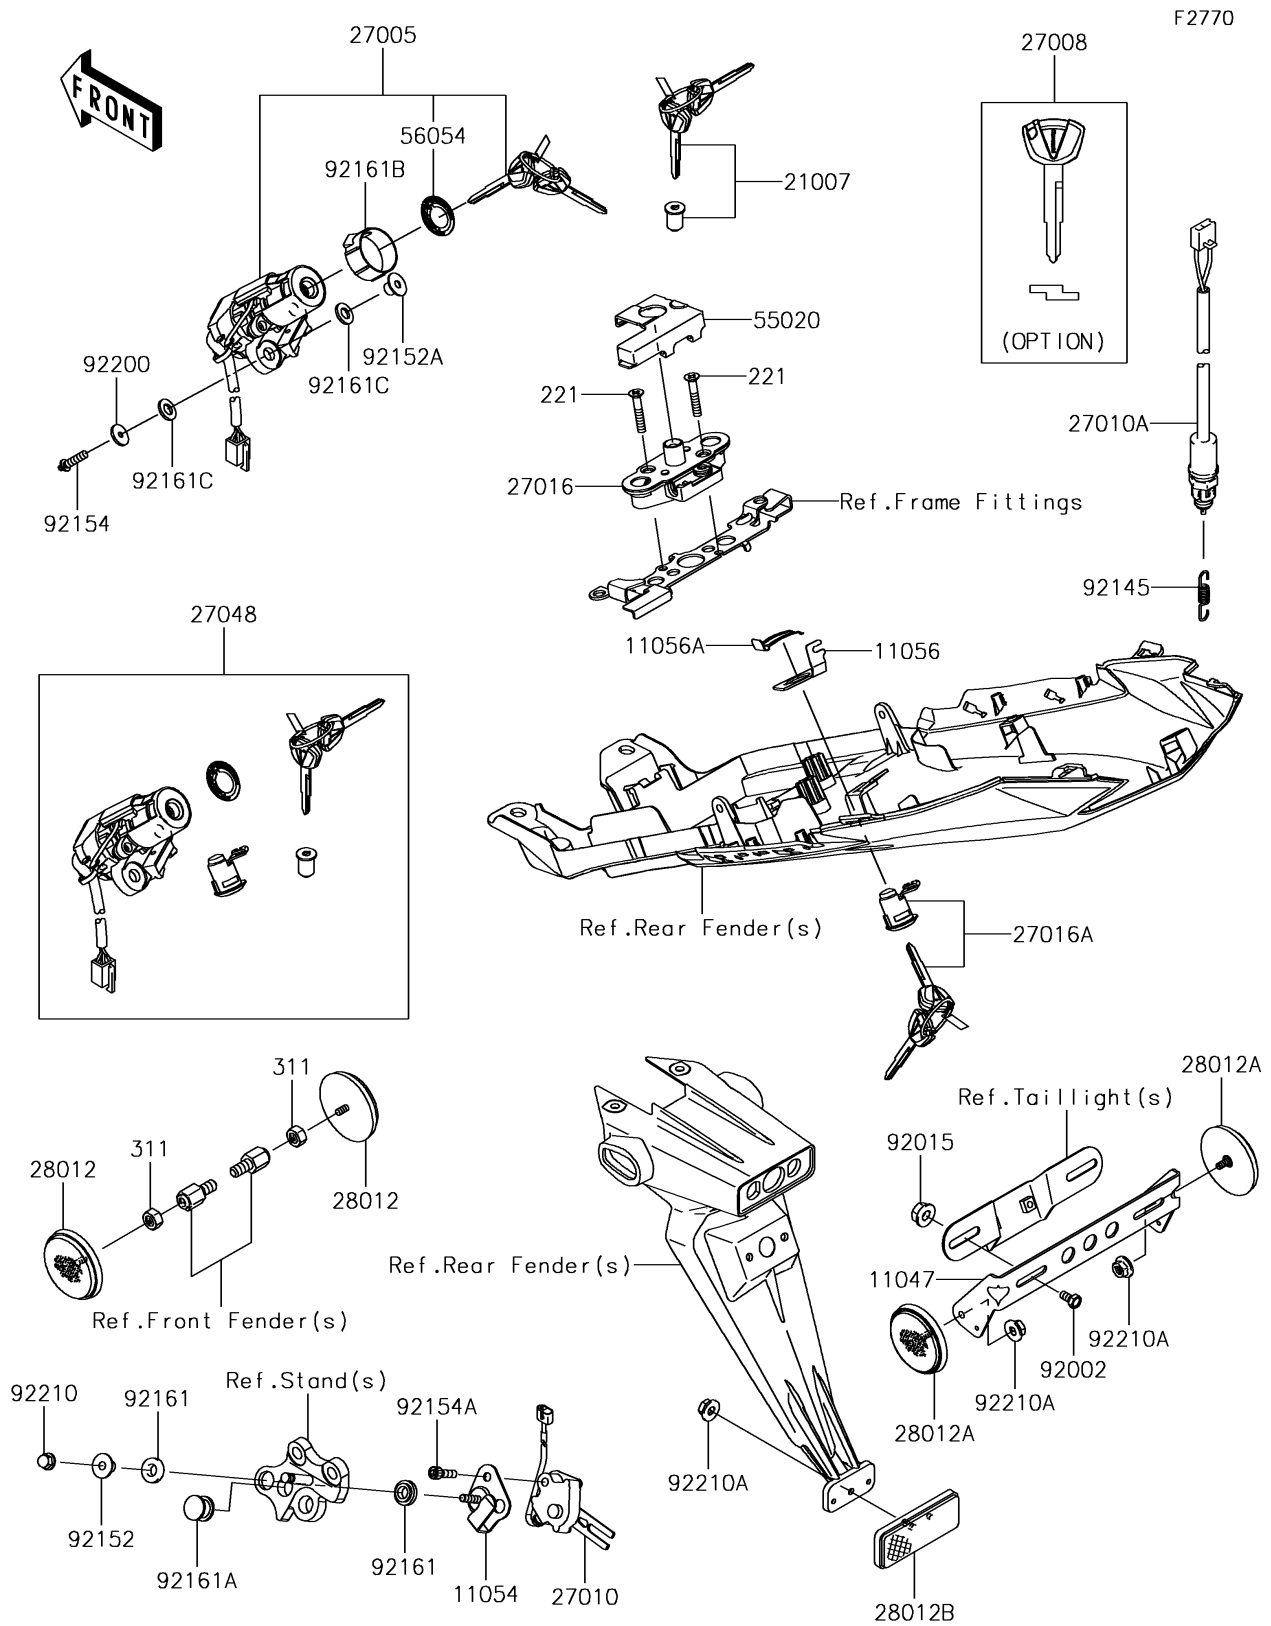

2018 NINJA® ZX™-6R PARTS DIAGRAM

Ignition Switch/Locks/Reflectors

2018 NINJA® ZX™-6R PARTS LIST

Ignition Switch/Locks/Reflectors

ITEM NAME	PART NUMBER	QUANTITY
BRACKET,REFLECTOR (Ref # 11047)	11047-1470	1
BRACKET,SIDE STAND SWITCH (Ref # 11054)	11054-1904	1
BRACKET (Ref # 11056)	11056-0237	1
BRACKET,CLASP (Ref # 11056A)	11056-0238	1
ROTOR,LOCK,TANK CAP (Ref # 21007)	21007-5068	1
SCREW-CSK-CROS,6X35 (Ref # 221)	221AB0635	1
SWITCH-ASSY-IGNITION (Ref # 27005)	27005-0568	1
KEY-LOCK,BLANK (Ref # 27008)	27008-0069	1
SWITCH,SIDE STAND (Ref # 27010)	27010-0741	1
SWITCH,REAR BRAKE (Ref # 27010A)	27010-1479	1
LOCK-ASSY,SEAT STRIKER (Ref # 27016)	27016-0035	1
LOCK-ASSY,SEAT (Ref # 27016A)	27016-5373	1
SWITCH-ASSY (Ref # 27048)	27048-5023	1
REFLECTOR-REFLEX,FR,SIDE (Ref # 28012)	28012-0001	1
REFLECTOR-REFLEX (Ref # 28012A)	28012-0002	1
REFLECTOR-REFLEX (Ref # 28012B)	28012-1077	1
NUT-HEX,5MM (Ref # 311)	311AB0500	1
GUARD,SEAT STRIKER (Ref # 55020)	55020-0483	1
MARK,IGNITION SWITCH (Ref # 56054)	56054-0969	1
BOLT,6X12 (Ref # 92002)	92002-1132	1
NUT,FLANGED,6MM (Ref # 92015)	92015-1367	1
SPRING,REAR BRAKE SWITCH (Ref # 92145)	92145-0091	1
COLLAR (Ref # 92152)	92152-1074	1
COLLAR,6.8X10X11.6 (Ref # 92152A)	92152-1699	1
BOLT,TORX,6X24 (Ref # 92154)	92154-1129	1
BOLT,SOCKET,6X22 (Ref # 92154A)	92154-1898	1
DAMPER (Ref # 92161)	92161-0117	1
DAMPER (Ref # 92161A)	92161-0118	1
DAMPER (Ref # 92161B)	92161-1506	1

2018 NINJA® ZX™-6R PARTS LIST

Ignition Switch/Locks/Reflectors

ITEM NAME	PART NUMBER	QUANTITY
DAMPER,10X17X3 (Ref # 92161C)	92161-1507	1
WASHER,6X20X1.6 (Ref # 92200)	92200-0212	1
NUT,CAP,6MM (Ref # 92210)	92210-0003	1
NUT,FLANGED,5MM (Ref # 92210A)	92210-0007	1